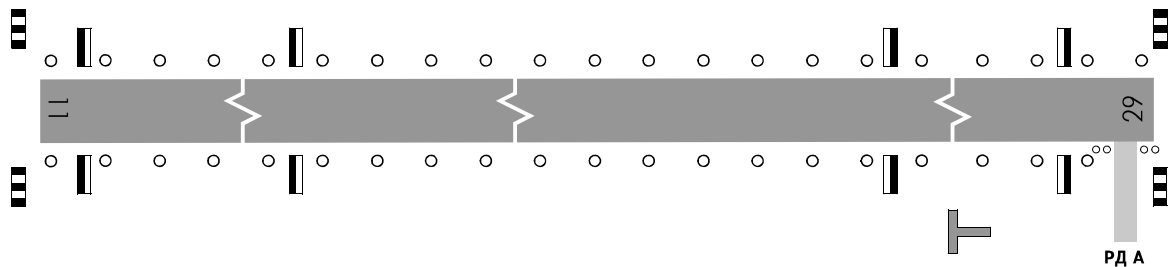

НЕ В МАСШТАБЕ

МАРКИРОВКА ВПП 11/29 И ВЫВОДНОЙ РД

СВЕТООБОРУДОВАНИЕ ВПП 11/29 И ВЫВОДНОЙ РД

АЭРОДРОМНОЕ СВЕТООБОРУДОВАНИЕ

- ВПП 11: ОМИ.
- Огни приближения: 420м белые, один световой горизонт.
- Огни ВПП белые, последние 600м желтые.
- РАРІ: белые и красные огни.
- Огни порога ВПП зеленые.
- Ограничительные огни ВПП красные.
- ВПП 29: ОМИ.
- Огни приближения: 780м белые, один световой горизонт.
- Огни ВПП белые, последние 600м желтые.
- РАРІ: белые и красные огни.
- Огни порога ВПП зеленые.
- Ограничительные огни ВПП красные.

РАЗМЕРЫ В МЕТРАХ