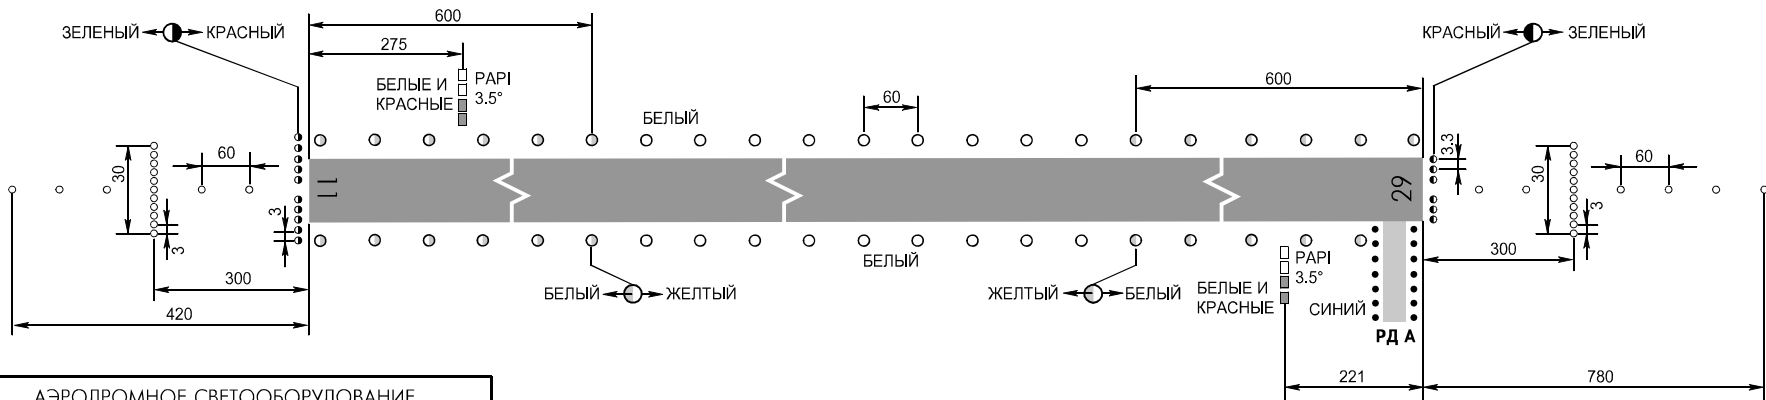

НЕ В МАСШТАБЕ

МАРКИРОВКА ВПП 11/29 И ВЫВОДНОЙ РД

СВЕТООБОРУДОВАНИЕ ВПП 11/29 И ВЫВОДНОЙ РД

АЭРОДРОМНОЕ СВЕТООБОРУДОВАНИЕ

- ВПП 11: ОМИ.
- Огни приближения: 420м белые, один световой горизонт.
- Огни ВПП белые, последние 600м желтые.
- РАРІ: белые и красные огни.
- Огни порога ВПП зеленые.
- Ограничительные огни ВПП красные.
- ВПП 29: ОМИ.
- Огни приближения: 780м белые, один световой горизонт.
- Огни ВПП белые, последние 600м желтые.
- РАРІ: белые и красные огни.
- Огни порога ВПП зеленые.
- Ограничительные огни ВПП красные.

РАЗМЕРЫ В МЕТРАХ