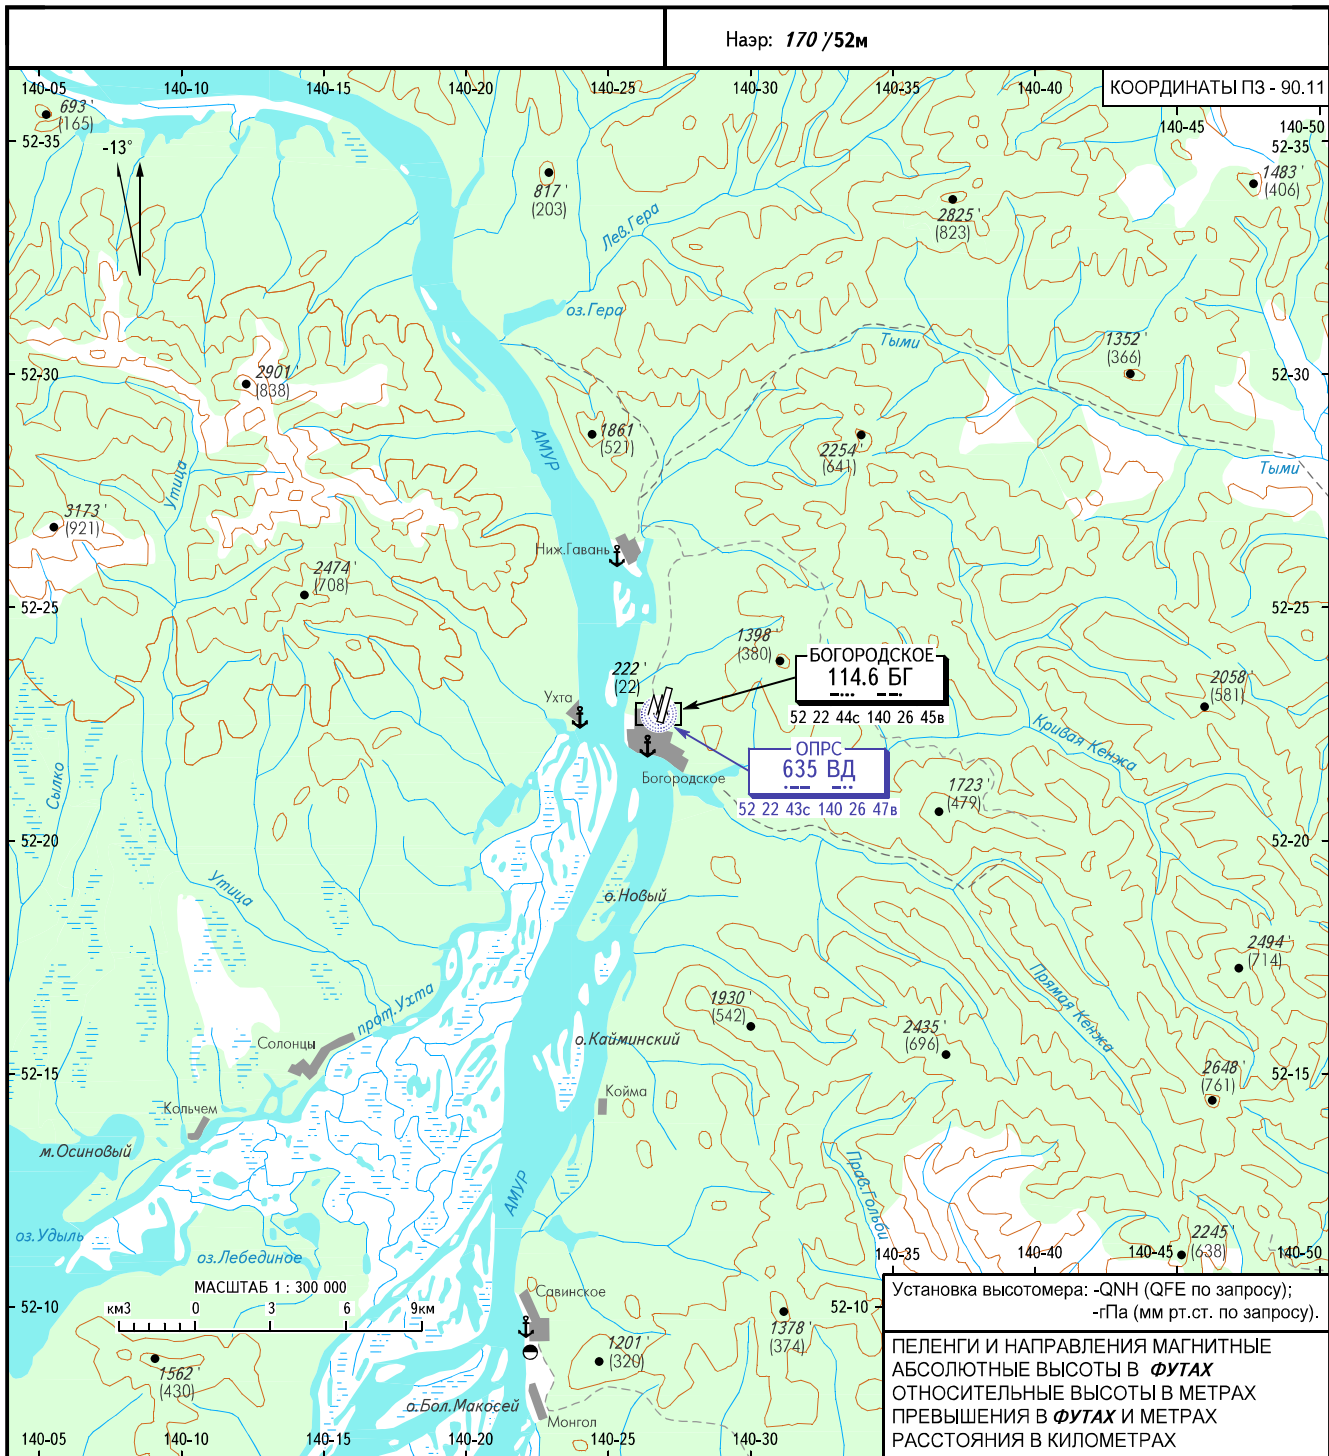

КАРТА
ВИЗУАЛЬНОГО ЗАХОДА
НА ПОСАДКУ

БОГОРОДСКОЕ ВЫШКА 118.500

БОГОРОДСКОЕ, РОССИЯ
БОГОРОДСКОЕ
ВЗП ВПП 03/21

Наэр: 170 /52м

ИЗМ: Заголовок.