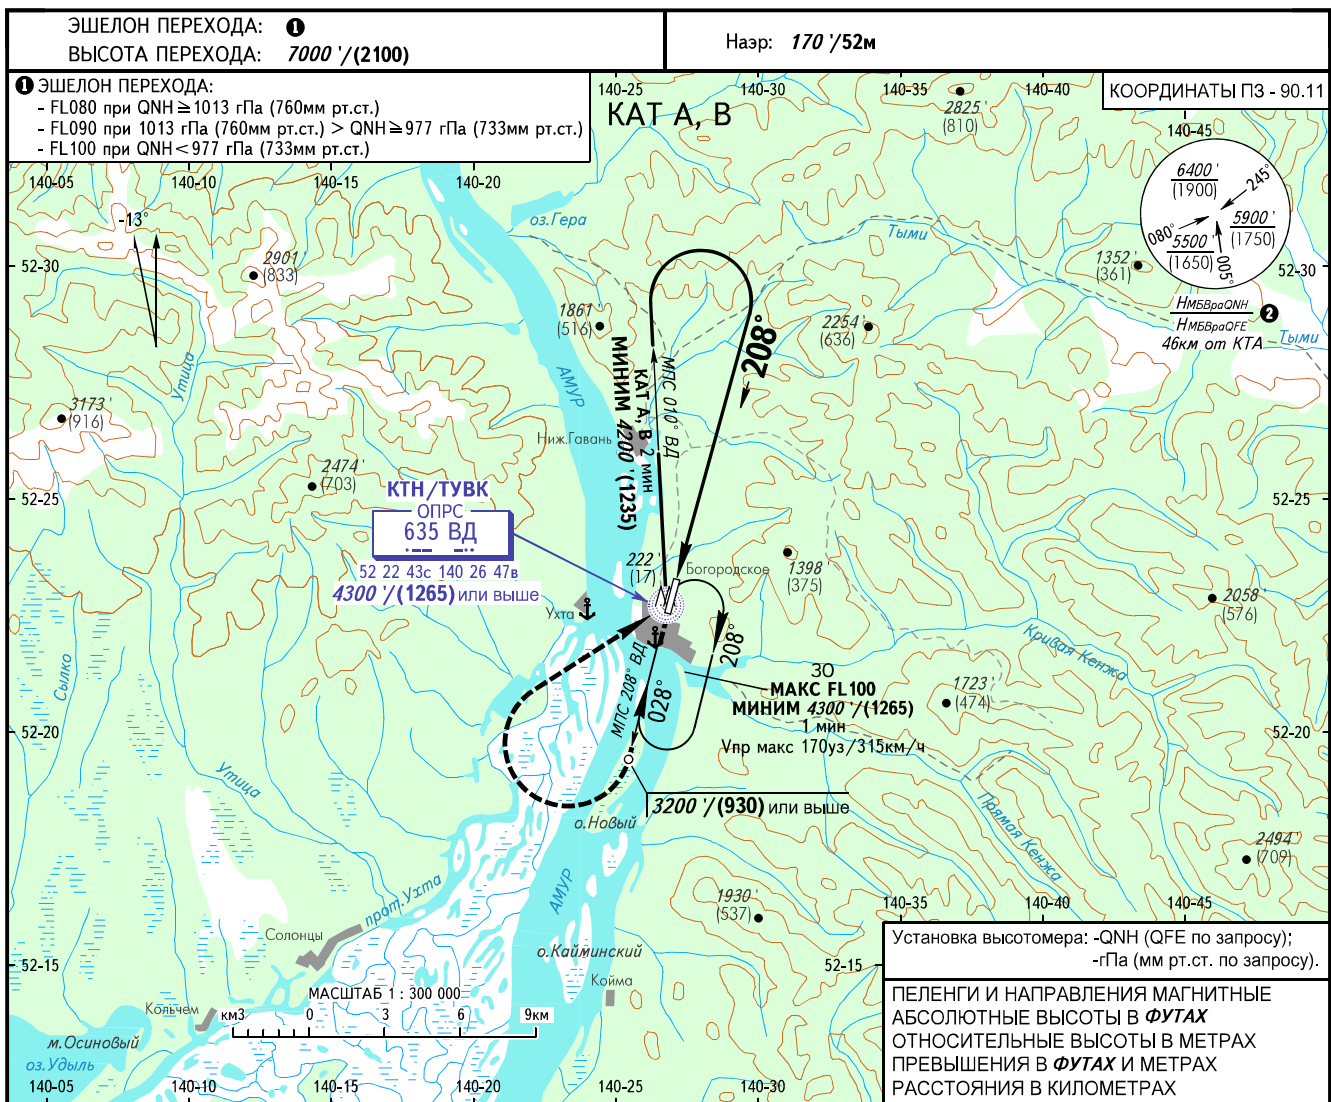

КАРТА ЗАХОДА  
НА ПОСАДКУ  
ПО ПРИБОРАМ

БОГОРОДСКОЕ ВЫШКА 118.500

БОГОРОДСКОЕ, РОССИЯ  
БОГОРОДСКОЕ  
ОПРС-В

УХОД НА ВТОРОЙ КРУГ

Набор с МПС 208° ВД 3200'/(930) или выше,  
ПРАВЫЙ разворот на ОПРС ВД с набором  
4300'/(1265) или выше, далее по схеме захода.

ОСА(Н)	А	В
ЗАХОД С ПРЯМОЙ	ОПРС	не применяется
ЗАХОД С КРУГА	2900' (2740)'/(840)	

ПРЕДУПРЕЖДЕНИЯ:

1. ТУВК над ОПРС ВД.
2. Разворот до ТУВК - ЗАПРЕЩЕН.
3. Для ВС не оборудованных DME выход на ОПРС 635 ВД по ВТ А 951, В 231 на FL100.

Визуальное маневрирование  
восточнее АД - ЗАПРЕЩЕНО.

② НМБвраQNH / НМБвраQNE рассчитана по минимальной  
температуре воздуха у земли на аэродроме -37.0°C.