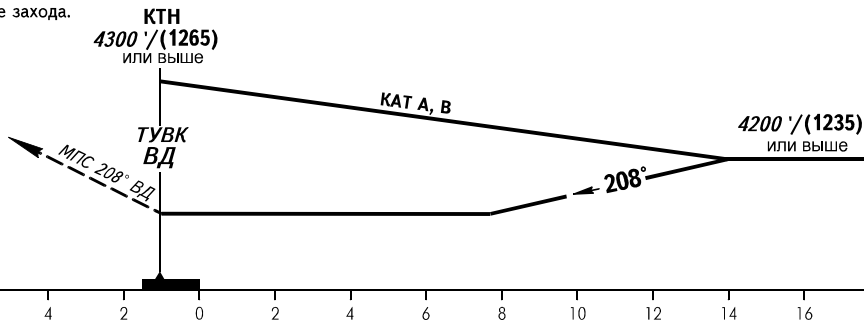

КАРТА ЗАХОДА  
НА ПОСАДКУ  
ПО ПРИБОРАМ

БОГОРОДСКОЕ ВЫШКА 118.500

БОГОРОДСКОЕ, РОССИЯ  
БОГОРОДСКОЕ  
ОПРС-В

УХОД НА ВТОРОЙ КРУГ

Набор с МПС 208° ВД 3200'/(930) или выше,  
ПРАВЫЙ разворот на ОПРС ВД с набором  
4300'/(1265) или выше, далее по схеме захода.

ОСА(Н)	А	В
ЗАХОД С ПРЯМОЙ	ОПРС	не применяется
ЗАХОД С КРУГА	2900' (2740)'/(840)	

ПРЕДУПРЕЖДЕНИЯ:

1. ТУВК над ОПРС ВД.
2. Разворот до ТУВК - ЗАПРЕЩЕН.
3. Для ВС не оборудованных DME выход на ОПРС 635 ВД по ВТ А 951, В 231 на FL100.