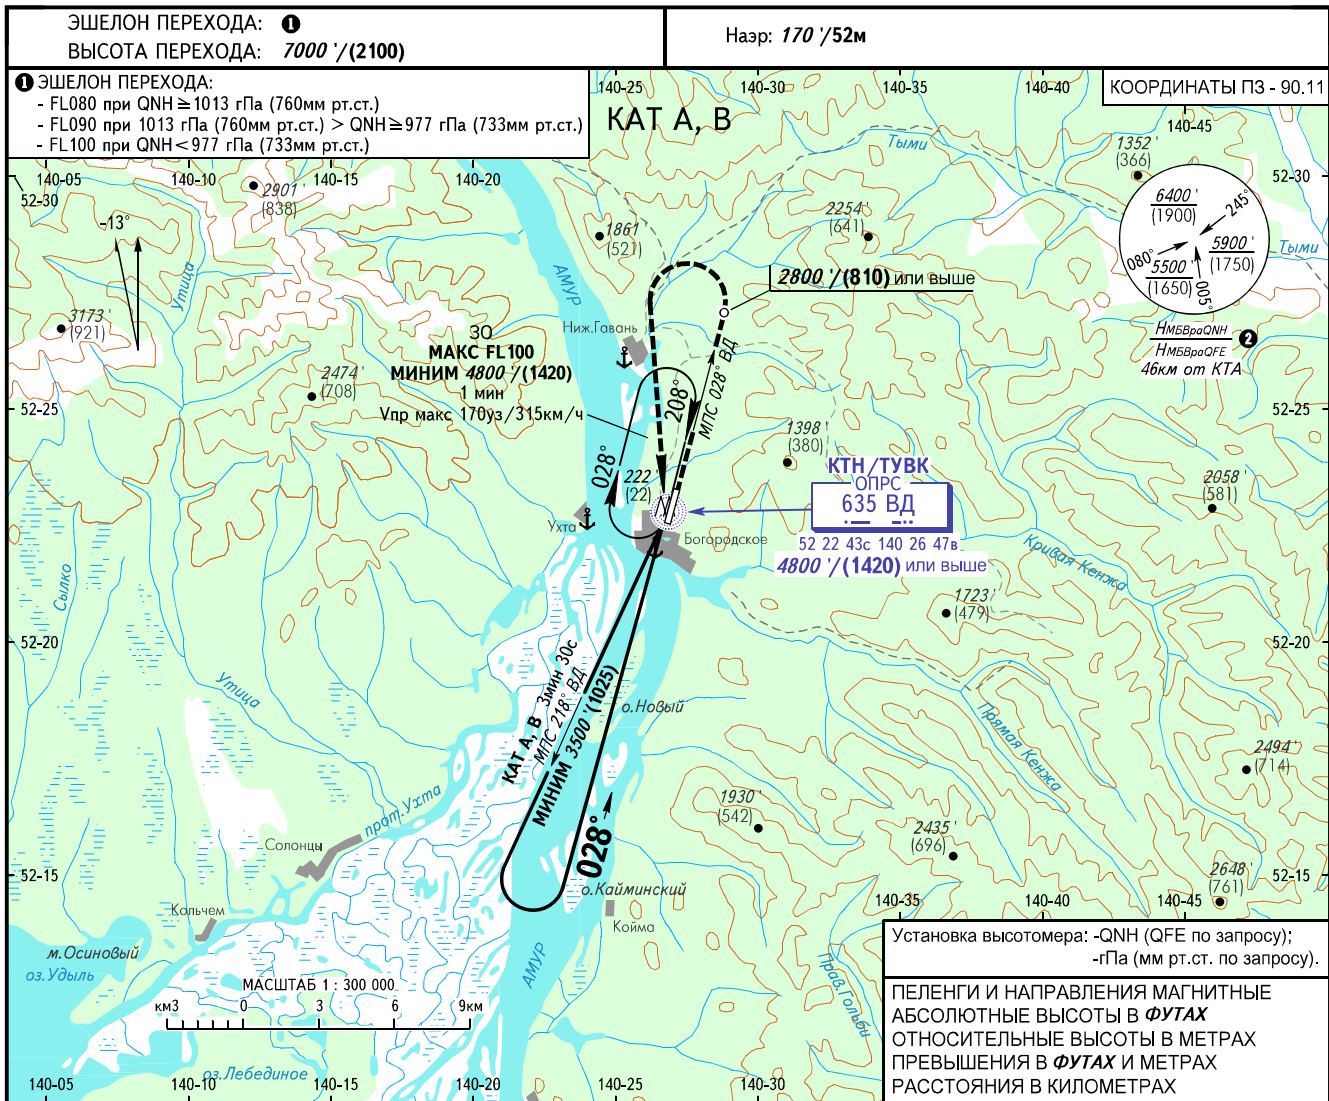

КАРТА ЗАХОДА
НА ПОСАДКУ
ПО ПРИБОРАМ

БОГОРОДСКОЕ ВЫШКА 118.500

БОГОРОДСКОЕ, РОССИЯ
БОГОРОДСКОЕ
ОПРС-А

ОСА(Н)		А	В
ЗАХОД С ПРЯМОЙ	ОПРС	не применяется	
ЗАХОД С КРУГА		1610'/(460)'/(450)	

ПРЕДУПРЕЖДЕНИЯ:
1. ТУВК над ОПРС ВД.
2. Разворот до ТУВК - ЗАПРЕЩЕН.
3. Для ВС не оборудованных ДМЕ выход на ОПРС 635 ВД по ВТ А 951, В 231 на FL100.

② НМБвраQNH / НМБвраQNE рассчитана по минимальной температуре воздуха у земли на аэродроме -37.0°С.