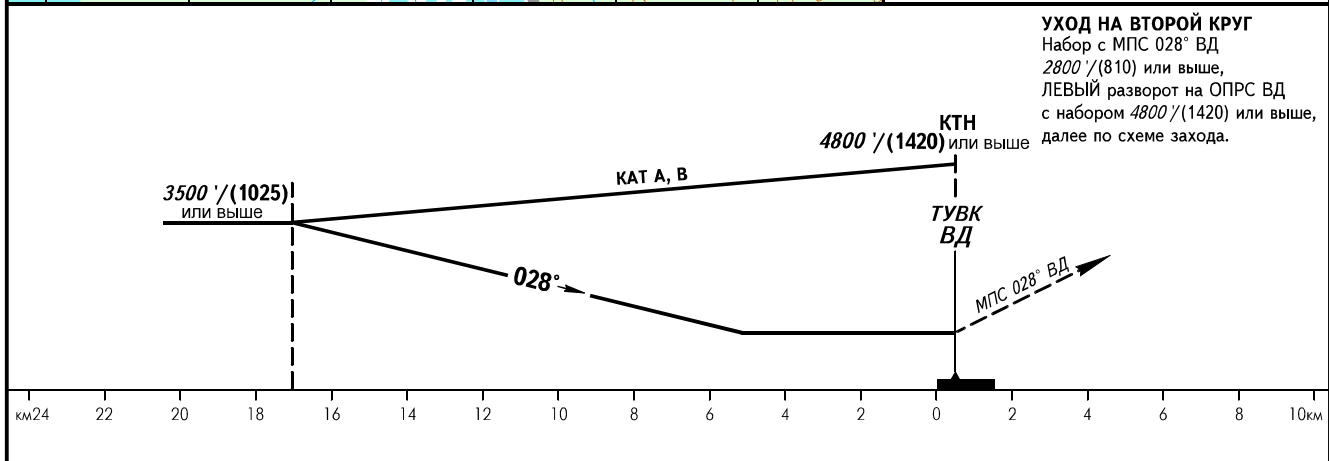

КАРТА ЗАХОДА
НА ПОСАДКУ
ПО ПРИБОРАМ

БОГОРОДСКОЕ ВЫШКА 118.500

БОГОРОДСКОЕ, РОССИЯ
БОГОРОДСКОЕ
ОПРС-А

ОСА(Н)		А	В
ЗАХОД С ПРЯМОЙ	ОПРС	не применяется	
ЗАХОД С КРУГА		1610'/(460)'/(450)	

ПРЕДУПРЕЖДЕНИЯ:
1. ТУВК над ОПРС ВД.
2. Разворот до ТУВК - ЗАПРЕЩЕН.
3. Для ВС не оборудованных ДМЕ выход на ОПРС 635 ВД по ВТ А 951, В 231 на FL100.

② НМБвраQNH / НМБвраQNE рассчитана по минимальной температуре воздуха у земли на аэродроме -37.0°С.