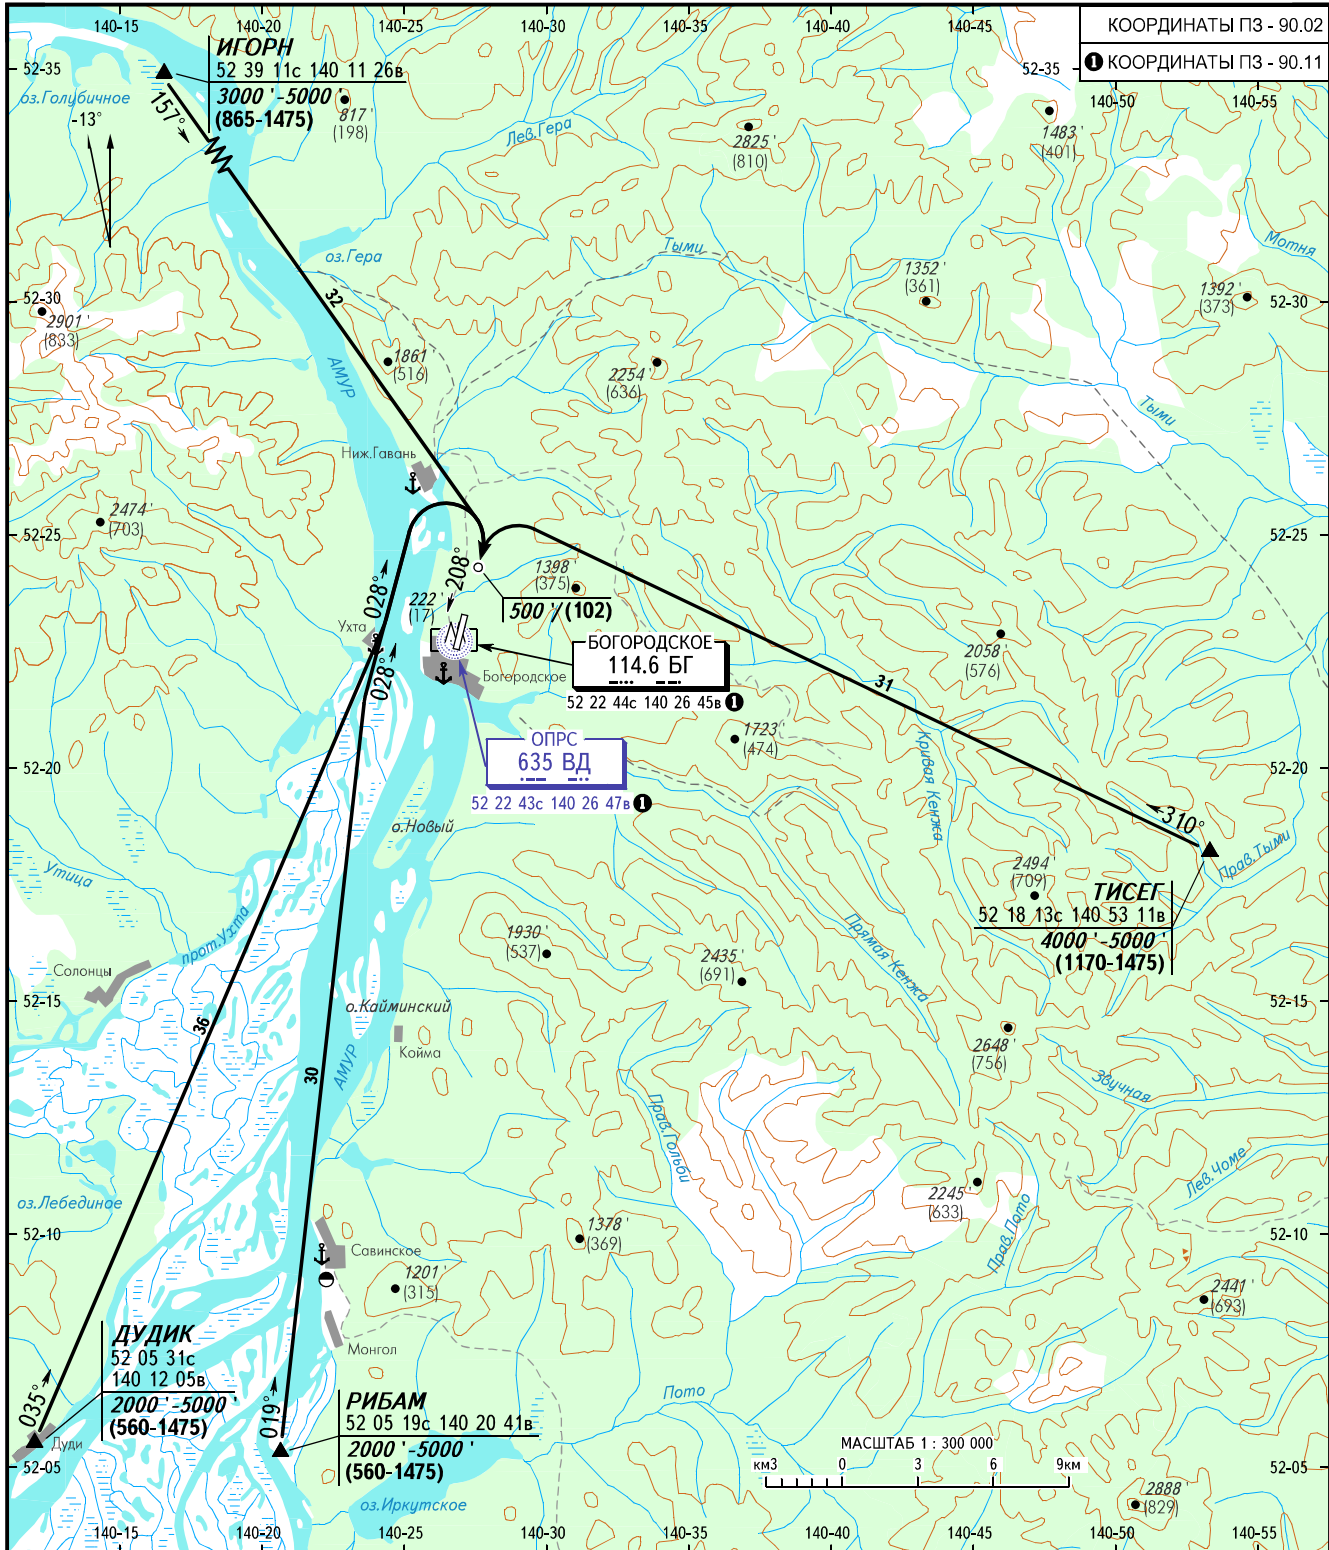

КАРТА СТАНДАРТНОГО ПРИБЫТИЯ
ПО ПВП

БОГОРОДСКОЕ, РОССИЯ
БОГОРОДСКОЕ
ВПП 21

БОГОРОДСКОЕ ВЫШКА 118.500

ПЕЛЕНГИ И НАПРАВЛЕНИЯ МАГНИТНЫЕ
 АБСОЛЮТНЫЕ ВЫСОТЫ В ФУТАХ
 ОТНОСИТЕЛЬНЫЕ ВЫСОТЫ В МЕТРАХ
 ПРЕВЫШЕНИЯ В ФУТАХ И МЕТРАХ
 РАССТОЯНИЯ В КИЛОМЕТРАХ