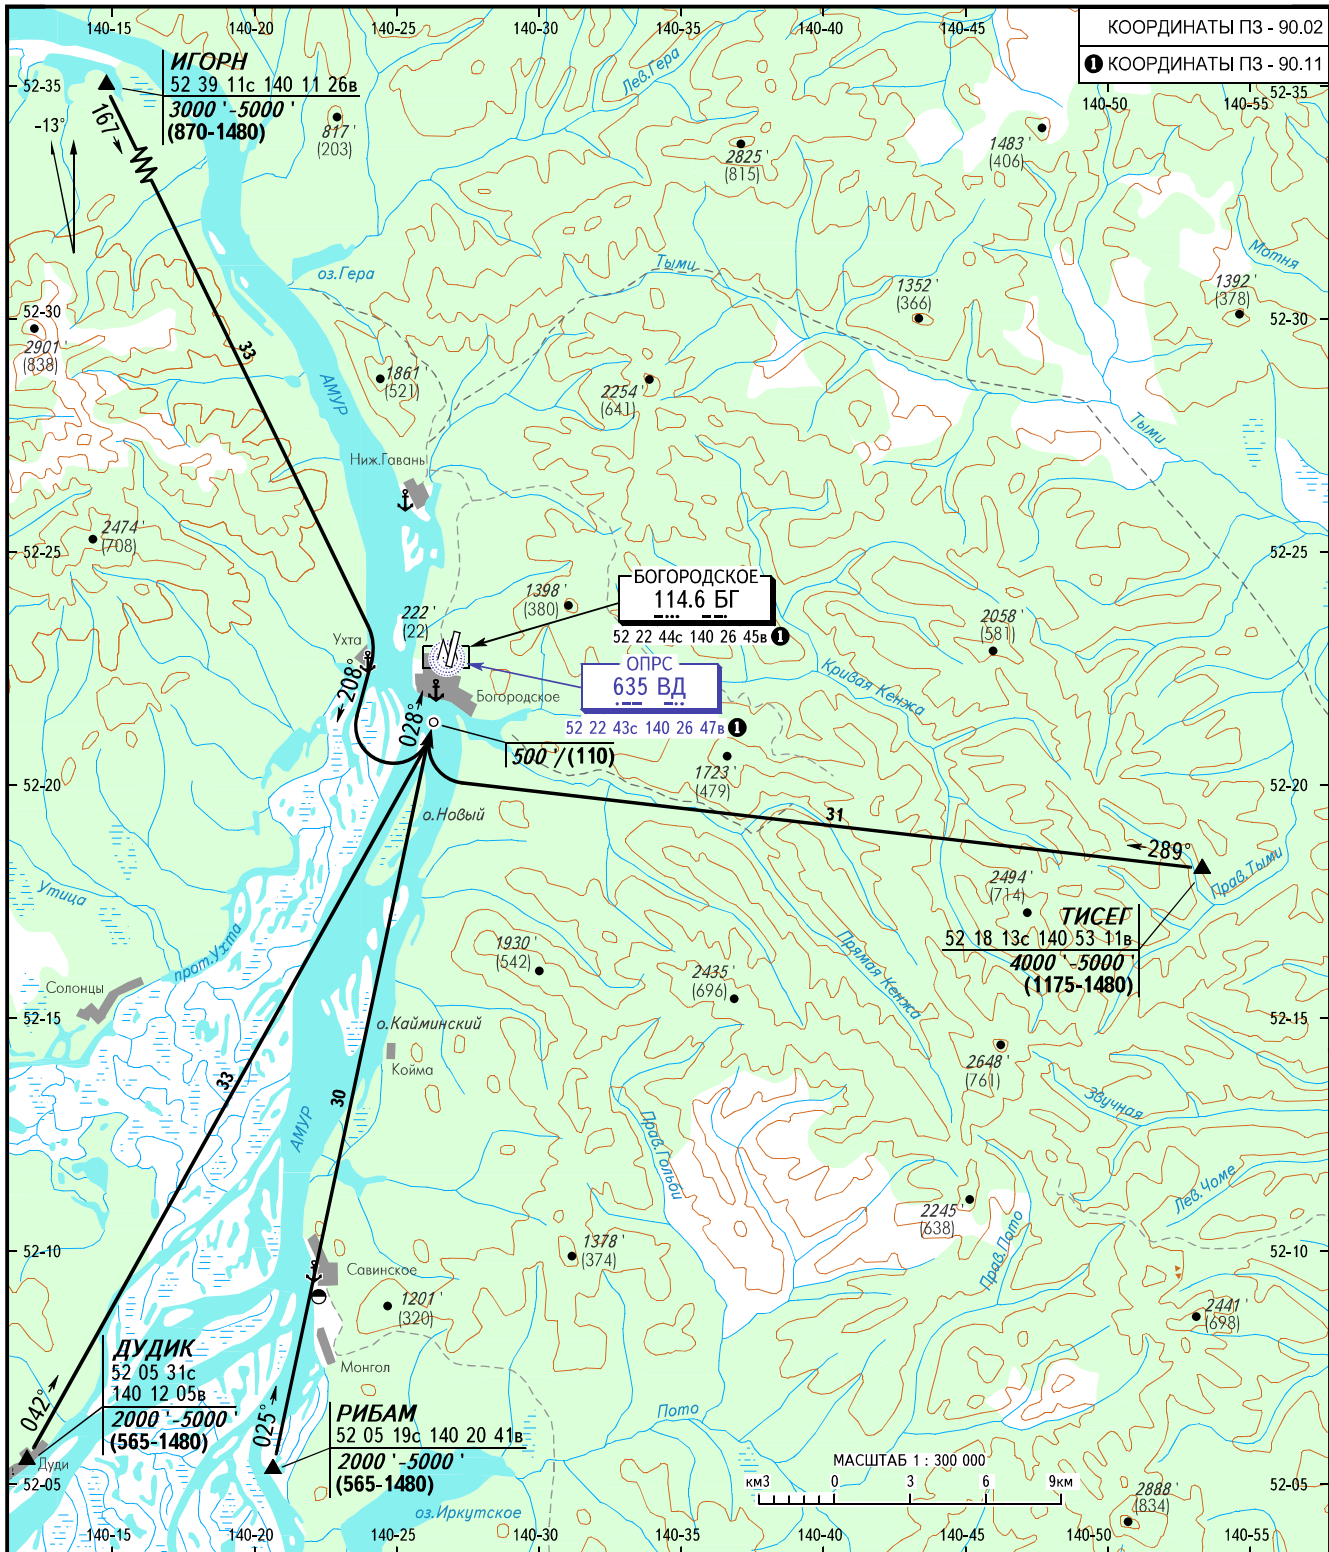

КАРТА СТАНДАРТНОГО ПРИБЫТИЯ  
ПО ПВП

БОГОРОДСКОЕ, РОССИЯ

БОГОРОДСКОЕ

ВПП 03

БОГОРОДСКОЕ ВЫШКА 118.500

ПЕЛЕНГИ И НАПРАВЛЕНИЯ МАГНИТНЫЕ  
 АБСОЛЮТНЫЕ ВЫСОТЫ В **ФУТАХ**  
 ОТНОСИТЕЛЬНЫЕ ВЫСОТЫ В МЕТРАХ  
 ПРЕВЫШЕНИЯ В **ФУТАХ** И МЕТРАХ  
 РАССТОЯНИЯ В КИЛОМЕТРАХ