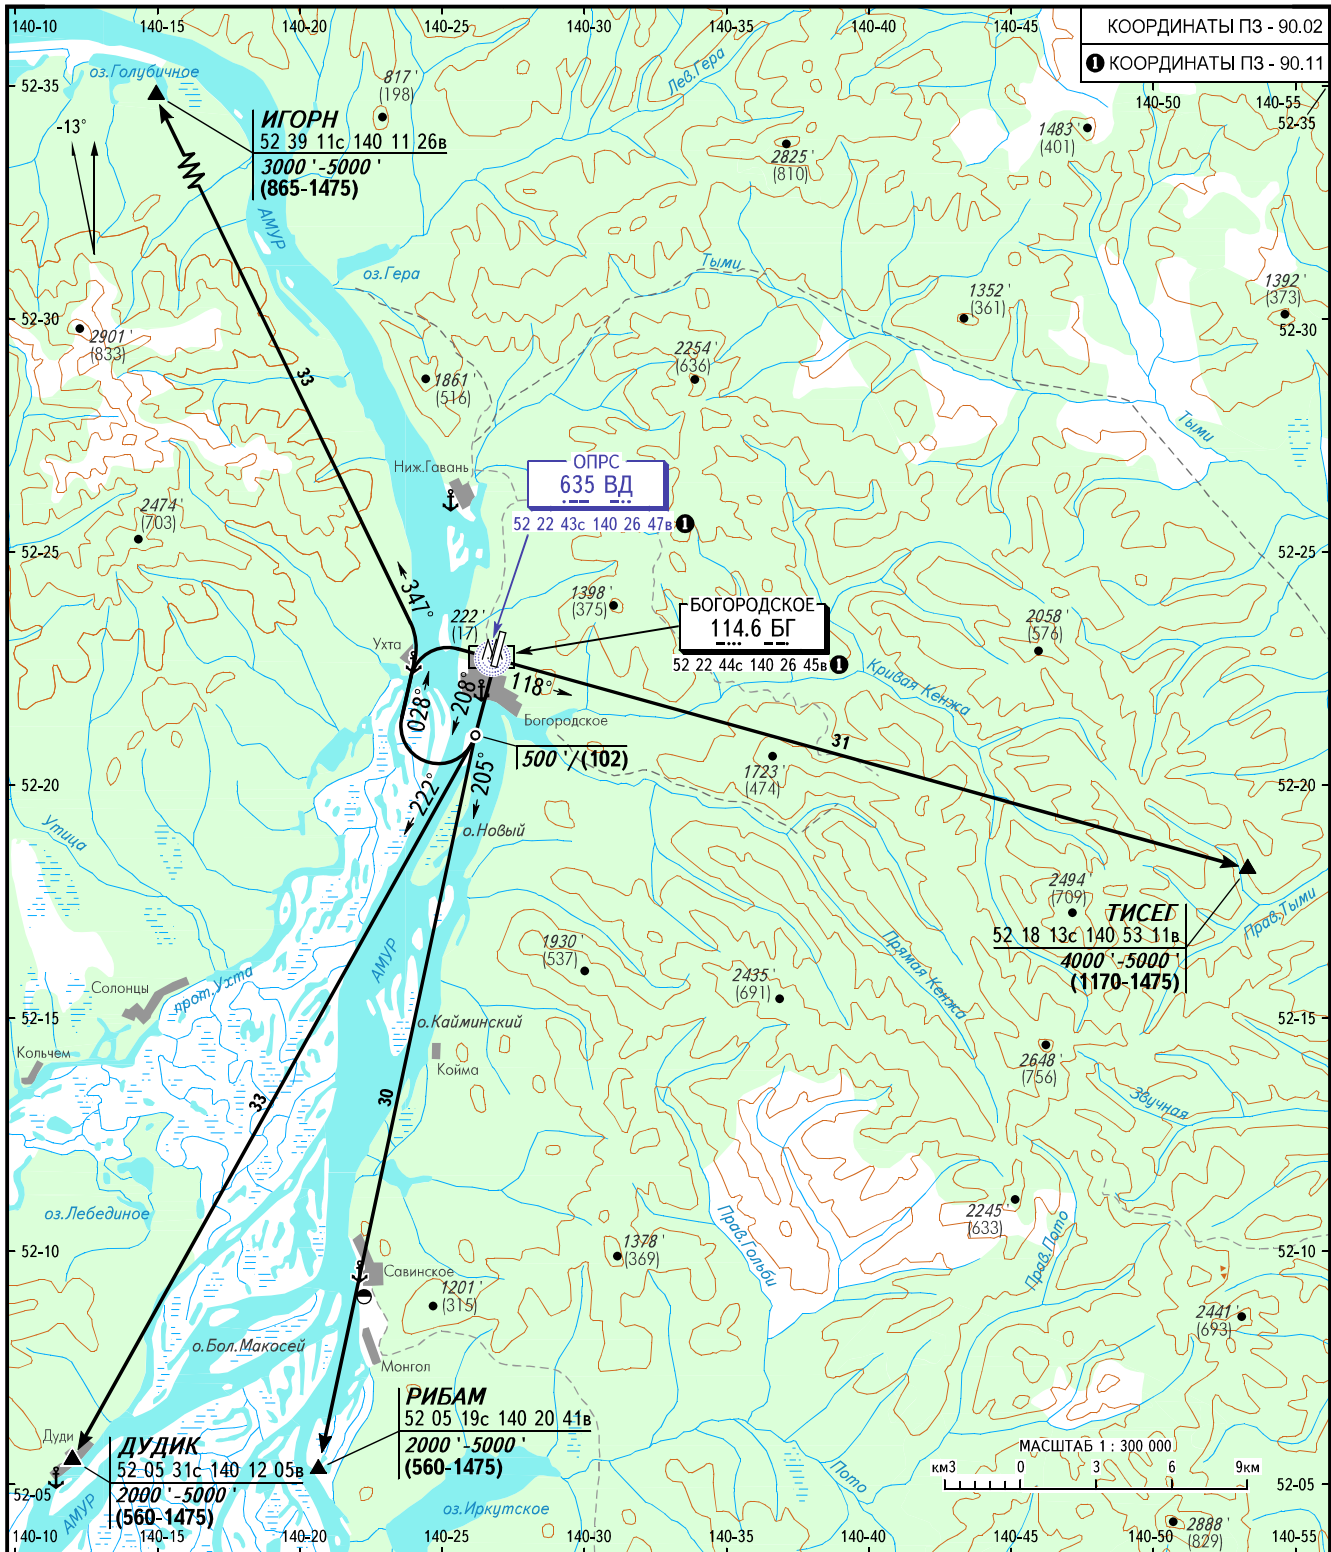

КАРТА СТАНДАРТНОГО ВЫЛЕТА
ПО ПВП

БОГОРОДСКОЕ, РОССИЯ
БОГОРОДСКОЕ
ВПП 21

БОГОРОДСКОЕ ВЫШКА 118.500

ПЕЛЕНГИ И НАПРАВЛЕНИЯ МАГНИТНЫЕ
 АБСОЛЮТНЫЕ ВЫСОТЫ В ФУТАХ
 ОТНОСИТЕЛЬНЫЕ ВЫСОТЫ В МЕТРАХ
 ПРЕВЫШЕНИЯ В ФУТАХ И МЕТРАХ
 РАССТОЯНИЯ В КИЛОМЕТРАХ