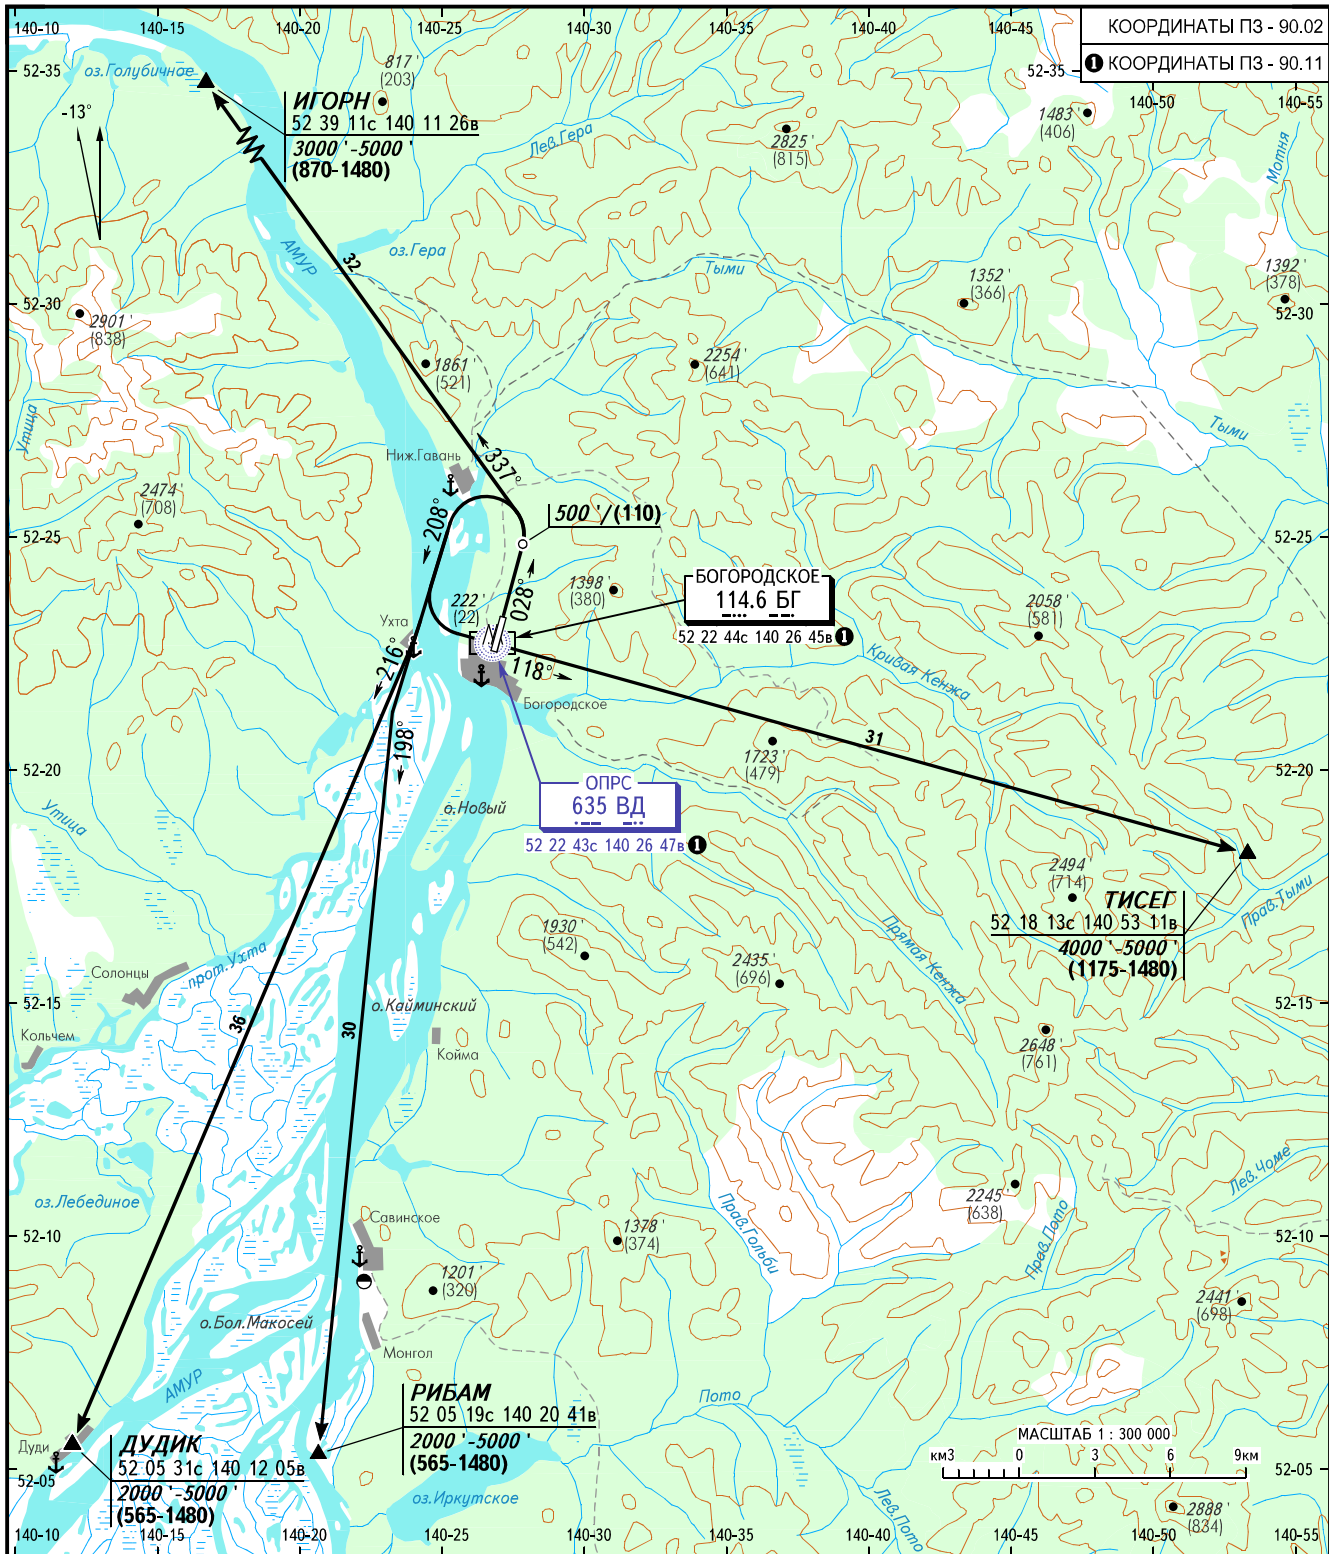

КАРТА СТАНДАРТНОГО ВЫЛЕТА  
ПО ПВП

БОГОРОДСКОЕ, РОССИЯ

БОГОРОДСКОЕ

ВПП 03

ИЗМ: Заголовок.

ПЕЛЕНГИ И НАПРАВЛЕНИЯ МАГНИТНЫЕ  
 АБСОЛЮТНЫЕ ВЫСОТЫ В ФУТАХ  
 ОТНОСИТЕЛЬНЫЕ ВЫСОТЫ В МЕТРАХ  
 ПРЕВЫШЕНИЯ В ФУТАХ И МЕТРАХ  
 РАССТОЯНИЯ В КИЛОМЕТРАХ