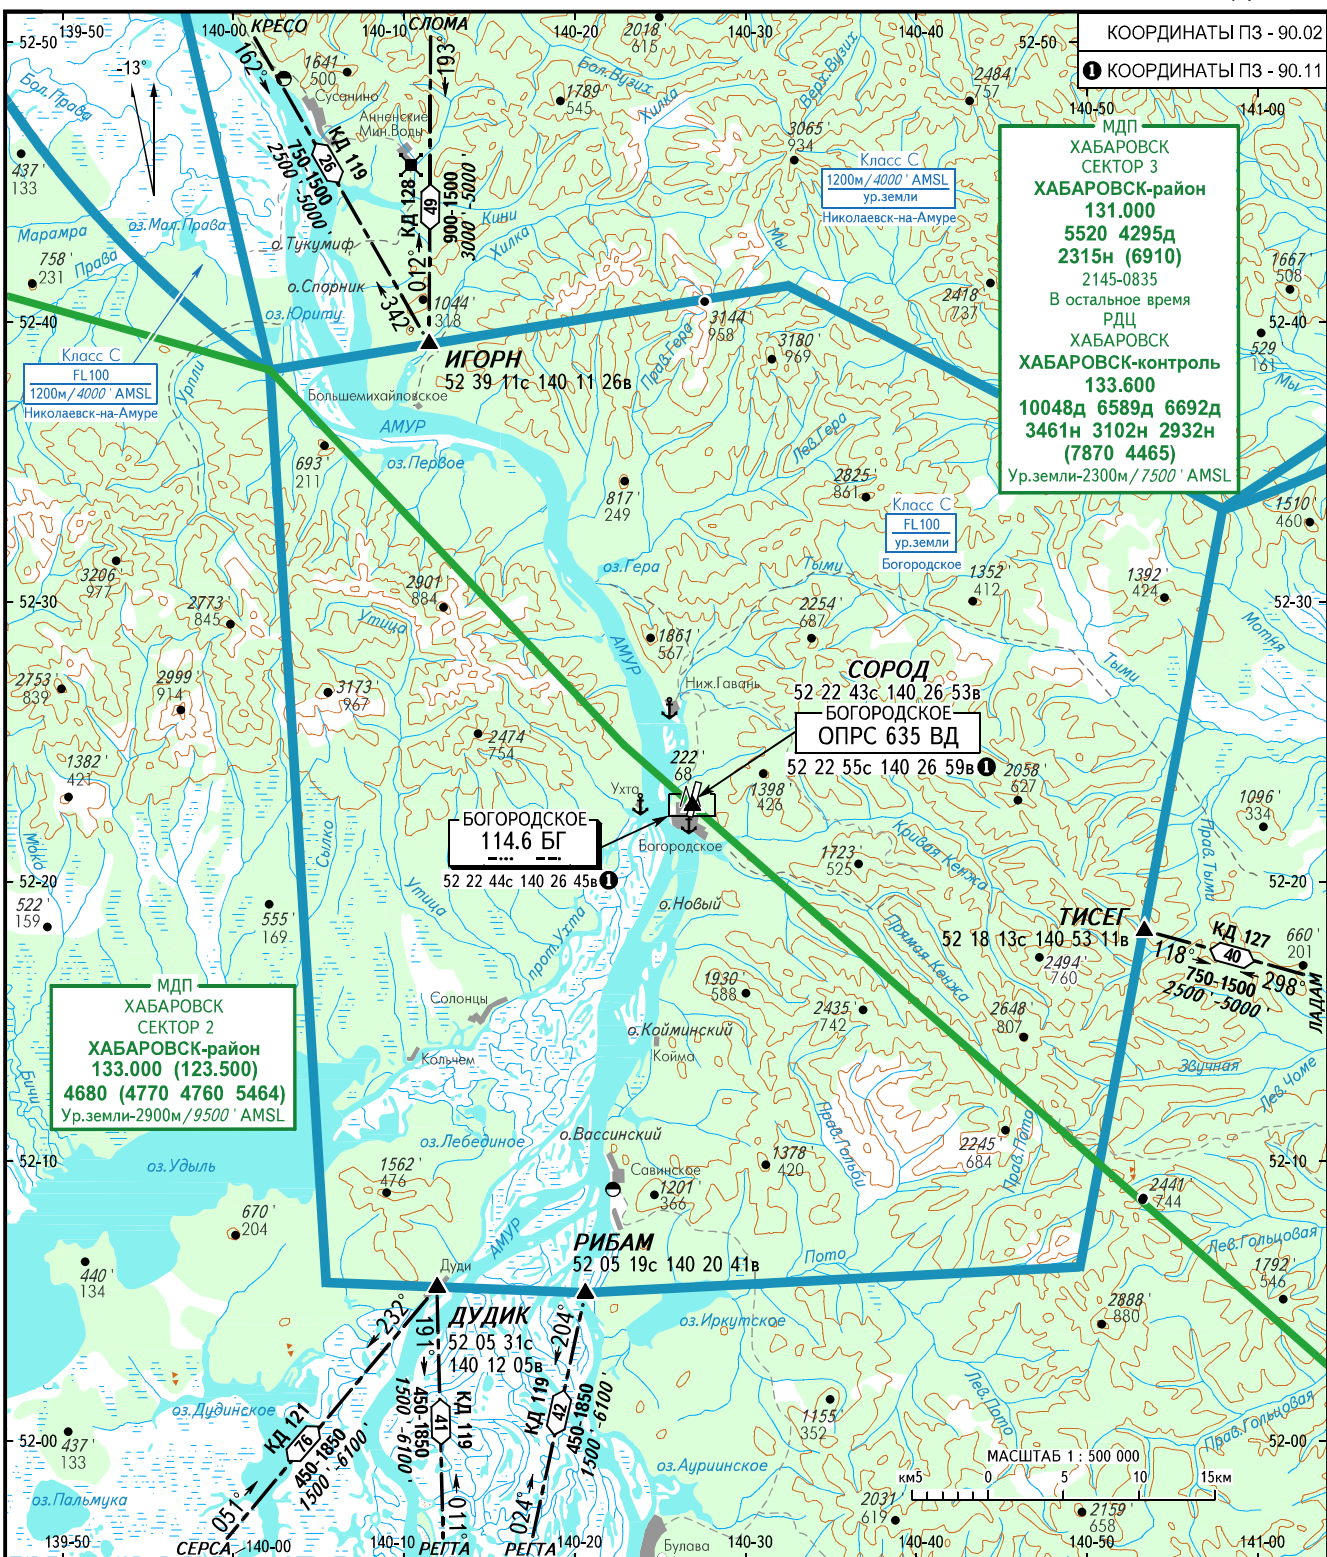

КАРТА РАЙОНА МВЛ

ПРИБЫТИЕ, ВЫЛЕТ
И ТРАНЗИТНЫЕ МАРШРУТЫ

БОГОРОДСКОЕ, РОССИЯ

БОГОРОДСКОЕ

БОГОРОДСКОЕ ВЫШКА 118.500

ПЕЛЕНГИ И НАПРАВЛЕНИЯ МАГНИТНЫЕ
АБСОЛЮТНЫЕ ВЫСОТЫ В **ДУТАХ** И МЕТРАХ
ПРЕВЫШЕНИЯ В **ДУТАХ** И МЕТРАХ
РАССТОЯНИЯ В КИЛОМЕТРАХ