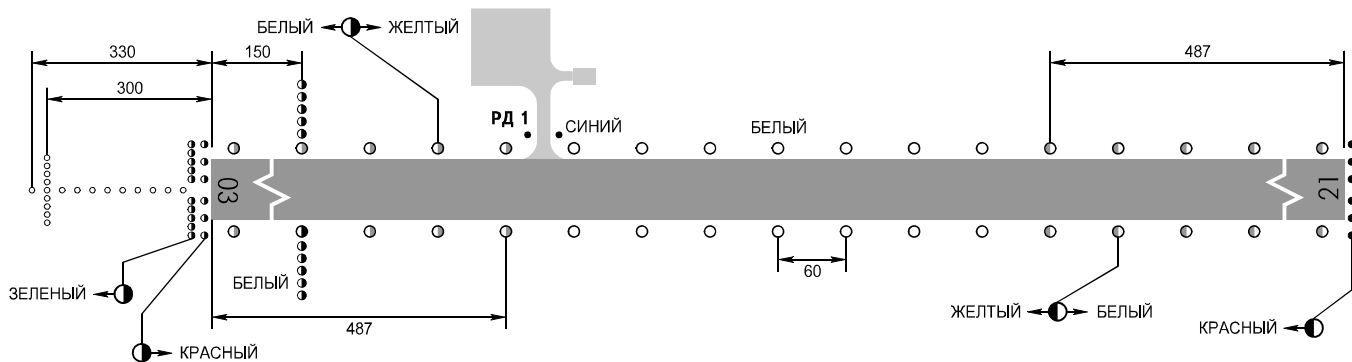

НЕ В МАСШТАБЕ

СВЕТООБОРУДОВАНИЕ ВПП 03/21 И ВЫВОДНОЙ РД

АЭРОДРОМНОЕ СВЕТООБОРУДОВАНИЕ

- ВПП 03:
Огни приближения ОМИ, 330м, белые.
Огни ВПП белые, последние 487м желтые.
Огни порога ВПП зеленые.
Ограничительные огни ВПП красные.
- ВПП 21:
Огни приближения - нет.
Огни ВПП белые, последние 487м желтые.
Огни порога ВПП - нет.
Ограничительные огни ВПП красные.
- РД 1: огни синие.

РАЗМЕРЫ В МЕТРАХ