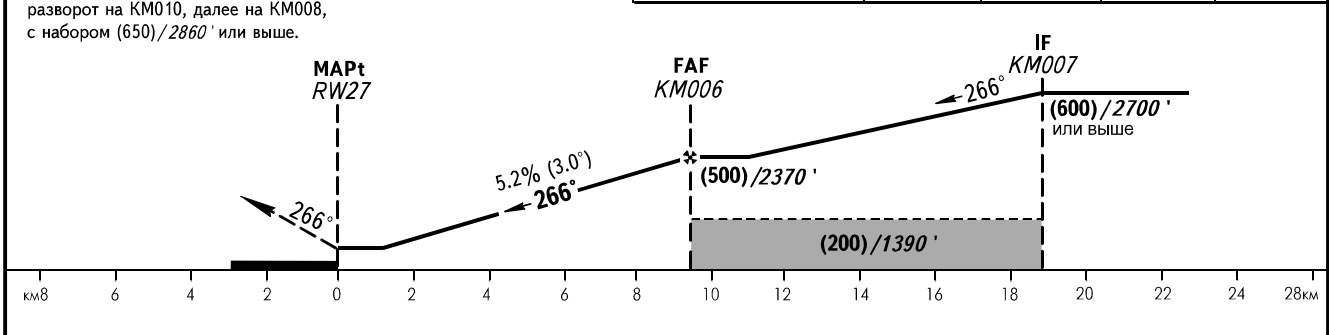

КАРТА ЗАХОДА
НА ПОСАДКУ
ПО ПРИБОРАМ

КАЛИНА ВЫШКА 120.000
4680
(4770)

СОВЕТСКАЯ ГАВАНЬ, РОССИЯ
СОВЕТСКАЯ ГАВАНЬ (МАЙ-ГАТКА)
RNP ВПП 27

УХОД НА ВТОРОЙ КРУГ	Расстояние до RW27	4	6	8	9.2
Набор по прямой (300)/1720' или выше, ЛЕВЫЙ разворот на KM010, далее на KM008, с набором (650)/2860' или выше.	Высота	(225)/1470'	(330)/1810'	(435)/2160'	(500)/2370'

ОСА(Н)	A	B	C	D
LNAV	340(115)/1120'			
LNAV/VNAV	280(60)/920'	285(65)/940'	285(65)/940'	290(70)/960'
ЗАХОД С КРУГА	375(125)/1230'	405(155)/1330'	460(215)/1510'	500(250)/1640'

② НМБвraQFE / НМБвraQNH
рассчитана по минимальной температуре воздуха у земли на посадочной площадке -16.3°C.