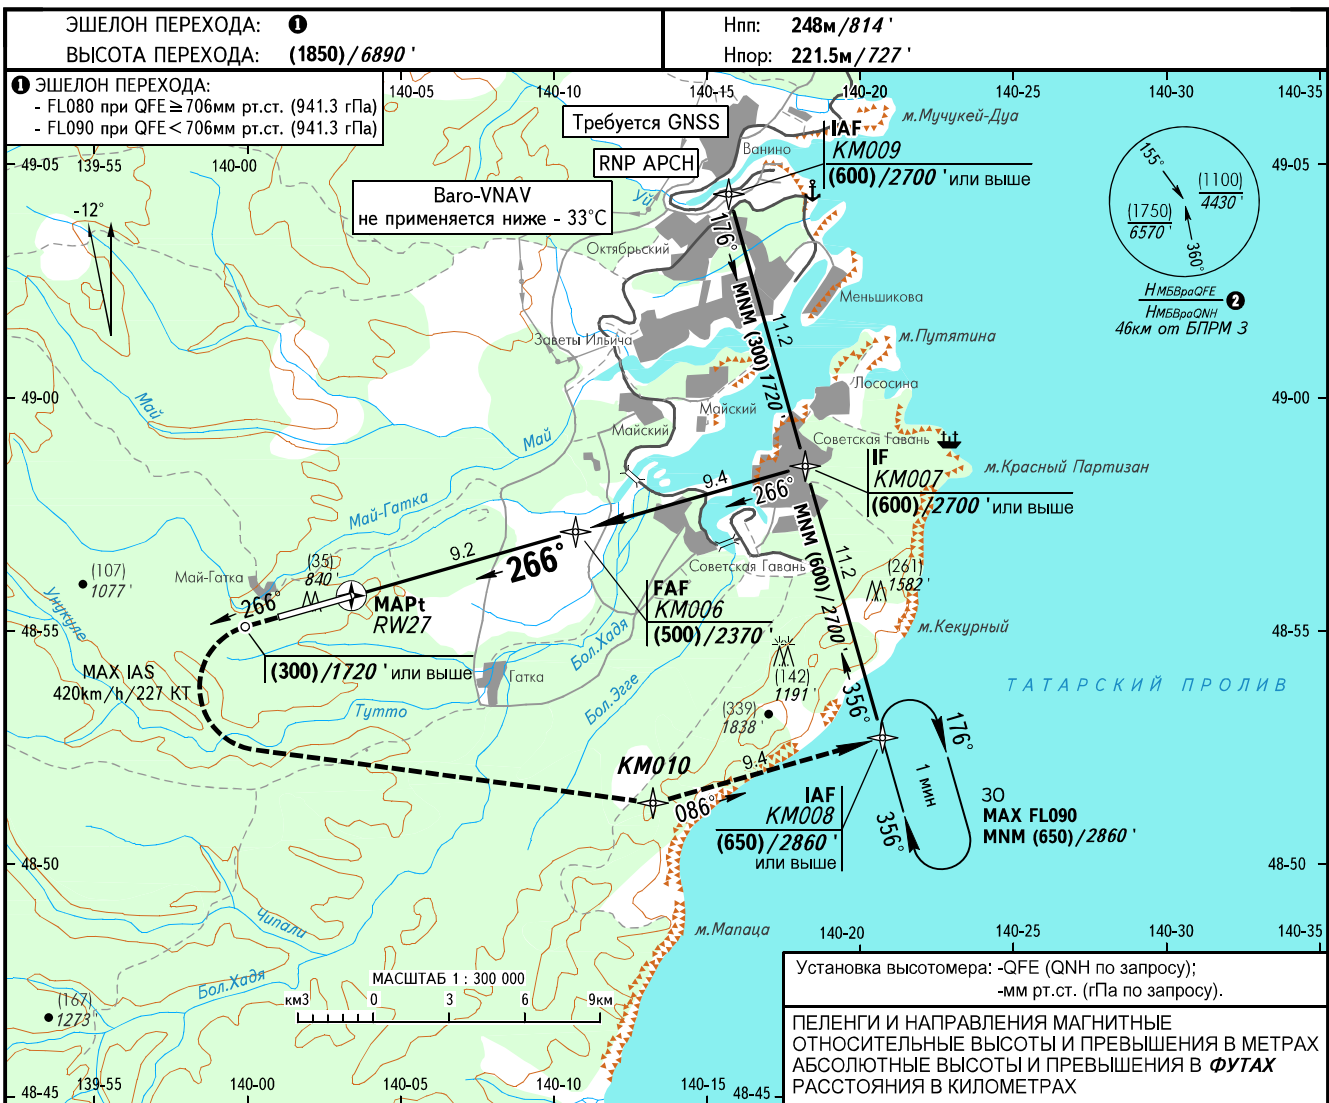

КАРТА ЗАХОДА
НА ПОСАДКУ
ПО ПРИБОРАМ

КАЛИНА ВЫШКА 120.000
4680
(4770)

СОВЕТСКАЯ ГАВАНЬ, РОССИЯ
СОВЕТСКАЯ ГАВАНЬ (МАЙ-ГАТКА)
RNP ВПП 27

УХОД НА ВТОРОЙ КРУГ	Расстояние до RW27	4	6	8	9.2
Набор по прямой (300)/1720' или выше, ЛЕВЫЙ разворот на KM010, далее на KM008, с набором (650)/2860' или выше.	Высота	(225)/1470'	(330)/1810'	(435)/2160'	(500)/2370'

ОСА(Н)	A	B	C	D
LNAV	340(115)/1120'			
LNAV/VNAV	280(60)/920'	285(65)/940'	285(65)/940'	290(70)/960'
ЗАХОД С КРУГА	375(125)/1230'	405(155)/1330'	460(215)/1510'	500(250)/1640'

② НМБвraQFE / НМБвraQNH
рассчитана по минимальной температуре воздуха у земли на посадочной площадке -16.3°C.

Путевая скорость	км/ч	150	180	210	240	270	300	330	360	390
Путевая скорость	kt	81	97	113	130	146	162	178	194	211
Вертик. скорость снижения [Град. 5.2%]	м/сек	2.2	2.6	3.0	3.5	3.9	4.3	4.8	5.2	5.6
Вертик. скорость снижения [Град. 5.2%]	фт/мин	427	512	597	682	768	853	938	1024	1109