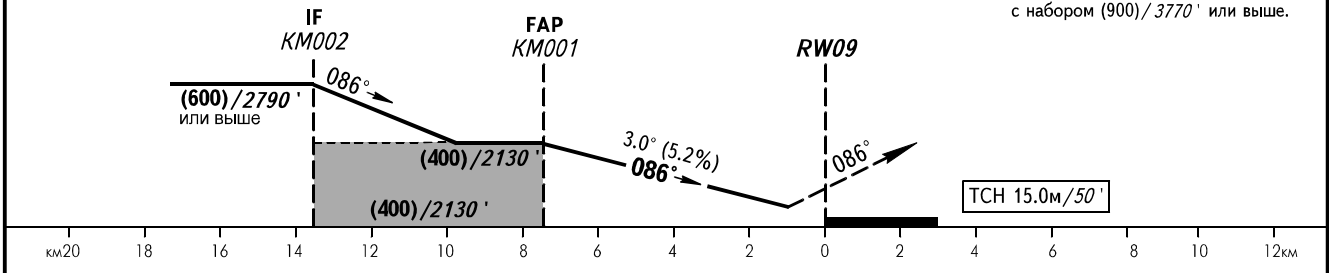

КАРТА ЗАХОДА
НА ПОСАДКУ
ПО ПРИБОРАМ

КАЛИНА ВЫШКА 120.000
4680
(4770)

СОВЕТСКАЯ ГАВАНЬ, РОССИЯ
СОВЕТСКАЯ ГАВАНЬ (МАЙ-ГАТКА)
GLS ВПП 09

УХОД НА ВТОРОЙ КРУГ
Набор по прямой на KM018, ПРАВЫЙ разворот на KM004, далее на KM003 с набором (900)/3770' или выше.

ОСА(Н)	A	B	C	D
GLS кат I	305(57)/1000'	308(60)/1010'	311(63)/1020'	314(66)/1030'
ЗАХОД С КРУГА	375(125)/1230'	405(155)/1330'	460(215)/1510'	500(250)/1650'

② НМБвраQFE / НМБвраQNH
рассчитана по минимальной температуре воздуха у земли на посадочной площадке -16.3°C.