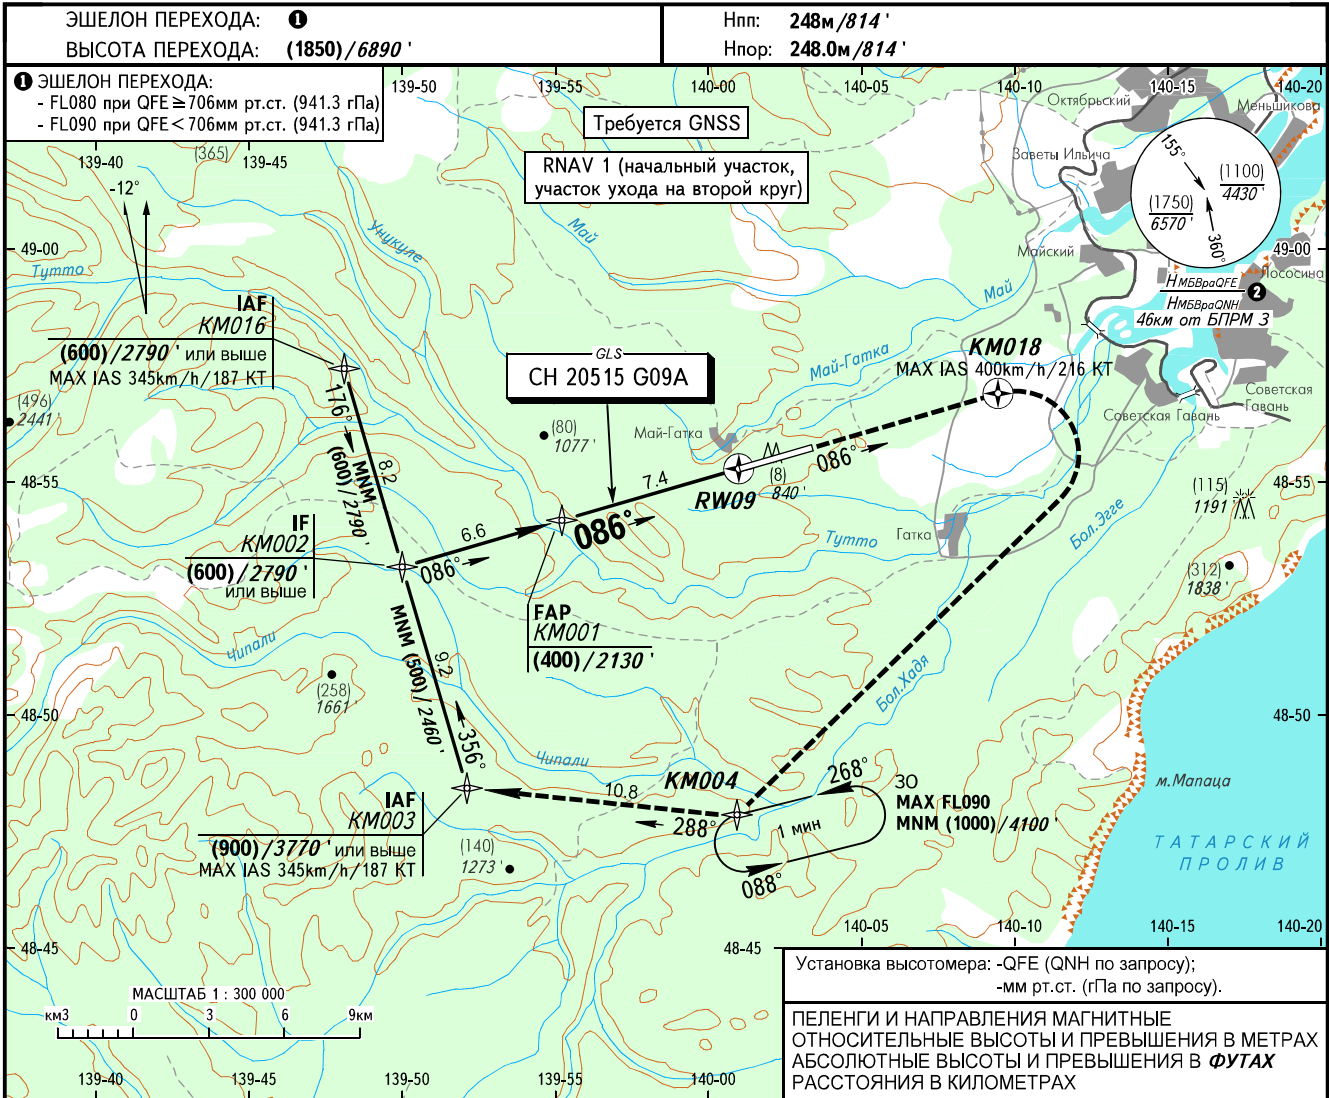

КАРТА ЗАХОДА
НА ПОСАДКУ
ПО ПРИБОРАМ

КАЛИНА ВЫШКА 120.000
4680
(4770)

СОВЕТСКАЯ ГАВАНЬ, РОССИЯ
СОВЕТСКАЯ ГАВАНЬ (МАЙ-ГАТКА)
GLS ВПП 09

УХОД НА ВТОРОЙ КРУГ
Набор по прямой на KM018, ПРАВЫЙ разворот на KM004, далее на KM003 с набором (900)/3770' или выше.

ОСА(Н)	A	B	C	D
GLS кат I	305(57)/1000'	308(60)/1010'	311(63)/1020'	314(66)/1030'
ЗАХОД С КРУГА	375(125)/1230'	405(155)/1330'	460(215)/1510'	500(250)/1650'

② НМБвраQFE / НМБвраQNH
рассчитана по минимальной температуре воздуха у земли на посадочной площадке -16.3°C.

Путевая скорость	км/ч	150	180	210	240	270	300	330	360	390
Путевая скорость	kt	81	97	113	130	146	162	178	194	211
Вертик. скорость снижения (Град. 5.2%)	м/сек	2.2	2.6	3.0	3.5	3.9	4.3	4.8	5.2	5.6
Вертик. скорость снижения (Град. 5.2%)	фт/мин	427	512	597	682	768	853	938	1024	1109