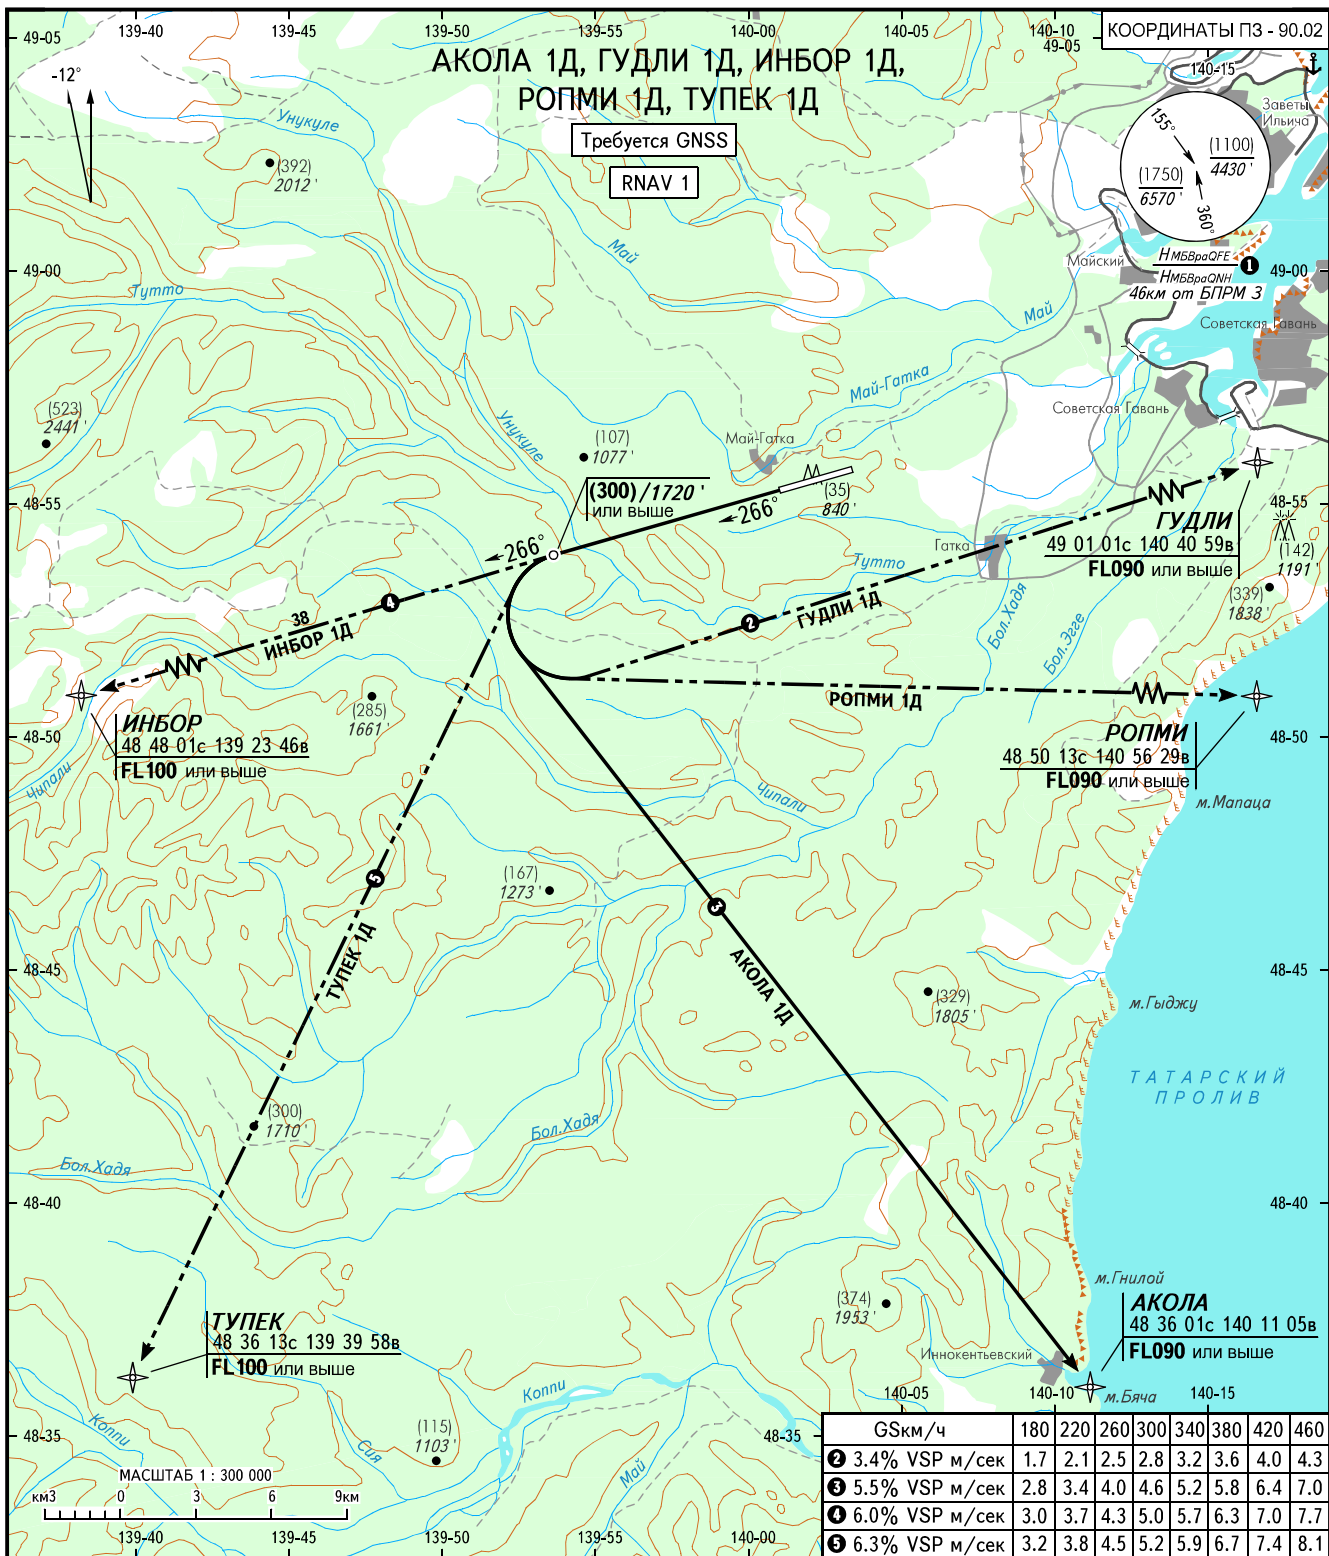

КАРТА СТАНДАРТНОГО ВЫЛЕТА
ПО ПРИБОРАМ

ВЫСОТА
ПЕРЕХОДА: (1850)/6890'

СОВЕТСКАЯ ГАВАНЬ, РОССИЯ
СОВЕТСКАЯ ГАВАНЬ (МАЙ-ГАТКА)
RNAV ВПП 27

КАЛИНА ВЫШКА
120.000
4680
4770 резервная

ПЕЛЕНГИ И НАПРАВЛЕНИЯ МАГНИТНЫЕ
ОТНОСИТЕЛЬНЫЕ ВЫСОТЫ И ПРЕВЫШЕНИЯ В МЕТРАХ
АБСОЛЮТНЫЕ ВЫСОТЫ И ПРЕВЫШЕНИЯ В ФУТАХ
РАССТОЯНИЯ В КИЛОМЕТРАХ

① НМБВраQFE / НМБВраQNH рассчитана по минимальной температуре воздуха у земли на посадочной площадке -16.3°C.

ПРЕДУПРЕЖДЕНИЯ:

Набор эшелонов на контрольные точки границы диспетчерской зоны по указанию диспетчера ОВД или согласно следующих градиентов набора:

- ② Минимальный градиент набора 3.4% до FL090.
- ③ Минимальный градиент набора 5.5% до FL090.
- ④ Минимальный градиент набора 6.0% до FL100.
- ⑤ Минимальный градиент набора 6.3% до FL100.