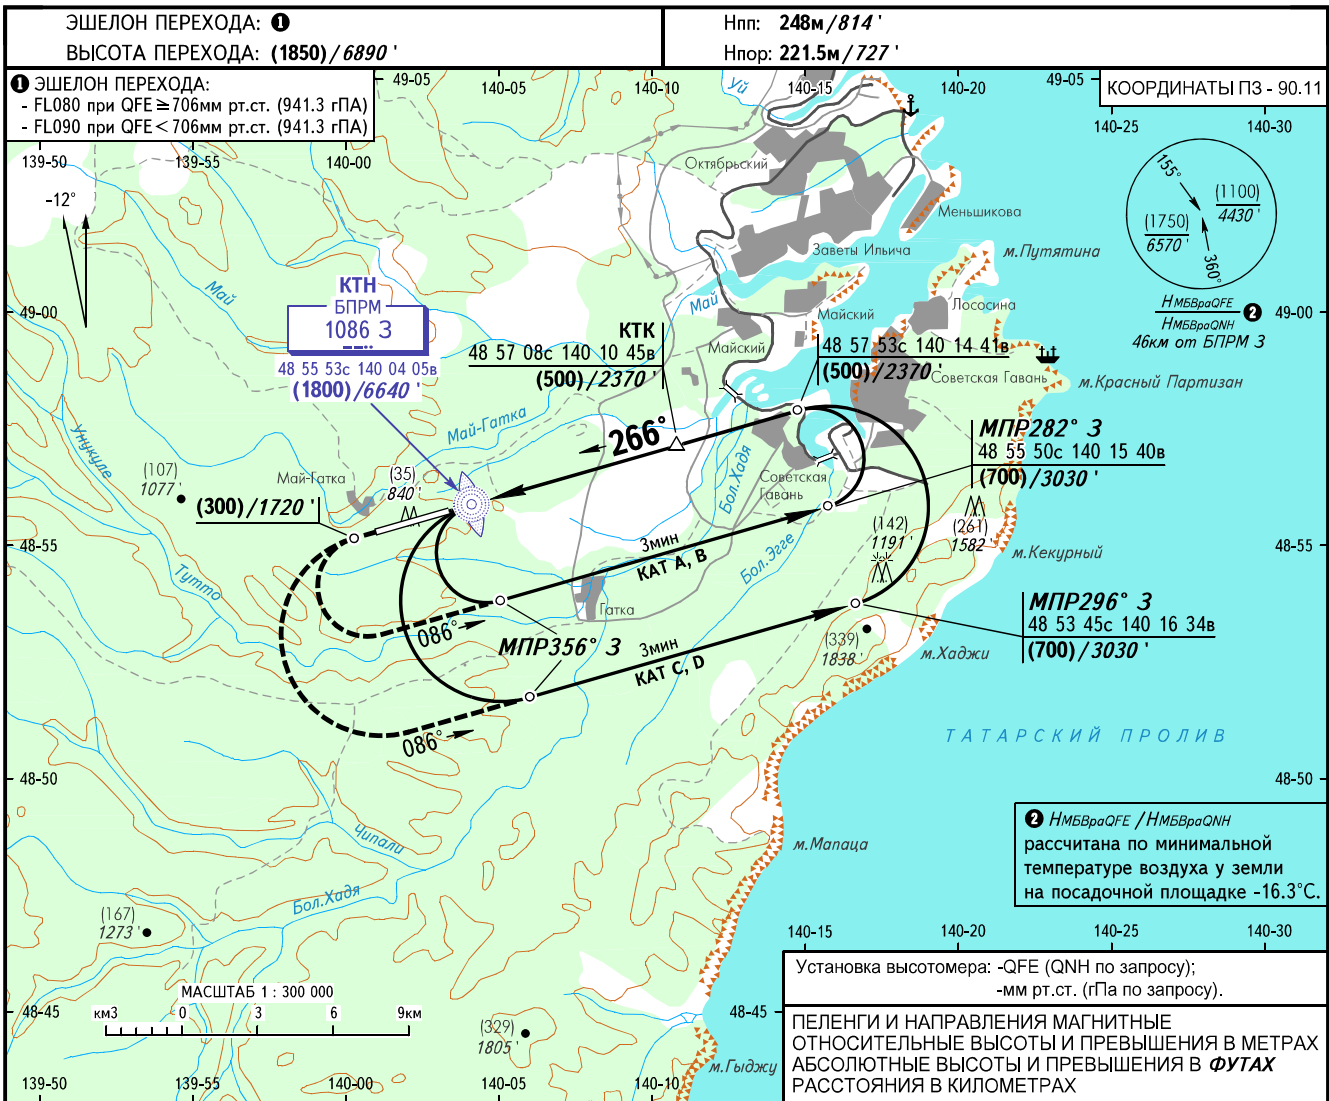

КАРТА ЗАХОДА
НА ПОСАДКУ
ПО ПРИБОРАМ

КАПИНА ВЫШКА 120.000
4680
(4770)

СОВЕТСКАЯ ГАВАНЬ, РОССИЯ
СОВЕТСКАЯ ГАВАНЬ (МАЙ-ГАТКА)
ОПРС (БПРМ) У ВПП 27

ОСА(Н)		A	B	C	D	Верт.	ПРИМЕЧАНИЯ: 1. КТК фиксирована по ОРЛ-А: Д 11.2км. 2. Отсчет времени для определения ТУВК не разрешается.
ЗАХОД С ПРЯМОЙ	ОПРС (БПРМ) с КТК	410(185)/1350'					
	ОПРС (БПРМ) без КТК	410(185)/1350'					
ЗАХОД С КРУГА		375(125)/ 1230'	405(155)/ 1330'	460(215)/ 1510'	500(250)/ 1650'		
Путевая скорость	км/ч	160	180	200	220	240	260
Путевая скорость	kt	86	97	108	119	130	140
Вертик. скорость снижения [Град. 5.2%]	м/сек	2.3	2.6	2.9	3.2	3.5	3.8
Вертик. скорость снижения [Град. 5.2%]	фт/мин	453	512	571	630	689	748