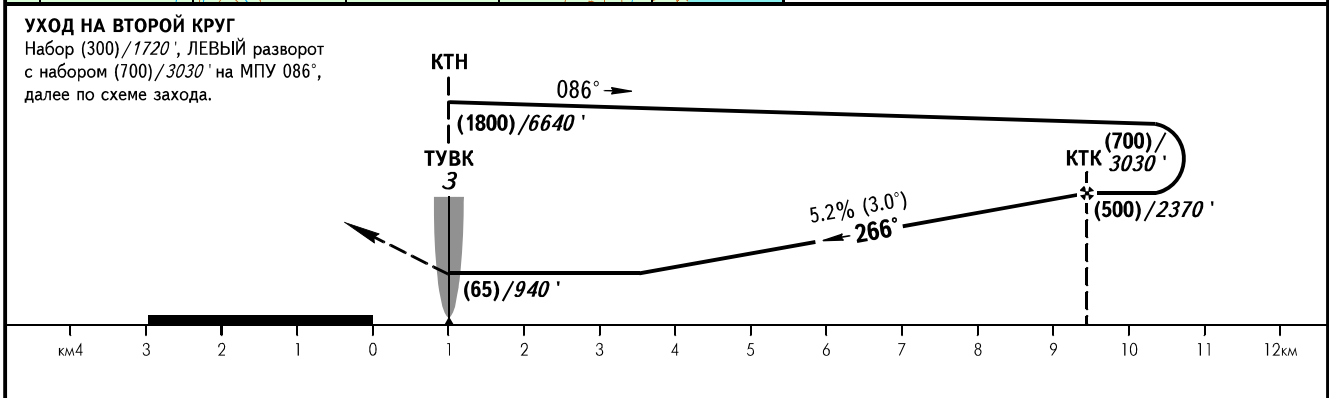

КАРТА ЗАХОДА
НА ПОСАДКУ
ПО ПРИБОРАМ

КАПИНА ВЫШКА 120.000
4680
(4770)

СОВЕТСКАЯ ГАВАНЬ, РОССИЯ
СОВЕТСКАЯ ГАВАНЬ (МАЙ-ГАТКА)
ОПРС (БПРМ) У ВПП 27

ОСА(Н)		A	B	C	D	Верт.	ПРИМЕЧАНИЯ: 1. КТК фиксирована по ОРЛ-А: Д 11.2км. 2. Отсчет времени для определения ТУВК не разрешается.
ЗАХОД С ПРЯМОЙ	ОПРС (БПРМ) с КТК	410(185)/1350'					
	ОПРС (БПРМ) без КТК	410(185)/1350'					
ЗАХОД С КРУГА		375(125)/ 1230'	405(155)/ 1330'	460(215)/ 1510'	500(250)/ 1650'		
Путевая скорость	км/ч	160	180	200	220	240	260
Путевая скорость	kt	86	97	108	119	130	140
Вертик. скорость снижения [Град. 5.2%]	м/сек	2.3	2.6	2.9	3.2	3.5	3.8
Вертик. скорость снижения [Град. 5.2%]	фт/мин	453	512	571	630	689	748