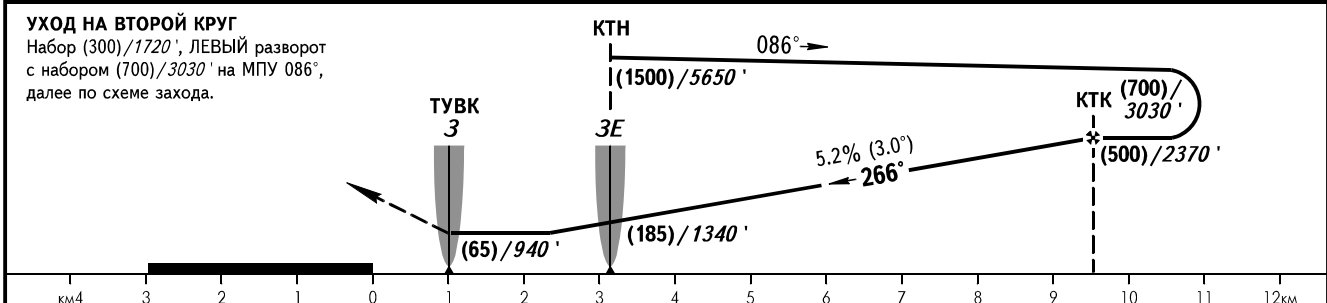

КАРТА ЗАХОДА  
НА ПОСАДКУ  
ПО ПРИБОРАМ

КАЛИНА ВЫШКА 120.000  
4680  
(4770)

СОВЕТСКАЯ ГАВАНЬ, РОССИЯ  
СОВЕТСКАЯ ГАВАНЬ (МАЙ-ГАТКА)  
ОСП, ОПРС (ДПРМ) Z ВПП 27

ОСА(Н)		A	B	C	D	Верт.		
ЗАХОД С ПРЯМОЙ	ОСП с КТК	340(120)/1120'						
	ОСП без КТК	340(120)/1120'						
	ОПРС (ДПРМ) с КТК	340(120)/1120'						
	ОПРС (ДПРМ) без КТК	340(120)/1120'						
ЗАХОД С КРУГА		375(125)/1130'	405(155)/1330'	460(215)/1510'	500(250)/1650'			
Путевая скорость		км/ч	160	180	200	220	240	260
Путевая скорость		kt	86	97	108	119	130	140
Вертик. скорость снижения (Град. 5.2%)		м/сек	2.3	2.6	2.9	3.2	3.5	3.8
Вертик. скорость снижения (Град. 5.2%)		фт/мин	453	512	571	630	689	748

② НМБвраQFE / НМБвраQNH  
рассчитана по минимальной температуре воздуха у земли на посадочной площадке -16.3°C.

ПРИМЕЧАНИЯ:  
1. КТК фиксирована по ОРЛ-А: Д 11.2км.  
2. Отсчет времени для определения ТУВК не разрешается.