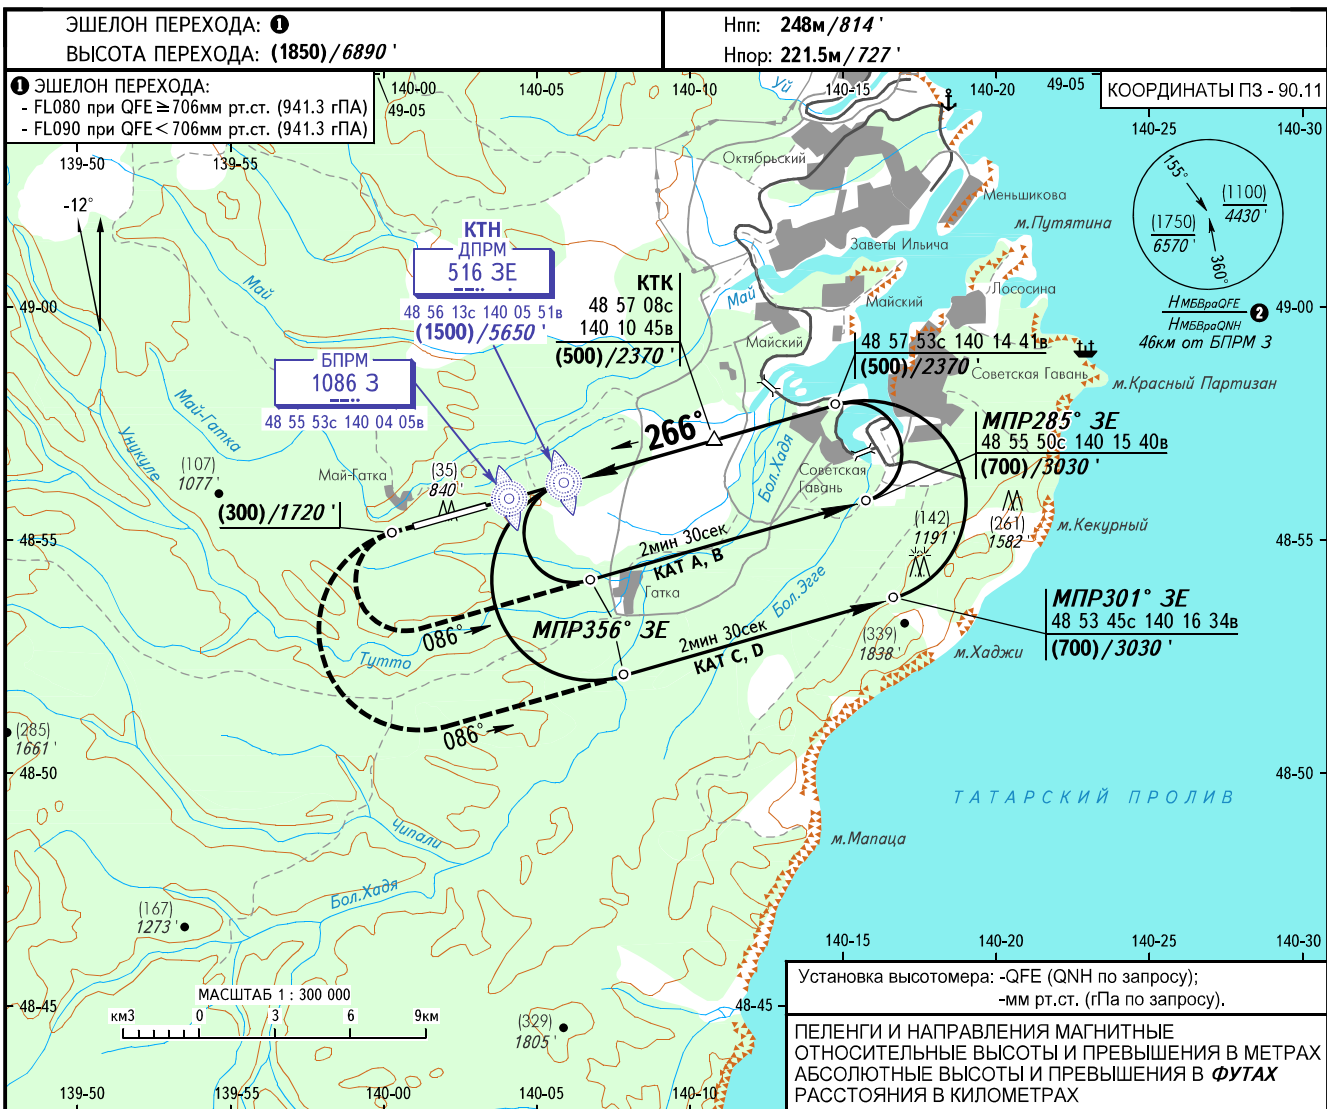

КАРТА ЗАХОДА  
НА ПОСАДКУ  
ПО ПРИБОРАМ

КАЛИНА ВЫШКА 120.000  
4680  
(4770)

СОВЕТСКАЯ ГАВАНЬ, РОССИЯ  
СОВЕТСКАЯ ГАВАНЬ (МАЙ-ГАТКА)  
ОСП, ОПРС (ДПРМ) Z ВПП 27

ОСА(Н)		A	B	C	D	Верт.		
ЗАХОД С ПРЯМОЙ	ОСП с КТК	340(120)/1120'						
	ОСП без КТК	340(120)/1120'						
	ОПРС (ДПРМ) с КТК	340(120)/1120'						
	ОПРС (ДПРМ) без КТК	340(120)/1120'						
ЗАХОД С КРУГА		375(125)/1130'	405(155)/1330'	460(215)/1510'	500(250)/1650'			
Путевая скорость		км/ч	160	180	200	220	240	260
Путевая скорость		kt	86	97	108	119	130	140
Вертик. скорость снижения (Град. 5.2%)		м/сек	2.3	2.6	2.9	3.2	3.5	3.8
Вертик. скорость снижения (Град. 5.2%)		фт/мин	453	512	571	630	689	748

② НМБвраQFE / НМБвраQNH  
рассчитана по минимальной температуре воздуха у земли на посадочной площадке -16.3°C.

ПРИМЕЧАНИЯ:  
1. КТК фиксирована по ОРЛ-А: Д 11.2км.  
2. Отсчет времени для определения ТУВК не разрешается.