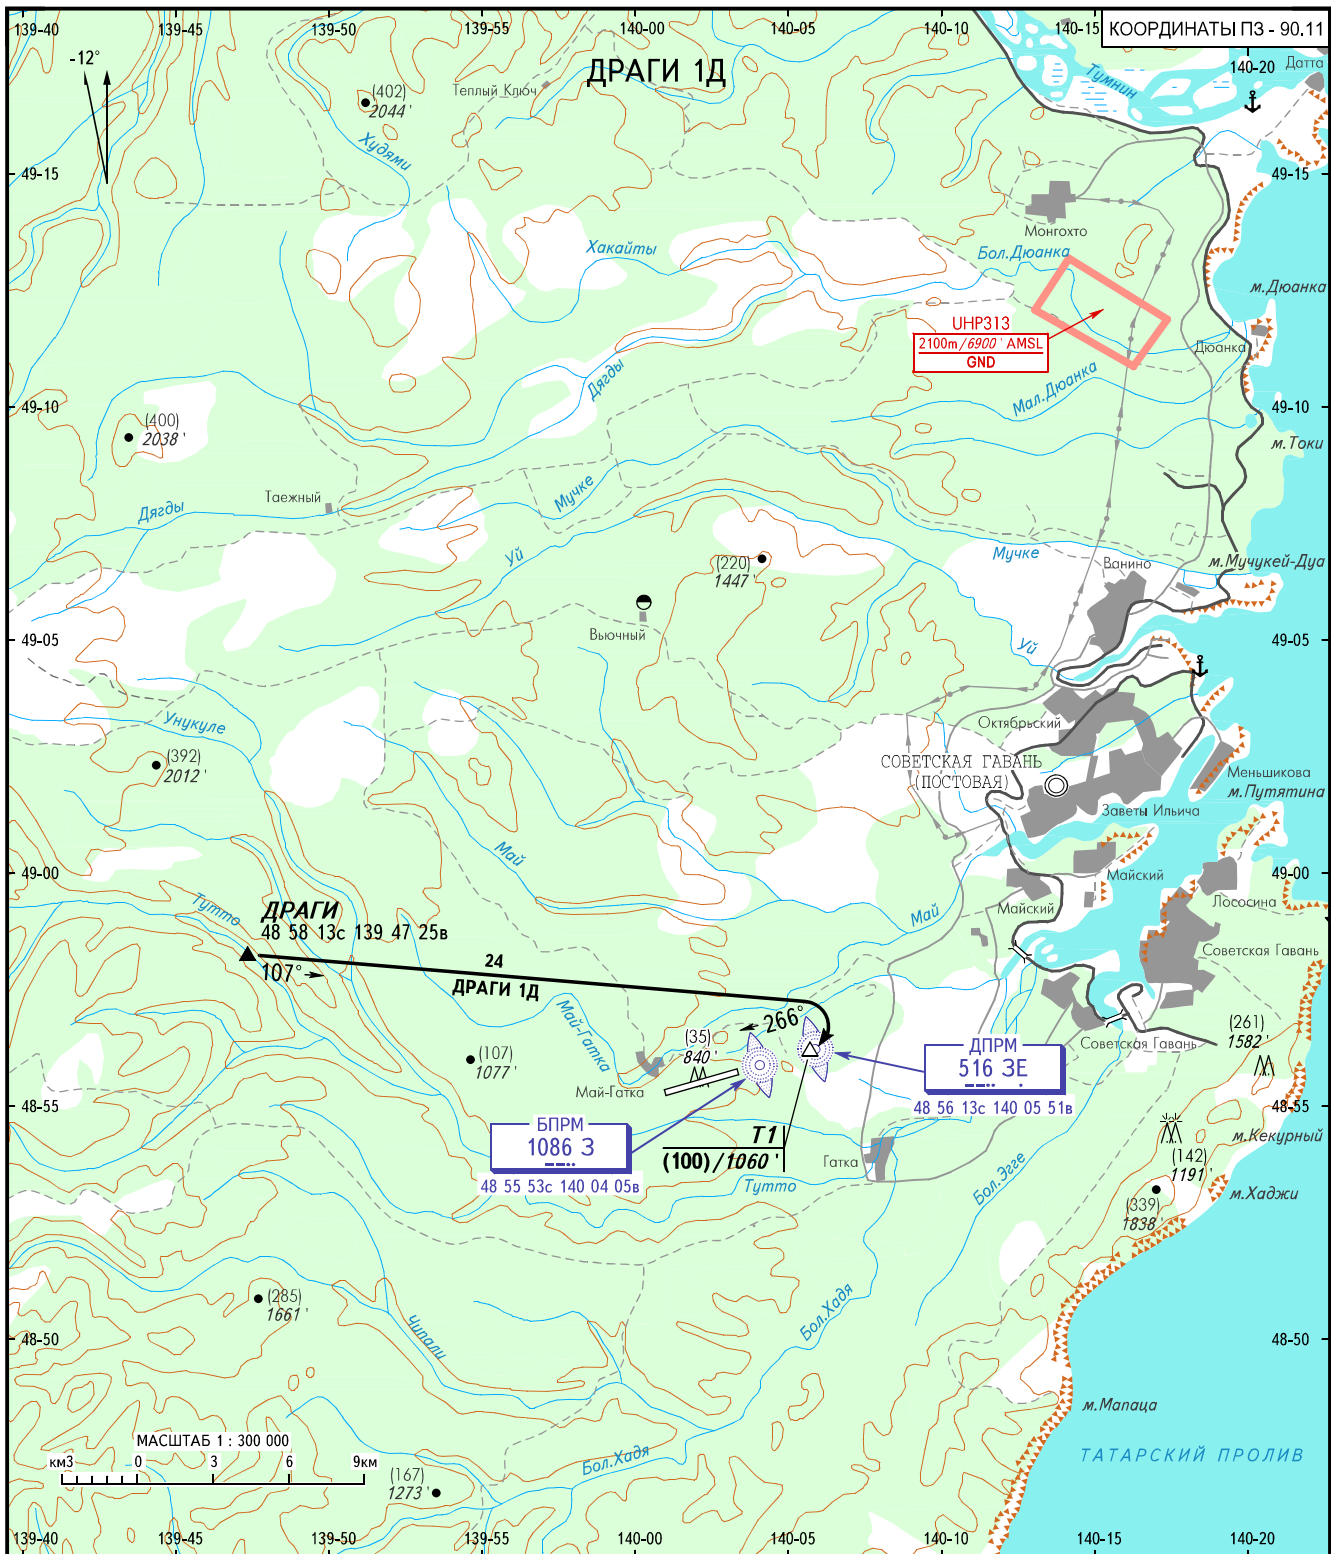

КАРТА СТАНДАРТНОГО ПРИБЫТИЯ
ПО ПВП

СОВЕТСКАЯ ГАВАНЬ, РОССИЯ
СОВЕТСКАЯ ГАВАНЬ (МАЙ-ГАТКА)
ВПП 27

| | |
|--------------|----------------|
| КАЛИНА ВЫШКА | 120.000 |
| | 4680 |
| | 4770 резервная |

ПЕЛЕНГИ И НАПРАВЛЕНИЯ МАГНИТНЫЕ
ОТНОСИТЕЛЬНЫЕ ВЫСОТЫ И ПРЕВЫШЕНИЯ В МЕТРАХ
АБСОЛЮТНЫЕ ВЫСОТЫ И ПРЕВЫШЕНИЯ В ФУТАХ
РАССТОЯНИЯ В КИЛОМЕТРАХ

ИЗМ. ПОД ДРАГИ.

СОВЕТСКАЯ ГАВАНЬ, РОССИЯ
СОВЕТСКАЯ ГАВАНЬ (МАЙ-ГАТКА)

| ПРОЦЕДУРНЫЕ ТОЧКИ | | |
|--|----------------------|----------|
| ПРИБЫТИЯ ПО ПВП ВПП 27 (ПЗ-90.11) | | |
| Точки | Координаты | Названия |
| 1 | 2 | 3 |
| T1 | 48 56 11с 140 05 42в | |
| ← | | |