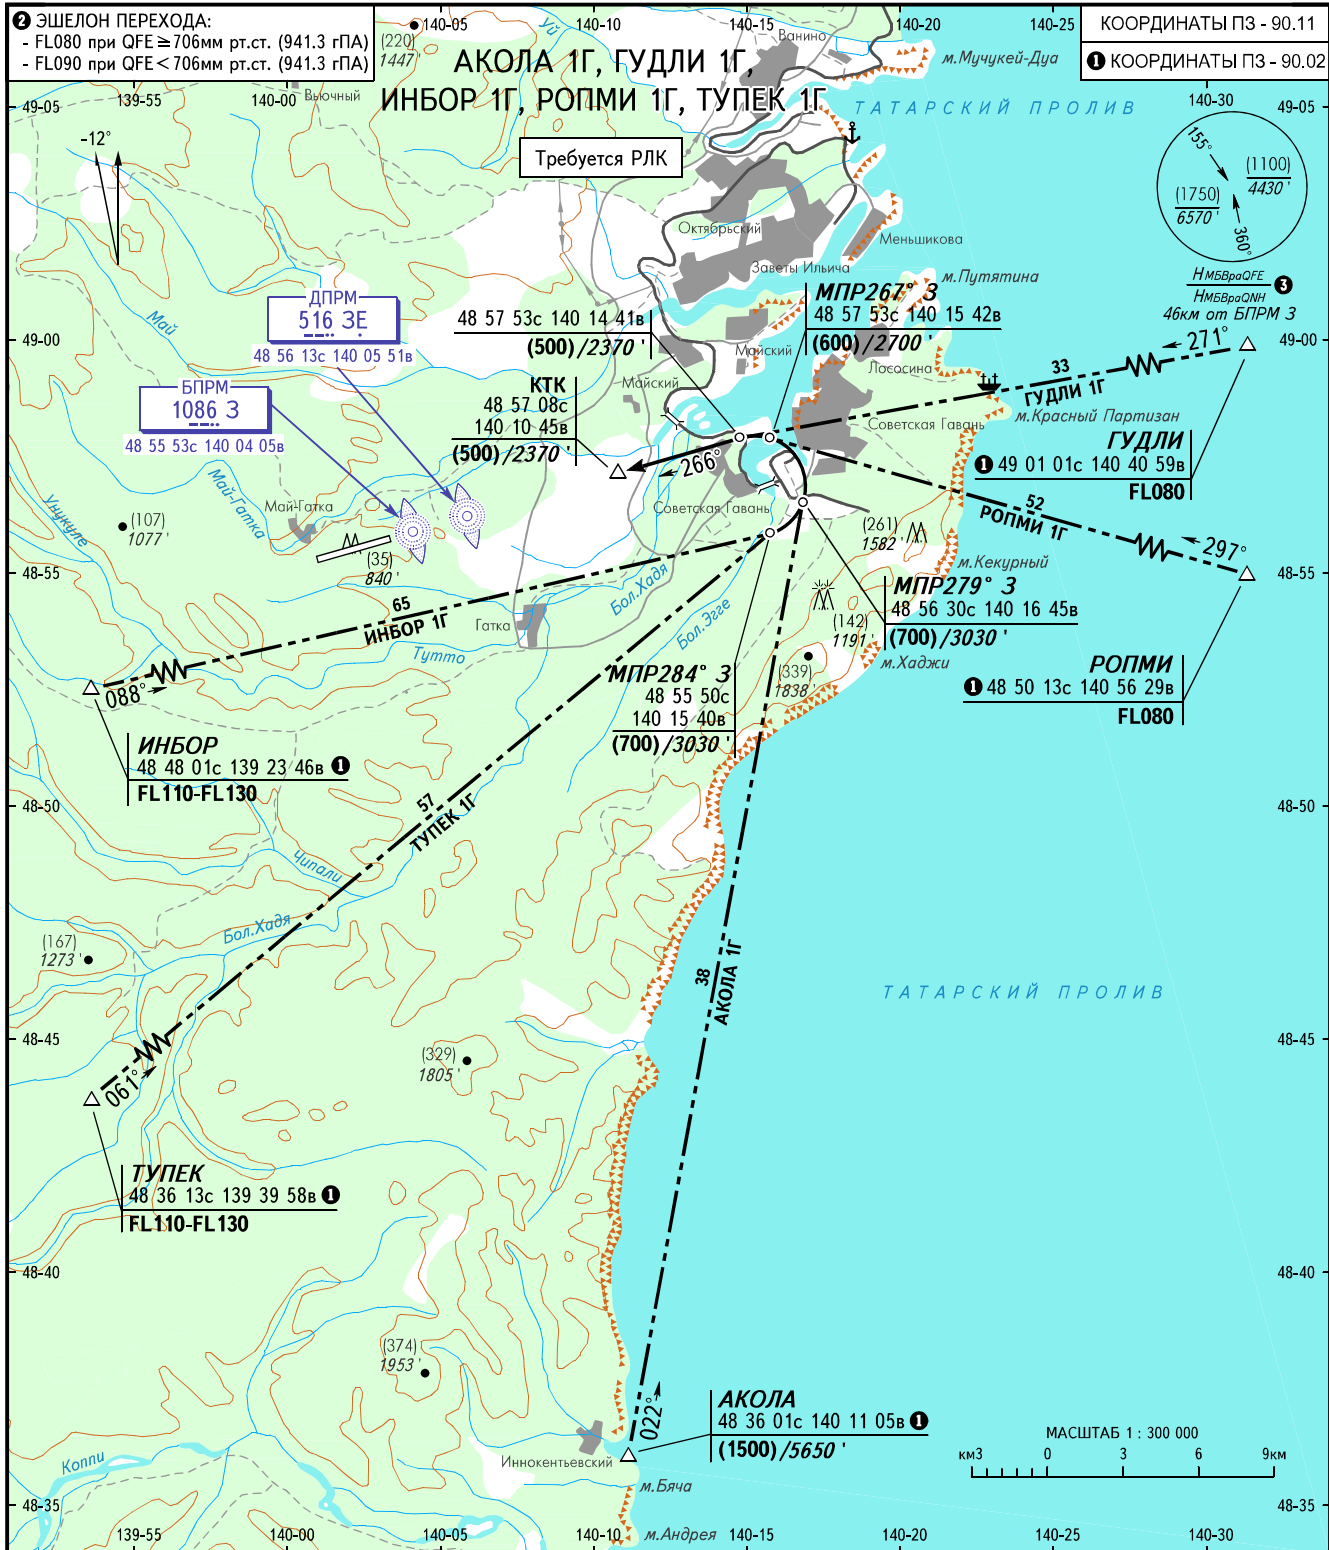

КАРТА СТАНДАРТНОГО ПРИБИТИЯ
ПО ПРИБОРАМ

СОВЕТСКАЯ ГАВАНЬ, РОССИЯ

СОВЕТСКАЯ ГАВАНЬ (МАЙ-ГАТКА)

ВПП 27

ЭШЕЛОН
ПЕРЕХОДА: 2

2 ЭШЕЛОН ПЕРЕХОДА:

- FL080 при QFE ≥ 706мм рт.ст. (941.3 ГПА)
- FL090 при QFE < 706мм рт.ст. (941.3 ГПА)

КОординАТЫ ПЗ - 90.11

1 координАТЫ ПЗ - 90.02

КАЛИНА ВЫШКА
120.000
4680
4770 резервная

3 НМБВраQFE / НМБВраQNH рассчитана по минимальной температуре воздуха у земли на посадочной площадке -16.3°С.

ПЕЛЕНГИ И НАПРАВЛЕНИЯ МАГНИТНЫЕ
ОТНОСИТЕЛЬНЫЕ ВЫСОТЫ И ПРЕВЫШЕНИЯ В МЕТРАХ
АБСОЛЮТНЫЕ ВЫСОТЫ И ПРЕВЫШЕНИЯ В ФУТАХ
РАССТОЯНИЯ В КИЛОМЕТРАХ