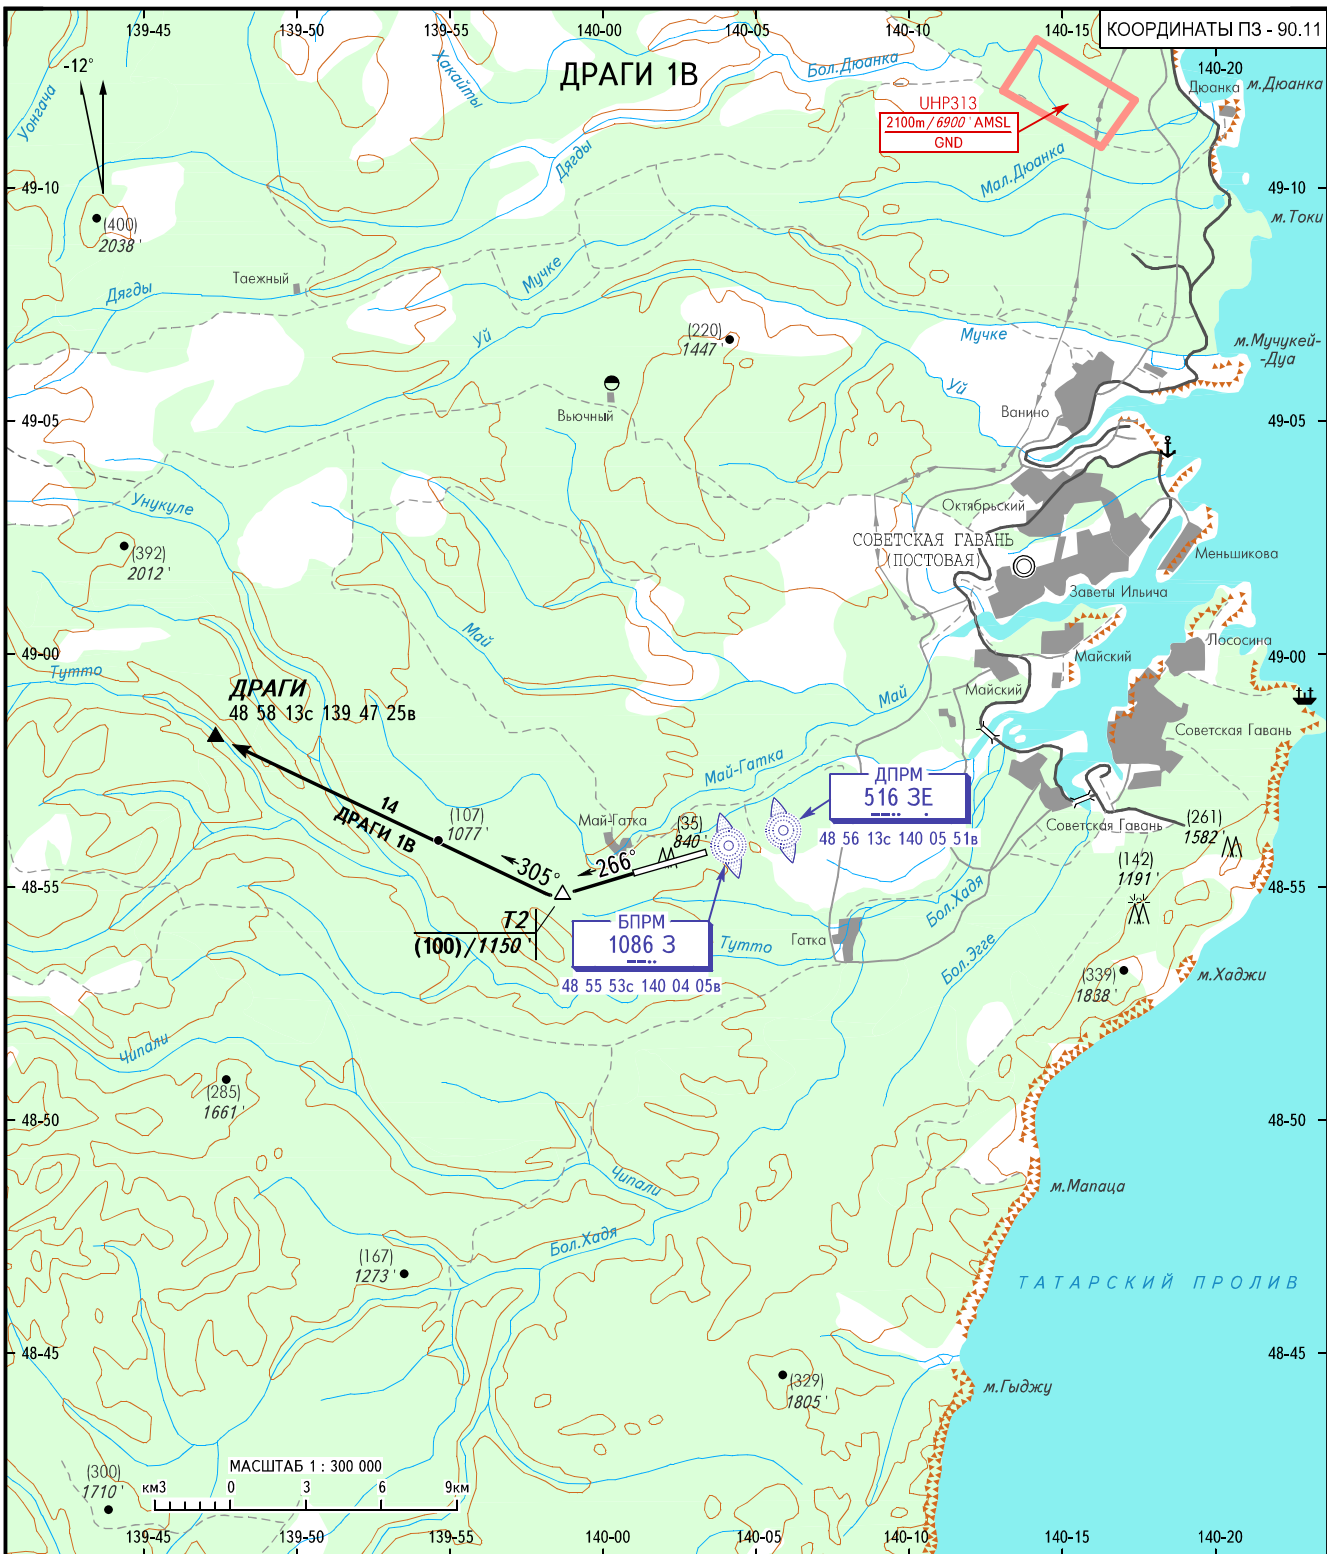

КАРТА СТАНДАРТНОГО ВЫЛЕТА
ПО ПВП

СОВЕТСКАЯ ГАВАНЬ, РОССИЯ

СОВЕТСКАЯ ГАВАНЬ (МАЙ-ГАТКА)

ВПП 27

КАЛИНА ВЫШКА 120.000
4680
4770 резервная

ПЕЛЕНГИ И НАПРАВЛЕНИЯ МАГНИТНЫЕ
ОТНОСИТЕЛЬНЫЕ ВЫСОТЫ И ПРЕВЫШЕНИЯ В МЕТРАХ
АБСОЛЮТНЫЕ ВЫСОТЫ И ПРЕВЫШЕНИЯ В ФУТАХ
РАССТОЯНИЯ В КИЛОМЕТРАХ

ИЗМ: ПОД ДРАГИ.

СОВЕТСКАЯ ГАВАНЬ, РОССИЯ
СОВЕТСКАЯ ГАВАНЬ (МАЙ-ГАТКА)

| ПРОЦЕДУРНЫЕ ТОЧКИ | | |
|--|----------------------|----------|
| ВЫЛЕТА ПО ПВП ВПП 27 (ПЗ-90.11) | | |
| Точки | Координаты | Названия |
| 1 | 2 | 3 |
| T2 | 48 54 50с 139 58 42в | |
| ← | | |