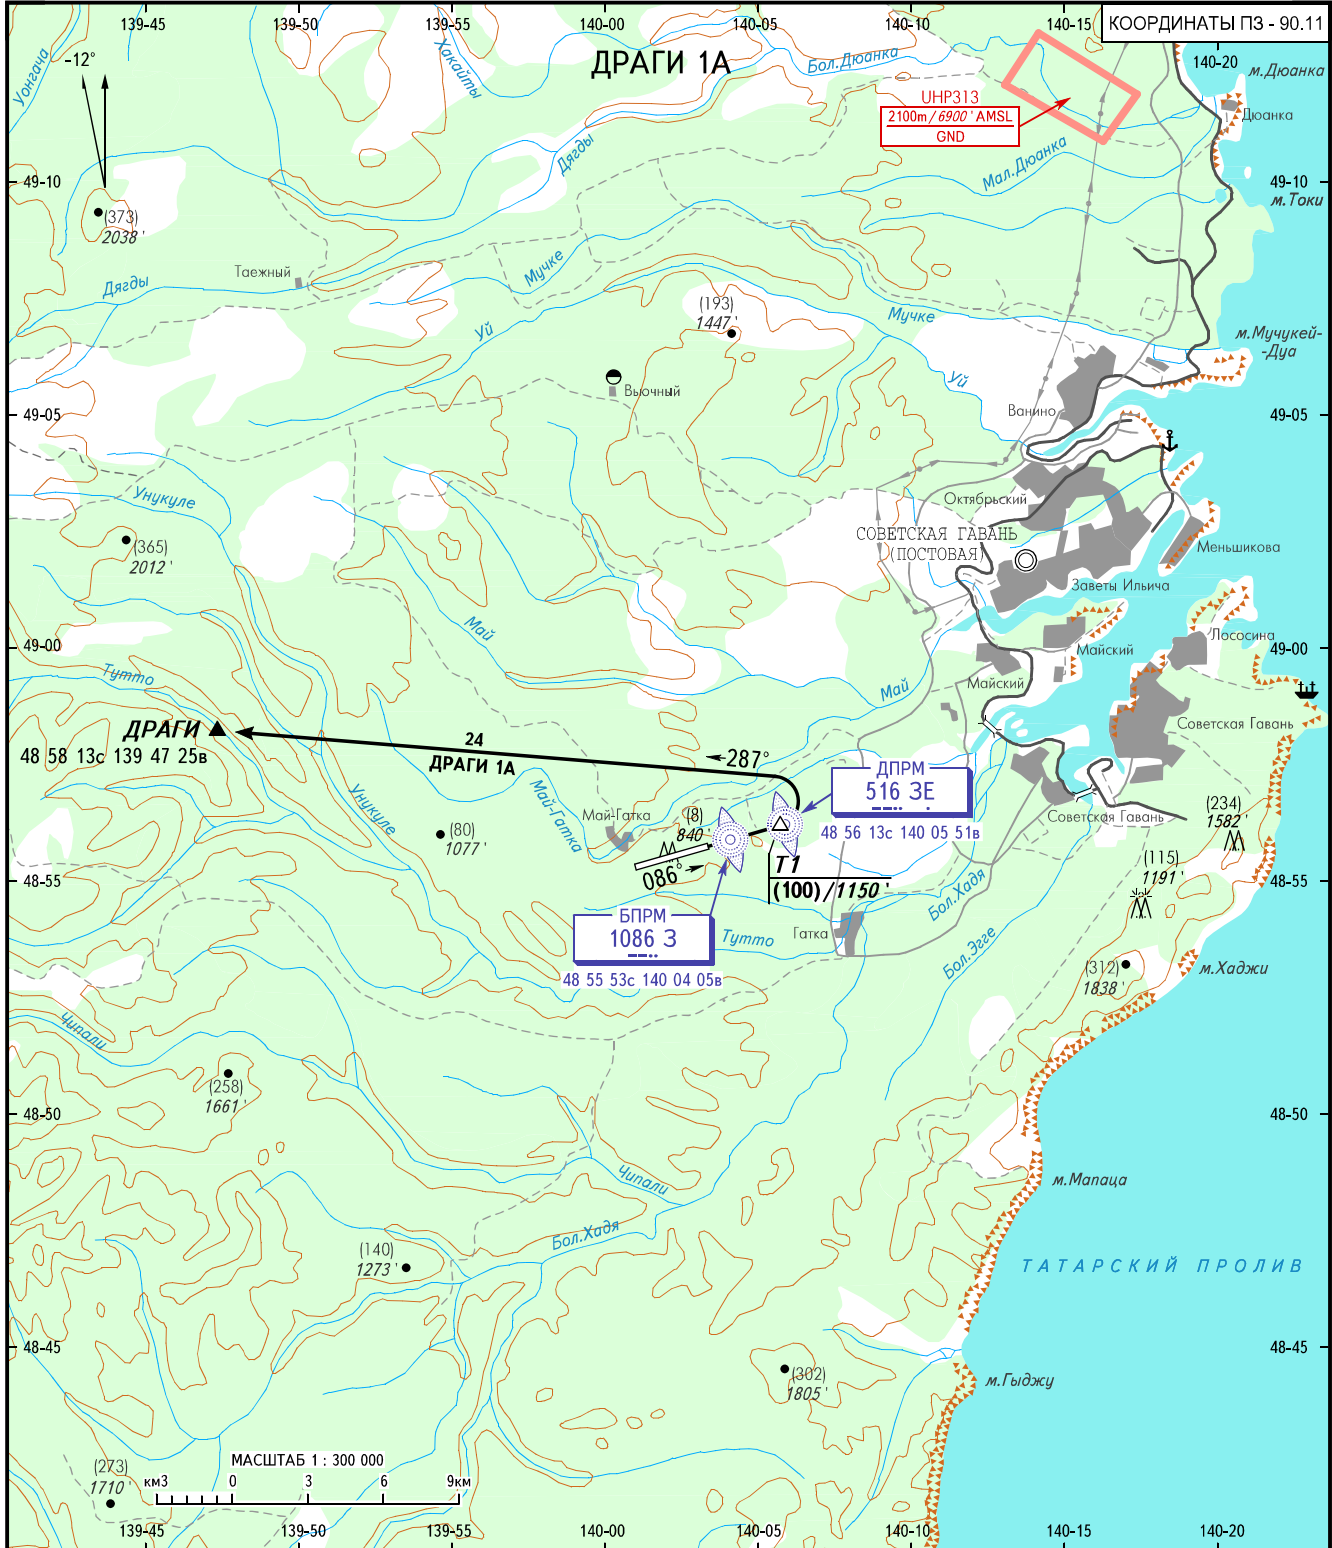

КАРТА СТАНДАРТНОГО ВЫЛЕТА
ПО ПВП

СОВЕТСКАЯ ГАВАНЬ, РОССИЯ

СОВЕТСКАЯ ГАВАНЬ (МАЙ-ГАТКА)

ВПП 09

КОординАТЫ ПЗ - 90.11

ДРАГИ 1А

УНР313
2100m / 6900' AMSL
GND

СОВЕТСКАЯ ГАВАНЬ
(ПОСТОВАЯ)

ДРАГИ 1А
24
48 58 13с 139 47 25в

ДПРМ
516 ЗЕ
48 56 13с 140 05 51в

БПРМ
1086 З
48 55 53с 140 04 05в

Т71
(100) / 1150
48 56 13с 140 05 51в

МАСШТАБ 1 : 300 000
0 3 6 9 км

КАЛИНА ВЫШКА 120.000
4680
4770 резервная

ПЕЛЕНГИ И НАПРАВЛЕНИЯ МАГНИТНЫЕ
ОТНОСИТЕЛЬНЫЕ ВЫСОТЫ И ПРЕВЫШЕНИЯ В МЕТРАХ
АБСОЛЮТНЫЕ ВЫСОТЫ И ПРЕВЫШЕНИЯ В ФУТАХ
РАССТОЯНИЯ В КИЛОМЕТРАХ

ИЗМ: ПОД ДРАГИ.

СОВЕТСКАЯ ГАВАНЬ, РОССИЯ
СОВЕТСКАЯ ГАВАНЬ (МАЙ-ГАТКА)

ПРОЦЕДУРНЫЕ ТОЧКИ		
ВЫЛЕТА ПО ПВП ВПП 09 (ПЗ-90.11)		
Точки	Координаты	Названия
1	2	3
T1	48 56 11с 140 05 42в	
←		