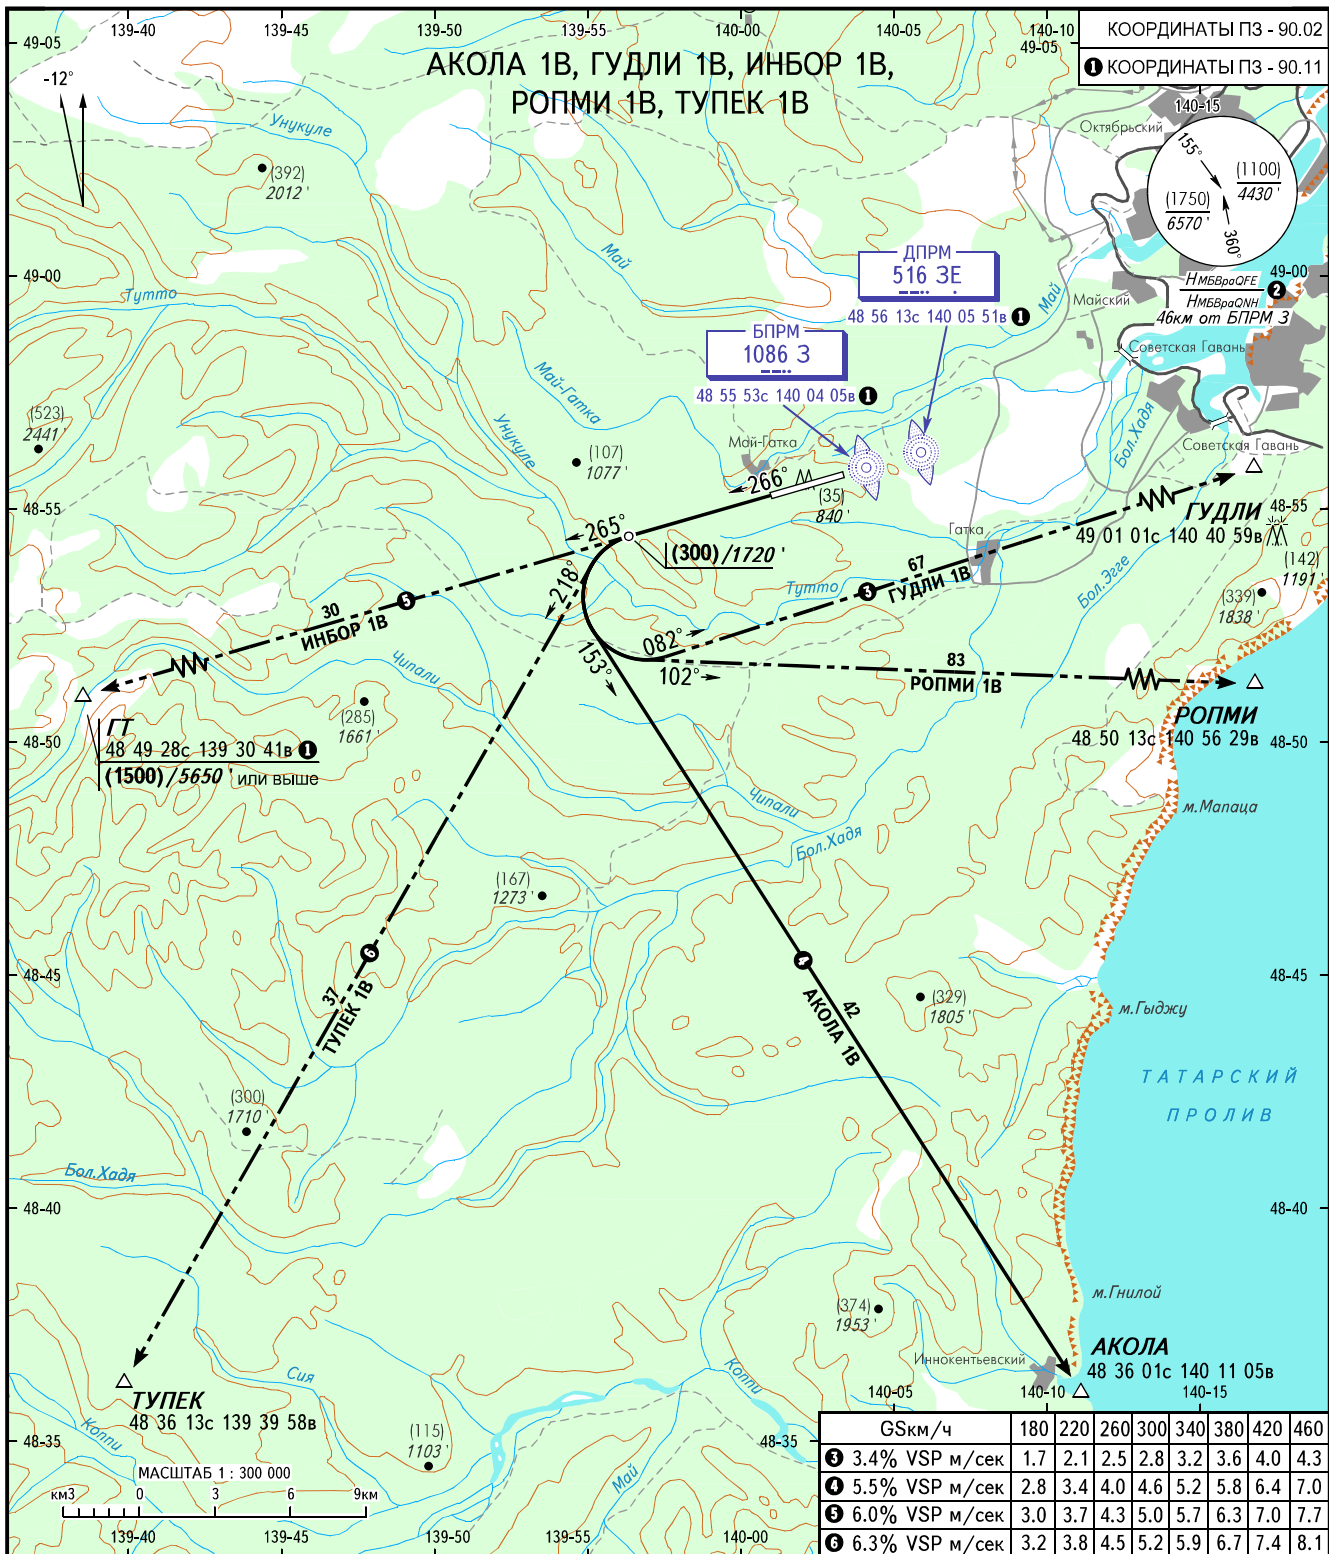

КАРТА СТАНДАРТНОГО ВЫЛЕТА
ПО ПРИБОРАМ

ВЫСОТА
ПЕРЕХОДА: (1850)/6890'

СОВЕТСКАЯ ГАВАНЬ, РОССИЯ
СОВЕТСКАЯ ГАВАНЬ (МАЙ-ГАТКА)
ВПП 27

КАЛИНА ВЫШКА
120.000
4680
4770 резервная

ПЕЛЕНГИ И НАПРАВЛЕНИЯ МАГНИТНЫЕ
ОТНОСИТЕЛЬНЫЕ ВЫСОТЫ И ПРЕВЫШЕНИЯ В МЕТРАХ
АБСОЛЮТНЫЕ ВЫСОТЫ И ПРЕВЫШЕНИЯ В ФУТАХ
РАССТОЯНИЯ В КИЛОМЕТРАХ

2 НМБВраQFE / НМБВраQNH рассчитана по минимальной температуре воздуха у земли на посадочной площадке -16.3°C.

ПРЕДУПРЕЖДЕНИЯ:

Набор эшелонов на контрольные точки границы диспетчерской зоны по указанию диспетчера ОВД или согласно следующих градиентов набора:

- 3 Минимальный градиент набора 3.4% до FL090.
- 4 Минимальный градиент набора 5.5% до FL90.
- 5 Минимальный градиент набора 6.0% до FL100.
- 6 Минимальный градиент набора 6.3% до FL090.