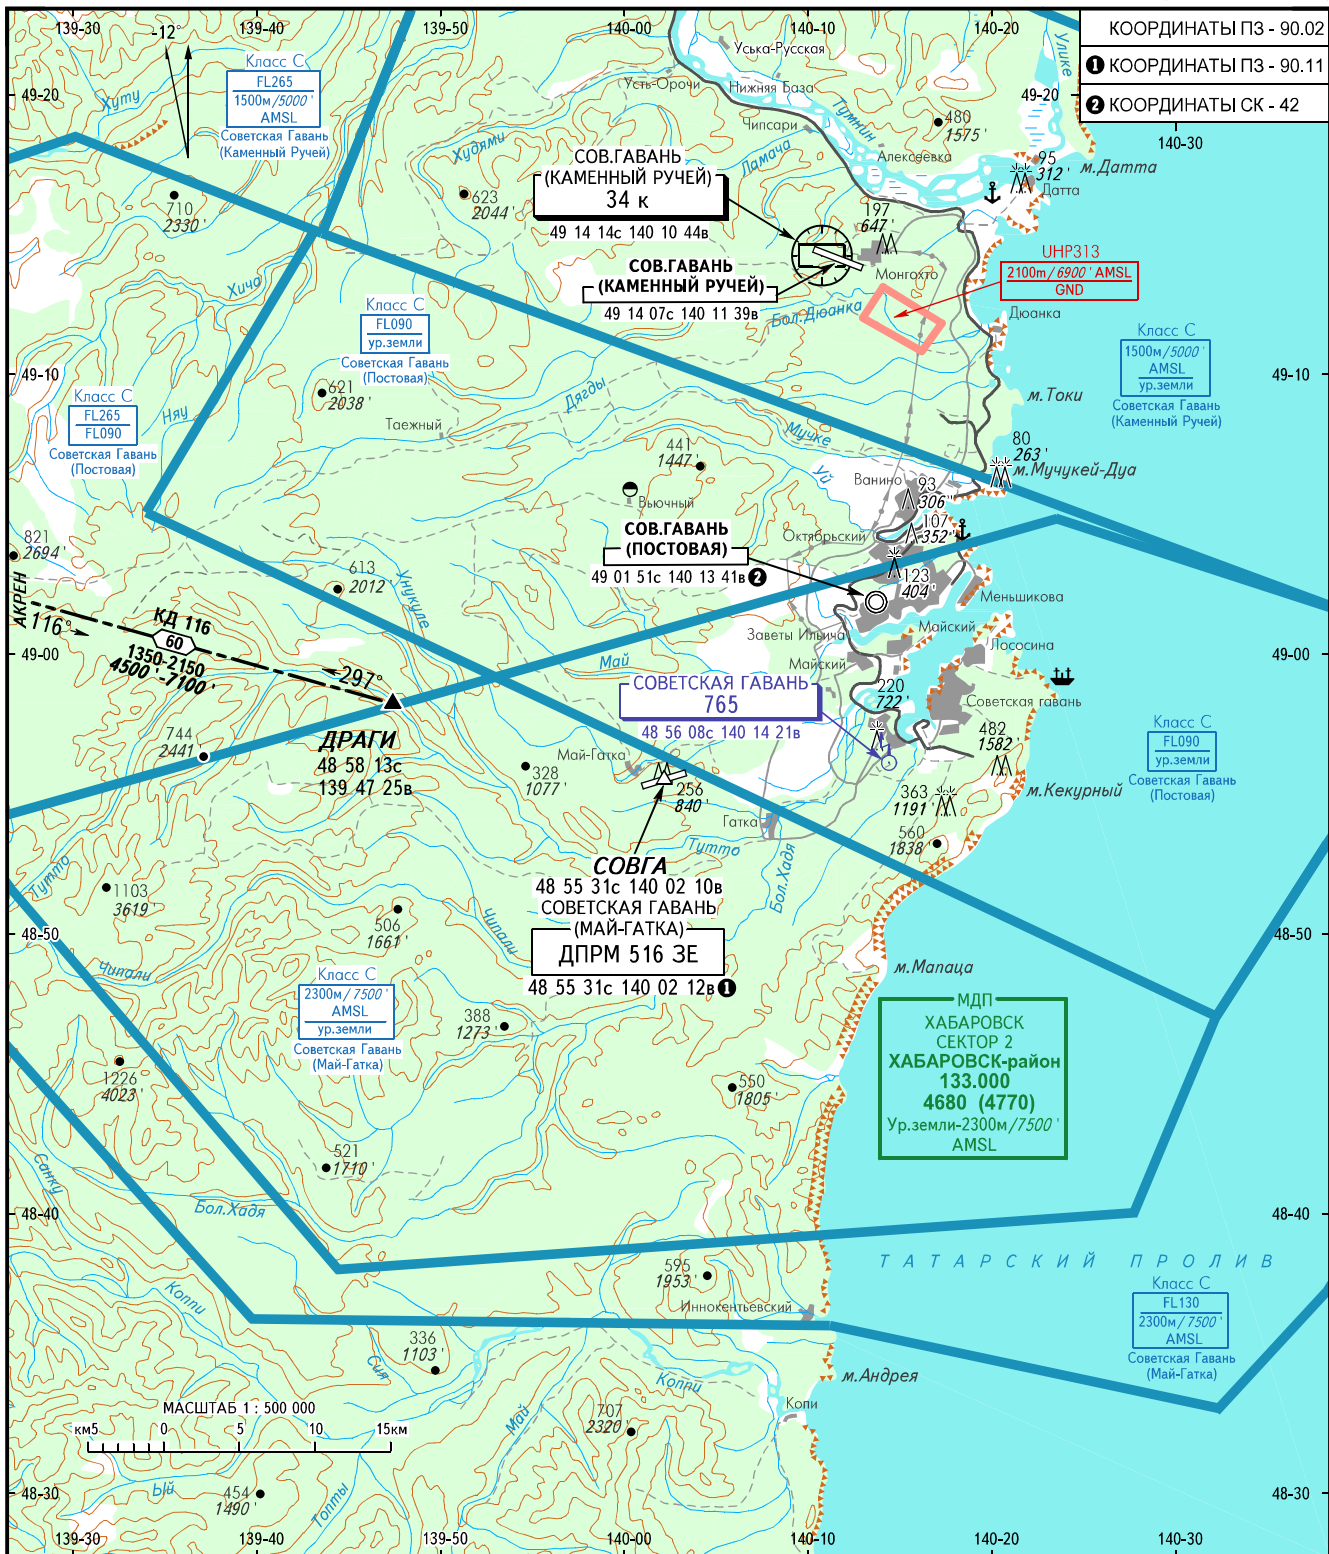

КАРТА РАЙОНА МВЛ

ПРИБЫТИЕ, ВЫЛЕТ
И ТРАНЗИТНЫЕ МАРШРУТЫ

СОВЕТСКАЯ ГАВАНЬ, РОССИЯ

СОВЕТСКАЯ ГАВАНЬ (МАЙ-ГАТКА)

КОординаты ПЗ - 90.02
1 КОординаты ПЗ - 90.11
2 КОординаты СК - 42

МДП
ХАБАРОВСК
СЕКТОР 2
ХАБАРОВСК-район
133.000
4680 (4770)
Ур.земли-2300м/7500'
AMSL

КАЛИНА ВЫШКА 120.000
4680
4770 резервная

ПЕЛЕНГИ И НАПРАВЛЕНИЯ МАГНИТНЫЕ
АБСОЛЮТНЫЕ ВЫСОТЫ И ПРЕВЫШЕНИЯ В МЕТРАХ И ФУТАХ
РАССТОЯНИЯ В КИЛОМЕТРАХ