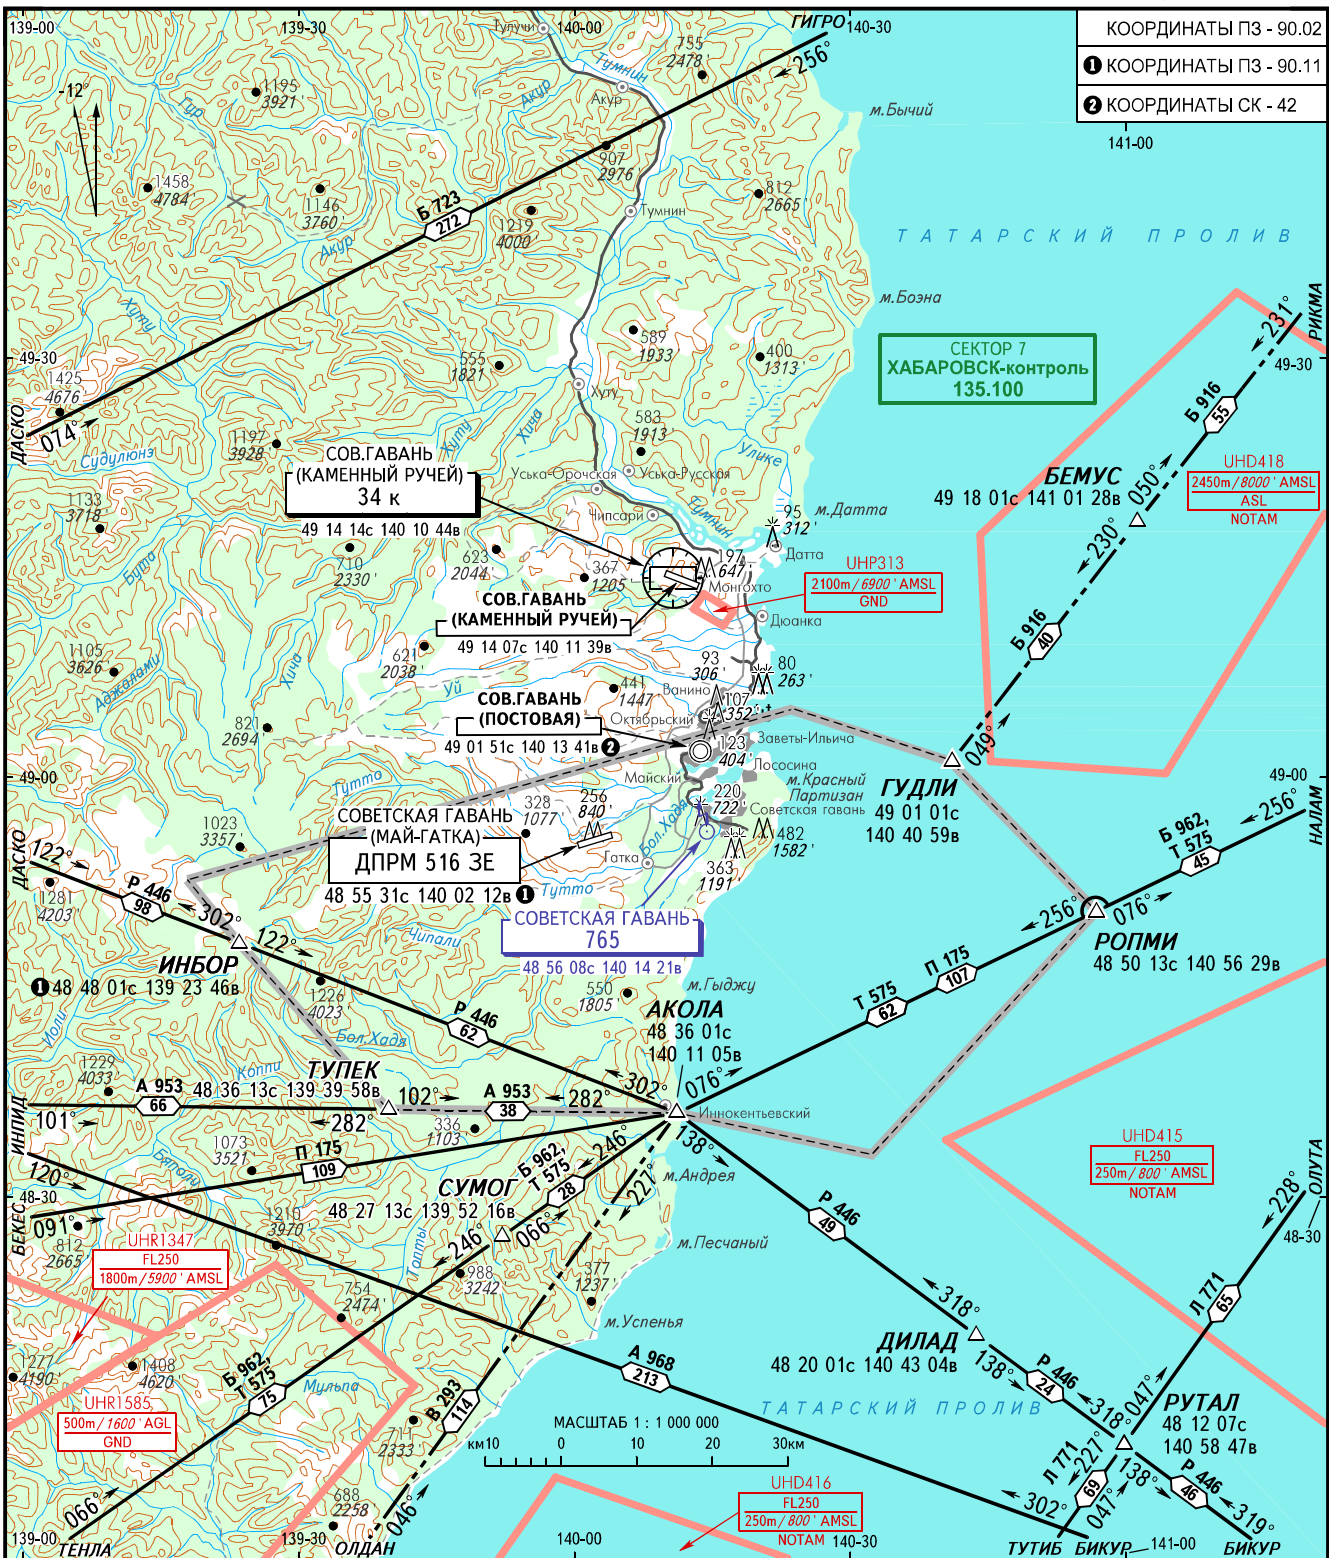

КАРТА РАЙОНА

ПРИБЫТИЕ, ВЫЛЕТ
И ТРАНЗИТНЫЕ МАРШРУТЫ

СОВЕТСКАЯ ГАВАНЬ, РОССИЯ

СОВЕТСКАЯ ГАВАНЬ (МАЙ-ГАТКА)

КООРДИНАТЫ ПЗ - 90.02
1 КООРДИНАТЫ ПЗ - 90.11
2 КООРДИНАТЫ СК - 42

СЕКТОР 7
ХАБАРОВСК-контроль
135.100

UHND418
2450m/8000' AMSL
ASL
NOTAM

UHND415
FL250
250m/800' AMSL
NOTAM

UHR1347
FL250
1800m/5900' AMSL

UHR585
500m/1600' AGL
GND

UHND416
FL250
250m/800' AMSL
NOTAM

КАЛИНА ВЫШКА
120.000
4680
4770 резервная

ПЕЛЕНГИ И НАПРАВЛЕНИЯ МАГНИТНЫЕ
АБСОЛЮТНЫЕ ВЫСОТЫ И ПРЕВЫШЕНИЯ В МЕТРАХ И ФУТАХ
РАССТОЯНИЯ В КИЛОМЕТРАХ

ИЗМ: Б 916, Б 962, ПДЗ.