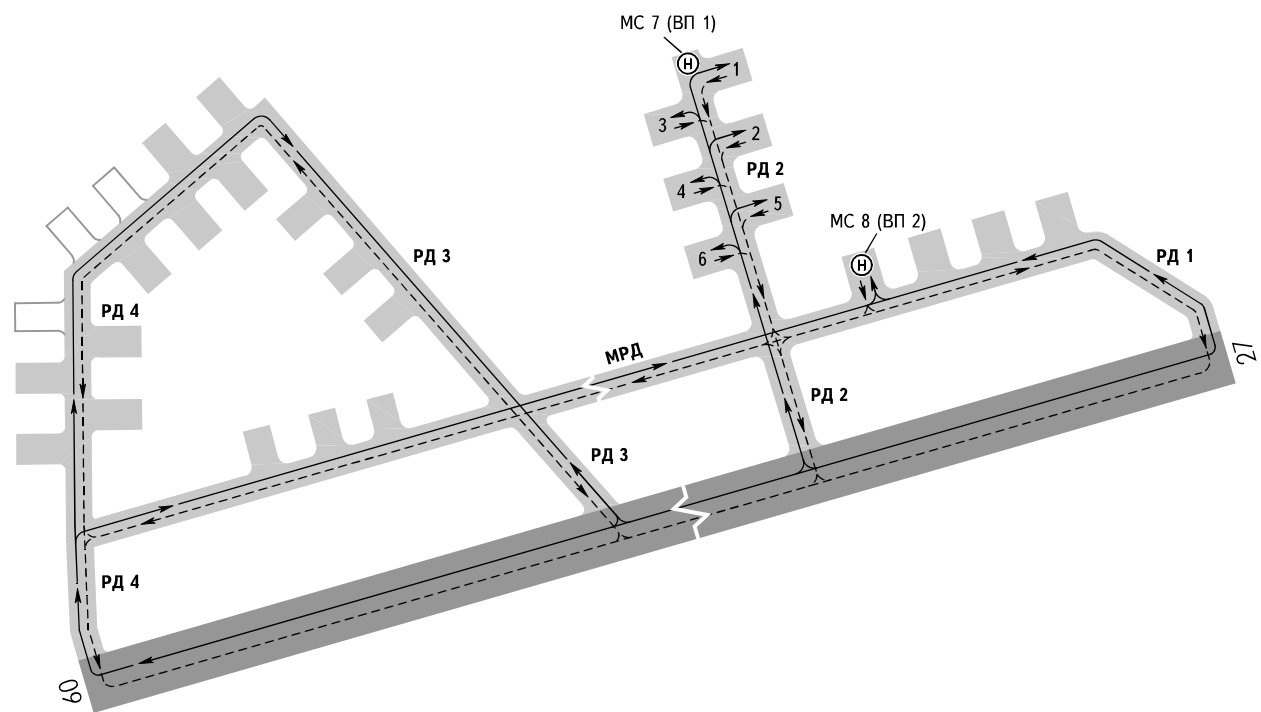

**КАРТА АЭРОДРОМНОГО
НАЗЕМНОГО ДВИЖЕНИЯ
И РАЗМЕЩЕНИЯ НА СТОЯНКИ**

КАЛИНА ВЫШКА **120.000**
 4680 (4770)
 СОВЕТСКАЯ ГАВАНЬ ПЕРРОН **118.900**

СОВЕТСКАЯ ГАВАНЬ, РОССИЯ

СОВЕТСКАЯ ГАВАНЬ (МАЙ-ГАТКА)

КОординАТЫ ПЗ - 90.11

МС	Координаты
2	48 55 55.94с 140 02 37.83в
3	48 55 57.48с 140 02 34.74в
ВП 1	48 55 58.90с 140 02 35.18в

ПЕРРОН:

Покрытие: - Железобетон
 Прочность: - 11.04-30.06 PCN 20/R/V/X/T,
 01.07-10.04 PCN 24/R/V/X/T

МРД, РД 1-4:

Ширина: - 22м
 Покрытие: - Железобетон
 Прочность: - 11.04-30.06 PCN 20/R/V/X/T,
 01.07-10.04 PCN 24/R/V/X/T

МС 1-6, 7 (ВП 1):

Покрытие: - Железобетон
 Прочность: - 11.04-30.06 PCN 13/R/V/X/T,
 01.07-10.04 PCN 17/R/V/X/T