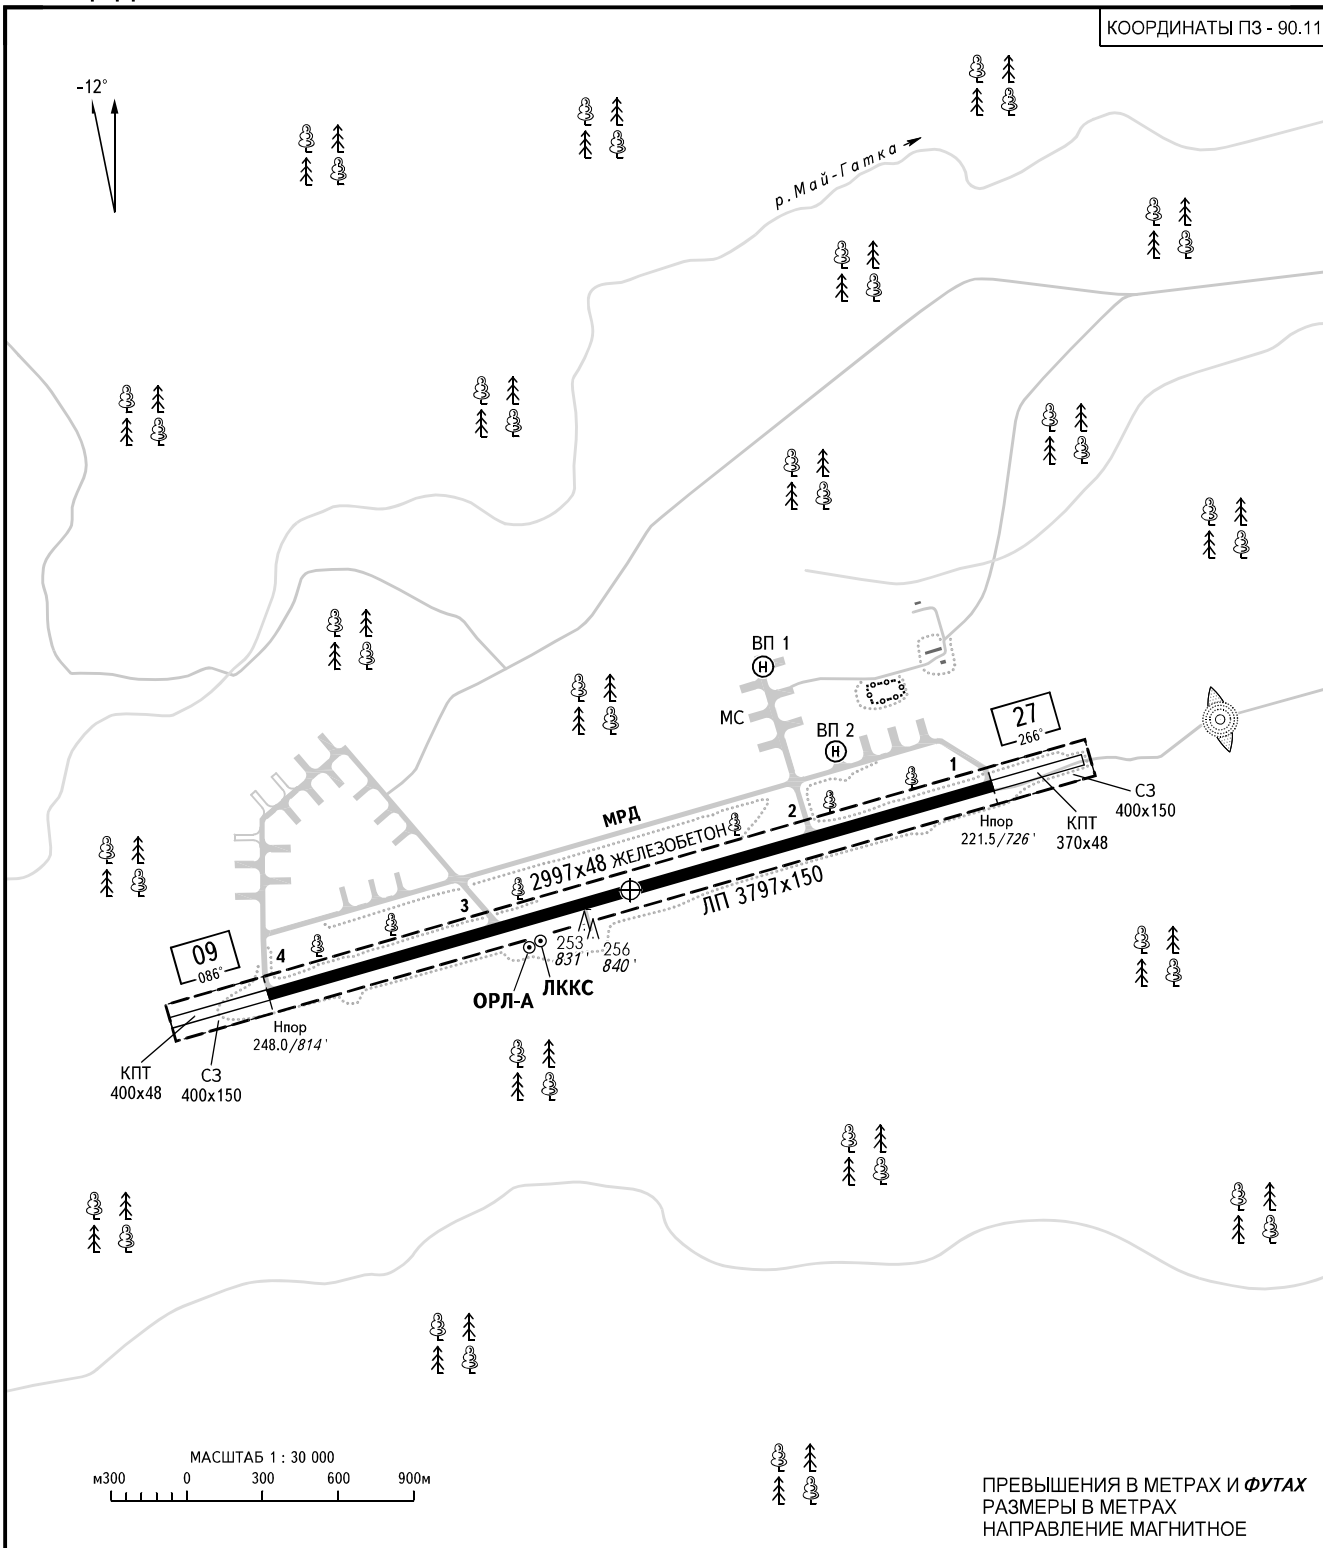

**КАРТА
ПОСАДОЧНОЙ
ПЛОЩАДКИ**

КТПП
48° 55' 31"с
140° 02' 12"в

Нпп
248м/814'

КАЛИНА ВЫШКА 120.000
4680 (4770)
СОВЕТСКАЯ ГАВАНЬ
ПЕРРОН 118.900

СОВЕТСКАЯ ГАВАНЬ, РОССИЯ
СОВЕТСКАЯ ГАВАНЬ (МАЙ-ГАТКА)

КОординАТЫ ПЗ - 90.11

ПРЕВЫШЕНИЯ В МЕТРАХ И ФУТАХ
РАЗМЕРЫ В МЕТРАХ
НАПРАВЛЕНИЕ МАГНИТНОЕ

ВПП	НАПРАВЛЕНИЕ (ИСТИННОЕ)	ПОРОГ ВПП	НЕСУЩАЯ СПОСОБНОСТЬ	
			11.04-30.06	01.07-10.04
09	073.89°	48°55'17.20"с 140°00'59.17"в	PCN 13/R/V/X/T (900м)	PCN 17/R/V/X/T (900м)
			PCN 20/R/V/X/T (2097м)	PCN 24/R/V/X/T (2097м)
27	253.92°	48°55'44.10"с 140°03'20.63"в	PCN 20/R/V/X/T (2097м)	PCN 24/R/V/X/T (2097м)
			PCN 13/R/V/X/T (900м)	PCN 17/R/V/X/T (900м)

ПРЕДУПРЕЖДЕНИЯ
Укрепленные обочины ВПП шириной 54м с южной стороны и 44м с северной.

АЭРОДРОМНОЕ СВЕТООБОРУДОВАНИЕ: Нет.

ИЗМ: ОРЛ-А.