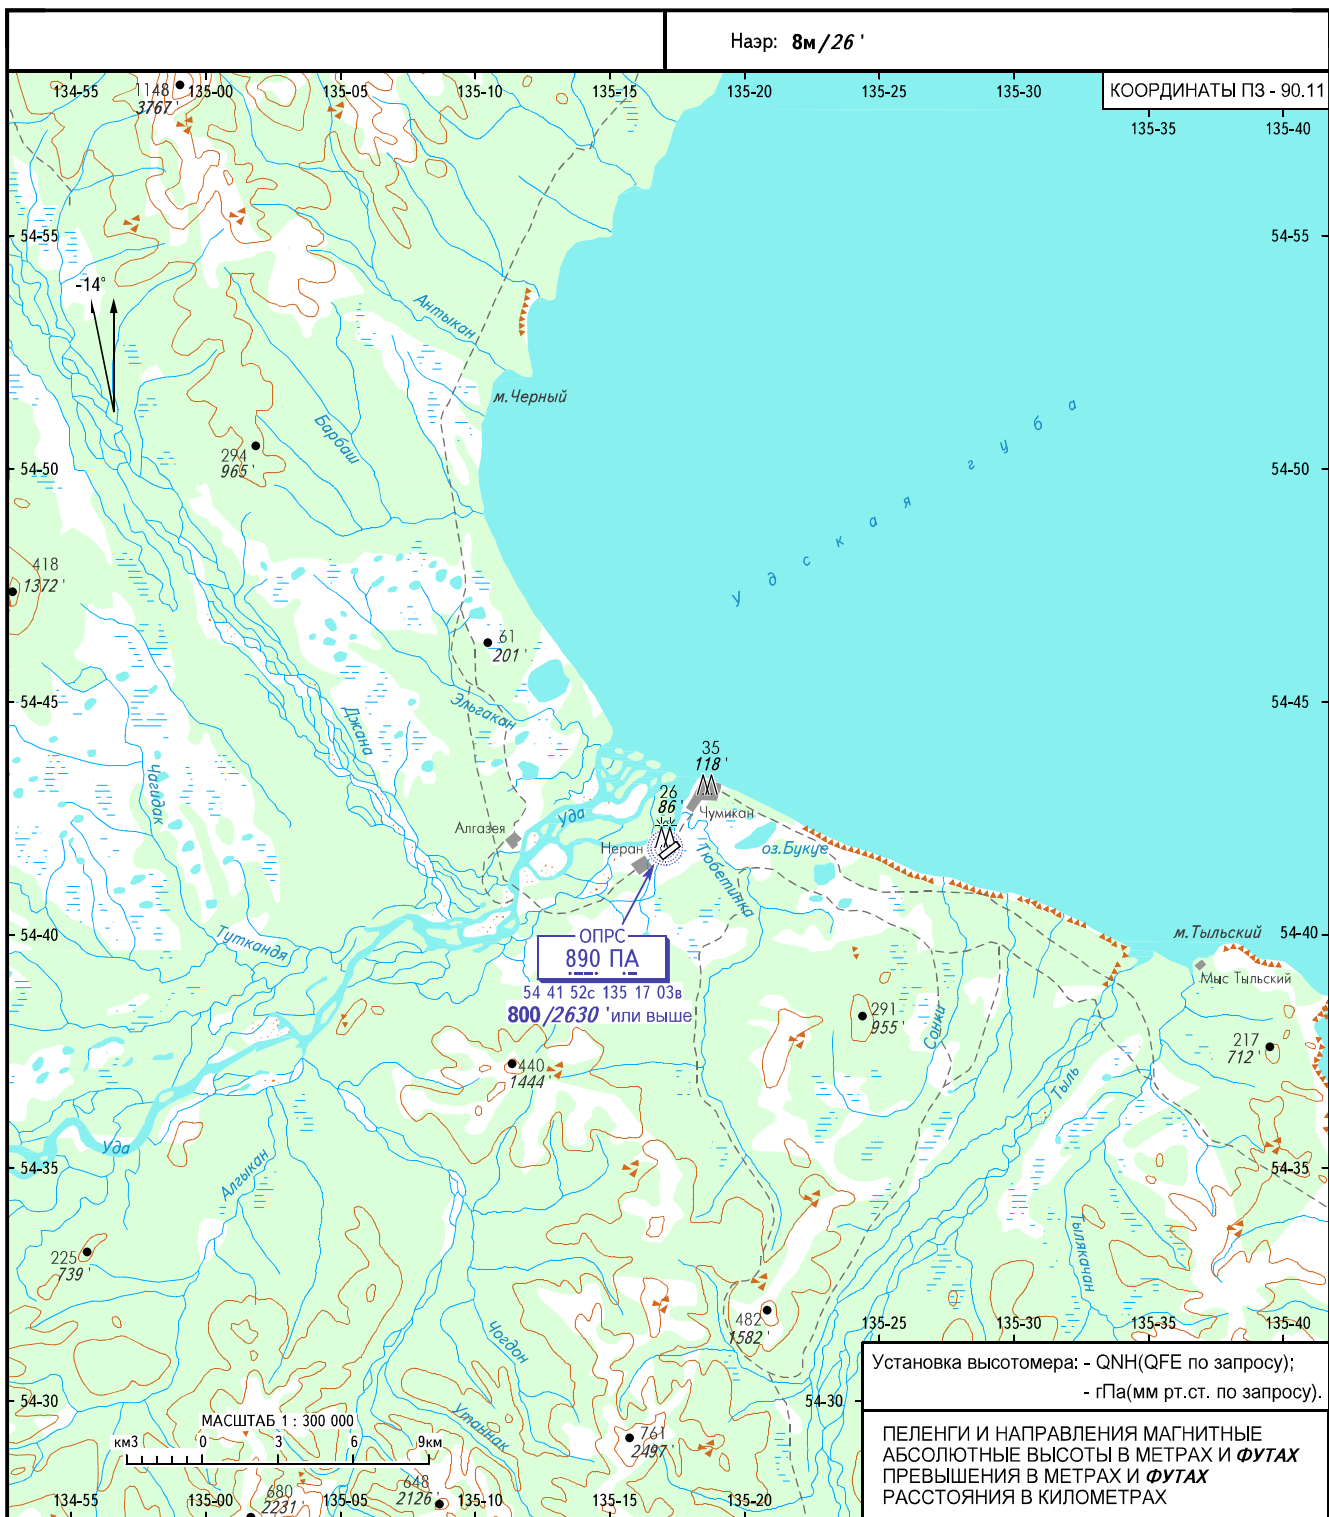

КАРТА
ВИЗУАЛЬНОГО ЗАХОДА
НА ПОСАДКУ

ЧУМИКАН ИНФОРМАЦИЯ 128.000

ЧУМИКАН, РОССИЯ
ЧУМИКАН
ВЗП ВПП 07/25

Наэр: 8м/26'

КОординАТЫ ПЗ - 90.11
135-35 135-40

ИЗМ: Новая карта.