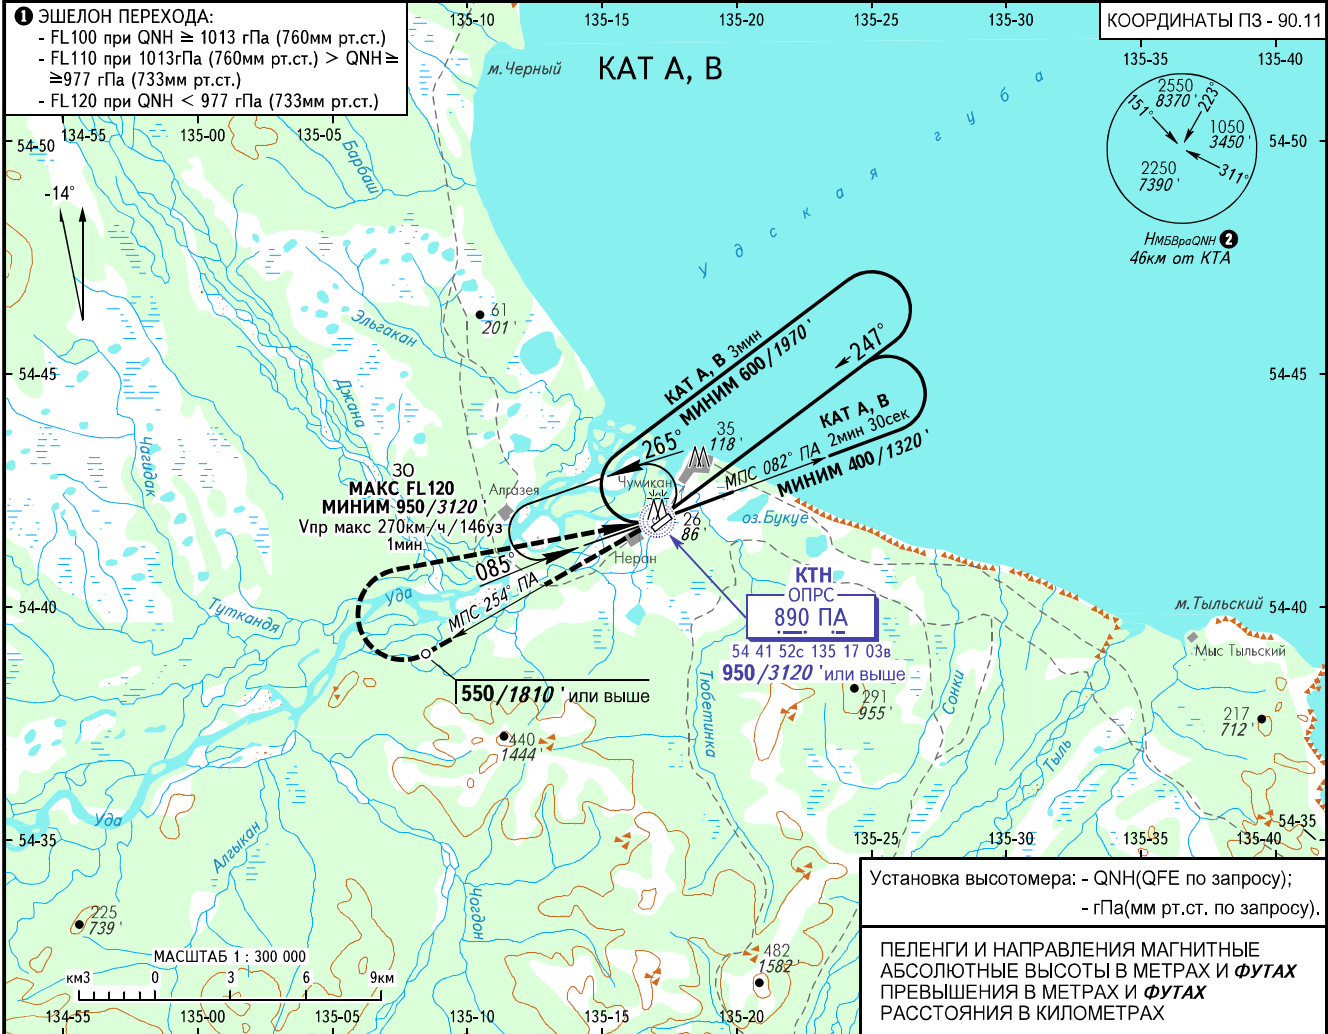

КАРТА ЗАХОДА
НА ПОСАДКУ
ПО ПРИБОРАМ

ЧУМИКАН, РОССИЯ
ЧУМИКАН
ОПРС ВПП 25

ЧУМИКАН ИНФОРМАЦИЯ 128.000

ЭШЕЛОН ПЕРЕХОДА: ①
ВЫСОТА ПЕРЕХОДА: 2740 / 9000 ' Наэр: 8м / 26 '
Нпор: 7м / 24 '

ОСА(Н)		A	B
ЗАХОД С ПРЯМОЙ	ОПРС	185 (180) / 610 '	
ЗАХОД С КРУГА		230 (220) / 760 '	

② НМБВраQNH рассчитана по минимальной температуре воздуха у земли на аэродроме -35.0°С.

- ПРЕДУПРЕЖДЕНИЯ:**
1. Конечный участок захода на посадку отклонен от оси ВПП 25 на 1°.
 2. Запрещается разворот до ТУВК.
 3. ТУВК над ОПРС ПА.