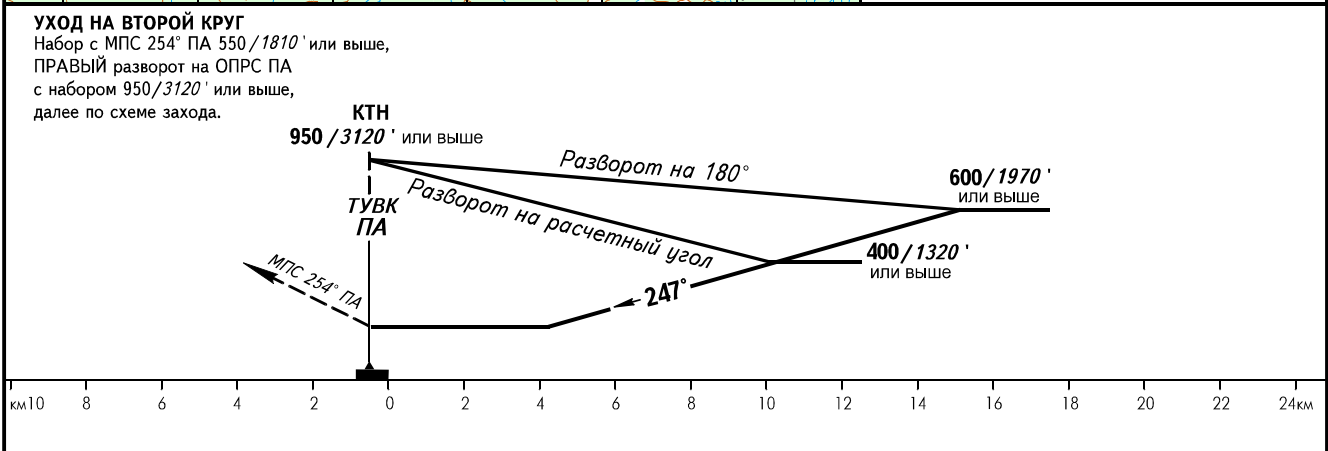

КАРТА ЗАХОДА
НА ПОСАДКУ
ПО ПРИБОРАМ

ЧУМИКАН, РОССИЯ
ЧУМИКАН
ОПРС ВПП 25

ЧУМИКАН ИНФОРМАЦИЯ 128.000

ЭШЕЛОН ПЕРЕХОДА: ①
ВЫСОТА ПЕРЕХОДА: 2740 / 9000 ' Наэр: 8м / 26 '
Нпор: 7м / 24 '

ОСА(Н)		A	B
ЗАХОД С ПРЯМОЙ	ОПРС	185 (180) / 610 '	
ЗАХОД С КРУГА		230 (220) / 760 '	

② НМБВраQNH рассчитана по минимальной температуре воздуха у земли на аэродроме -35.0°С.

- ПРЕДУПРЕЖДЕНИЯ:**
1. Конечный участок захода на посадку отклонен от оси ВПП 25 на 1°.
 2. Запрещается разворот до ТУВК.
 3. ТУВК над ОПРС ПА.