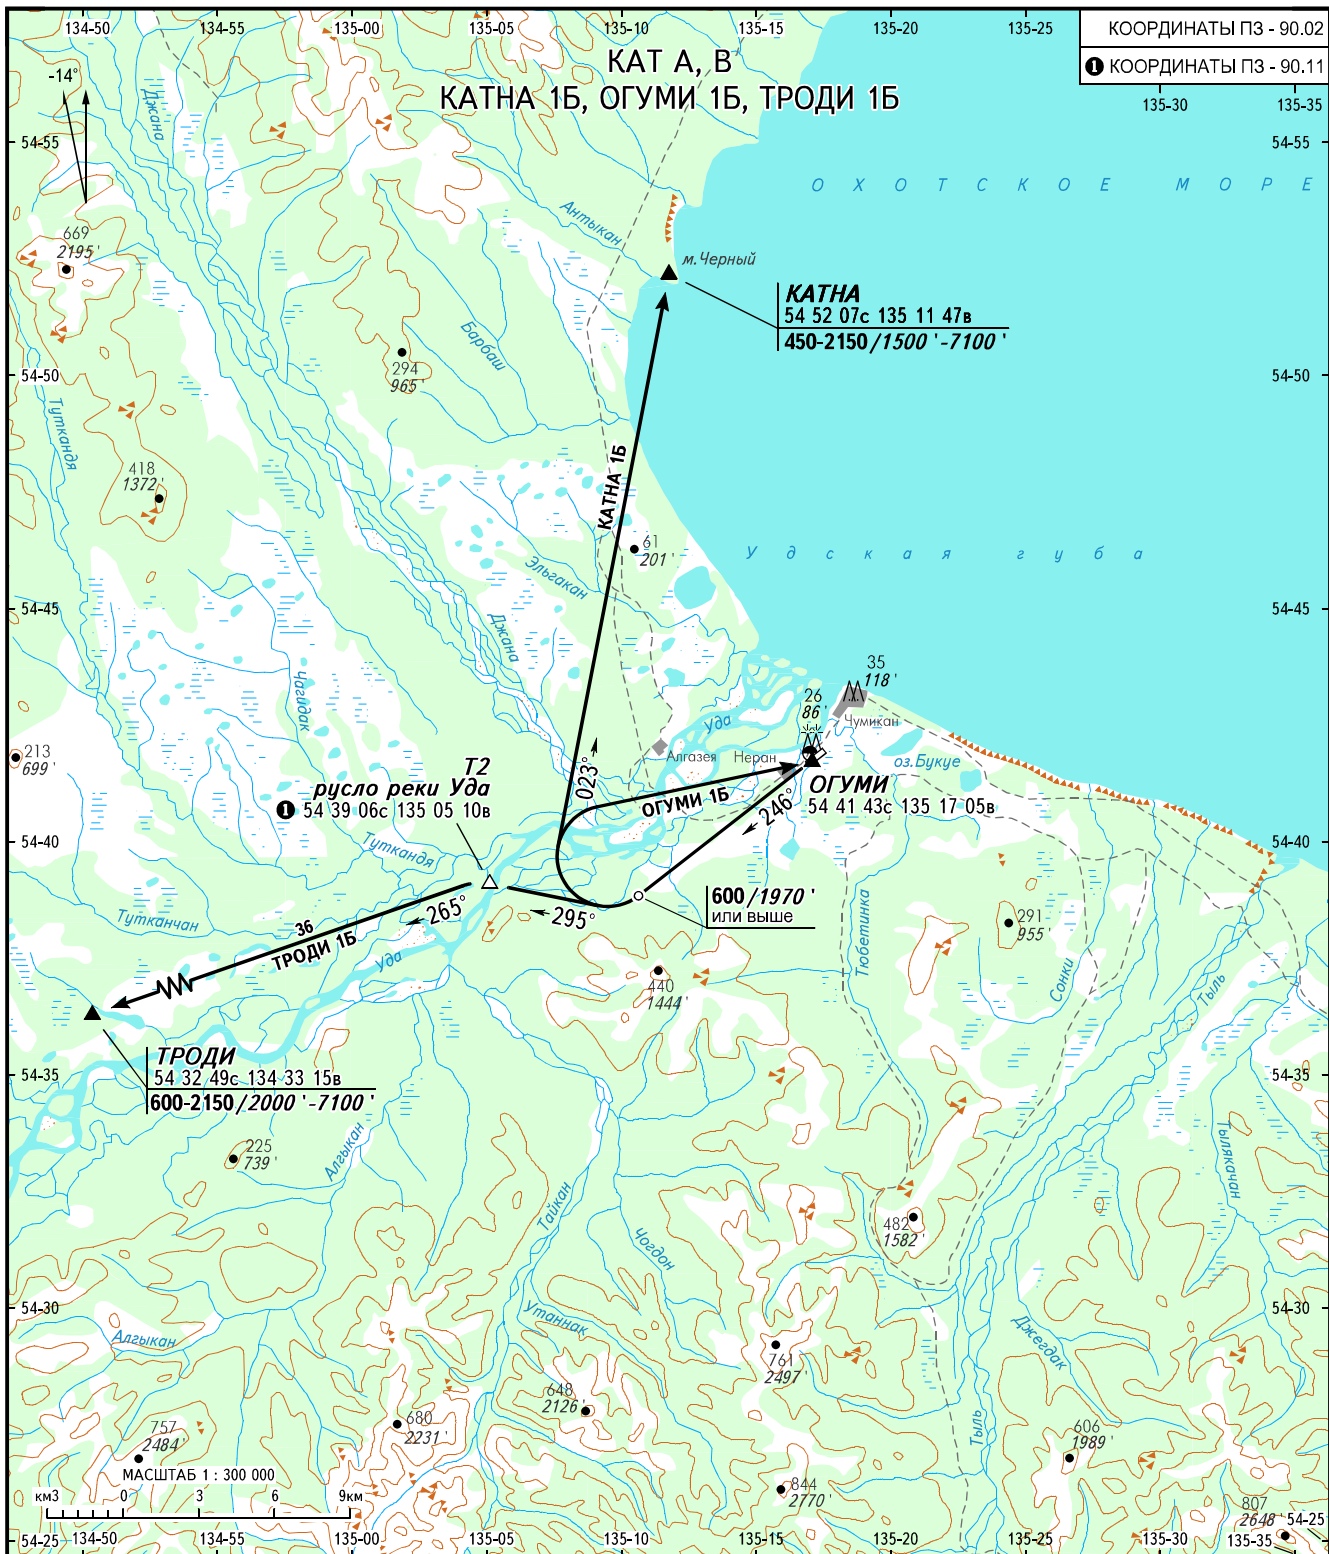

КАРТА СТАНДАРТНОГО ВЫЛЕТА
ПО ПВП

ЧУМИКАН, РОССИЯ
ЧУМИКАН
ВПП 25

ЧУМИКАН ИНФОРМАЦИЯ 128.000

ПЕЛЕНГИ И НАПРАВЛЕНИЯ МАГНИТНЫЕ
АБСОЛЮТНЫЕ ВЫСОТЫ В МЕТРАХ И ФУТАХ
ПРЕВЫШЕНИЯ В МЕТРАХ И ФУТАХ
РАССТОЯНИЯ В КИЛОМЕТРАХ