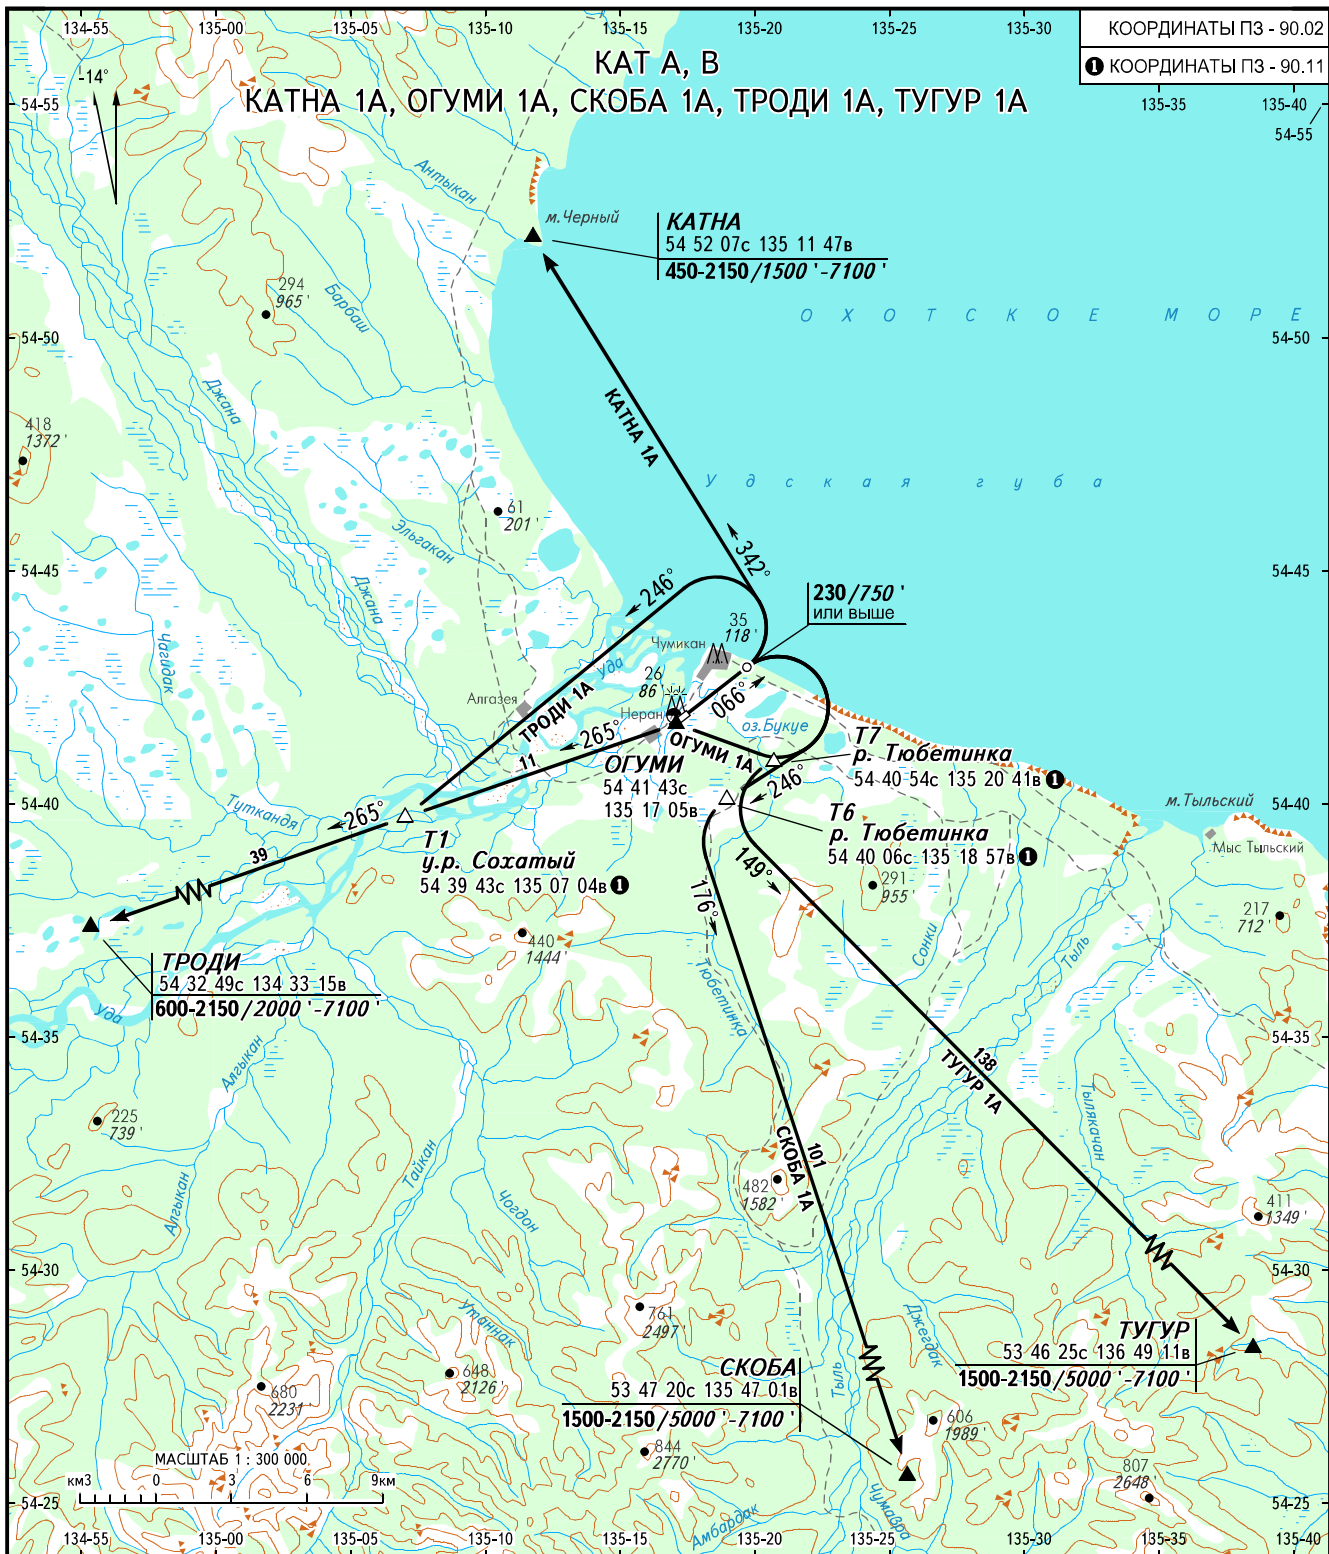

КАРТА СТАНДАРТНОГО ВЫЛЕТА  
ПО ПВП

ЧУМИКАН, РОССИЯ

ЧУМИКАН

ВПП 07

ЧУМИКАН ИНФОРМАЦИЯ 128.000

ПЕЛЕНГИ И НАПРАВЛЕНИЯ МАГНИТНЫЕ  
АБСОЛЮТНЫЕ ВЫСОТЫ В МЕТРАХ И ФУТАХ  
ПРЕВЫШЕНИЯ В МЕТРАХ И ФУТАХ  
РАССТОЯНИЯ В КИЛОМЕТРАХ