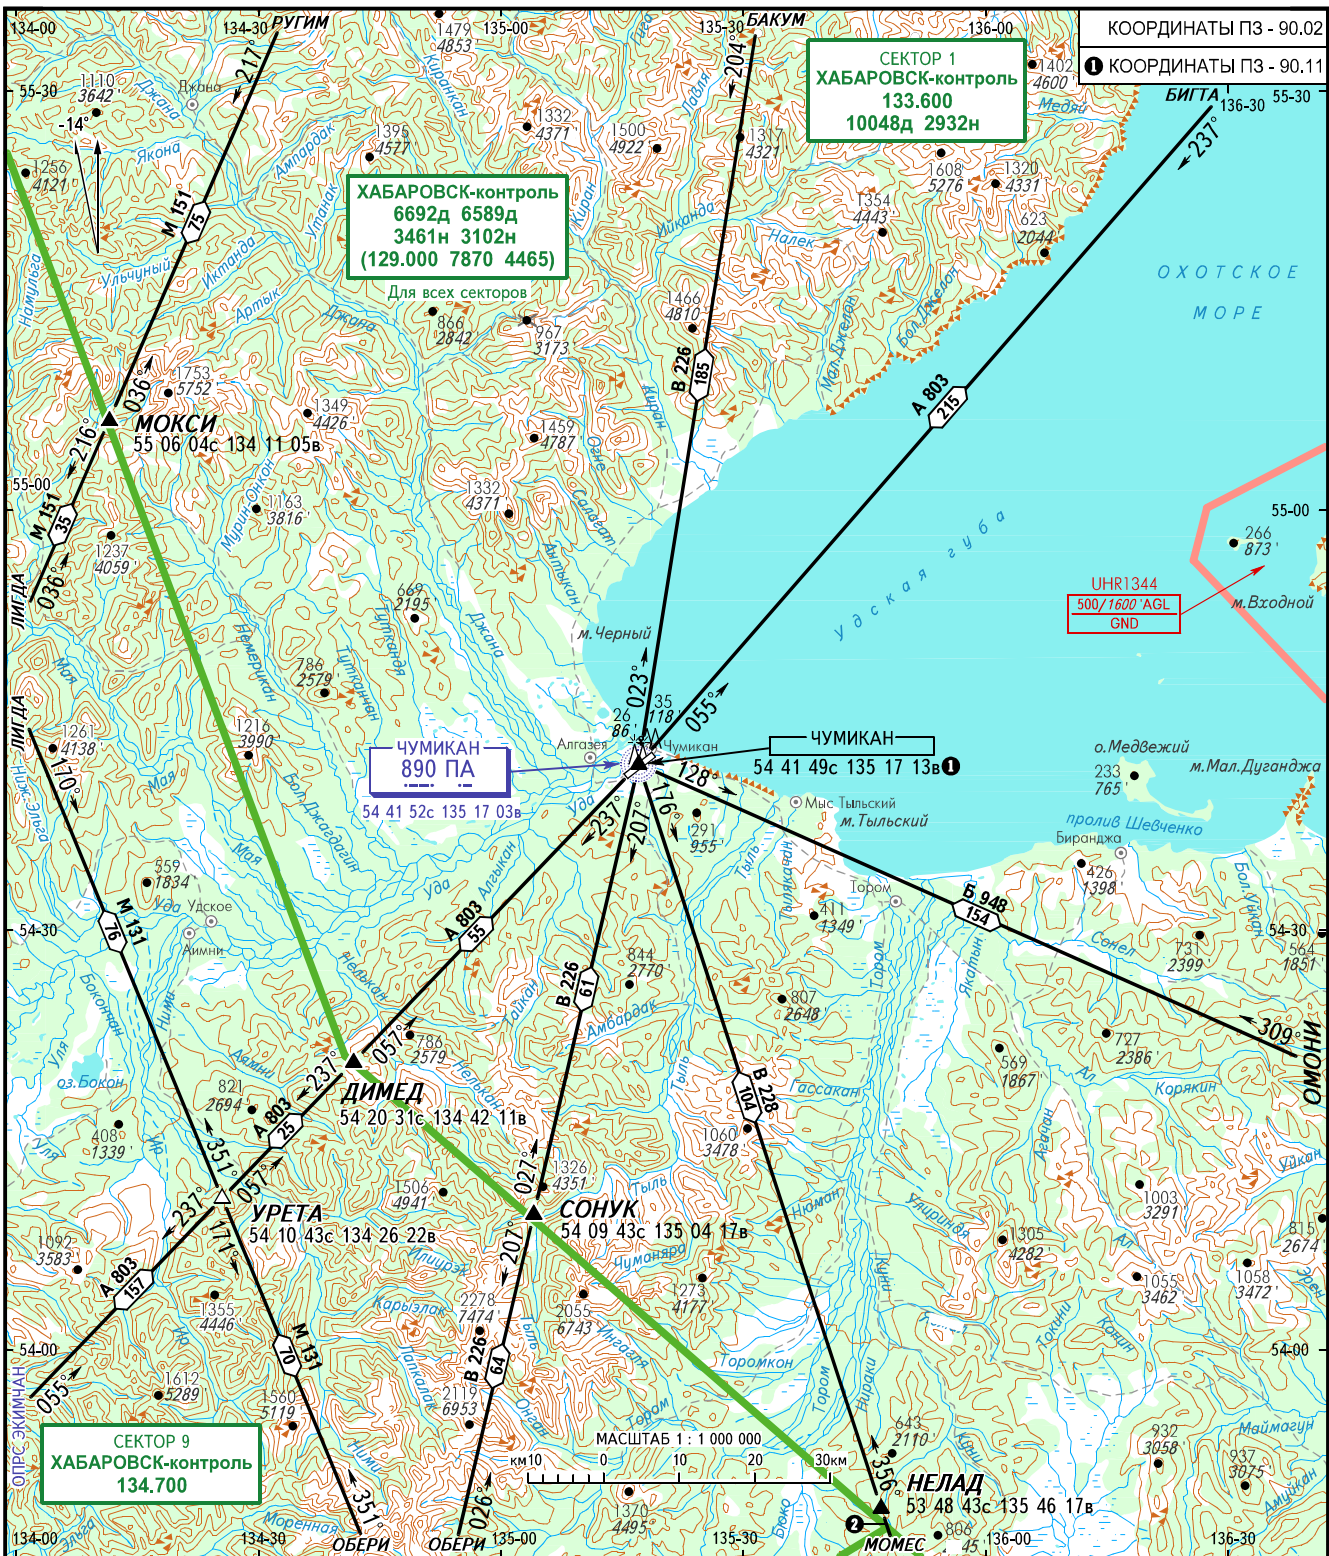

КАРТА РАЙОНА

ПРИБЫТИЕ, ВЫЛЕТ
И ТРАНЗИТНЫЕ МАРШРУТЫ

ЧУМИКАН, РОССИЯ

ЧУМИКАН

ЧУМИКАН ИНФОРМАЦИЯ 128.000

В 228 ← 356°
176° → 71

ПЕЛЕНГИ И НАПРАВЛЕНИЯ МАГНИТНЫЕ
АБСОЛЮТНЫЕ ВЫСОТЫ В МЕТРАХ И ФУТАХ
ПРЕВЫШЕНИЯ В МЕТРАХ И ФУТАХ
РАССТОЯНИЯ В КИЛОМЕТРАХ

ИЗМ: Новая карта.