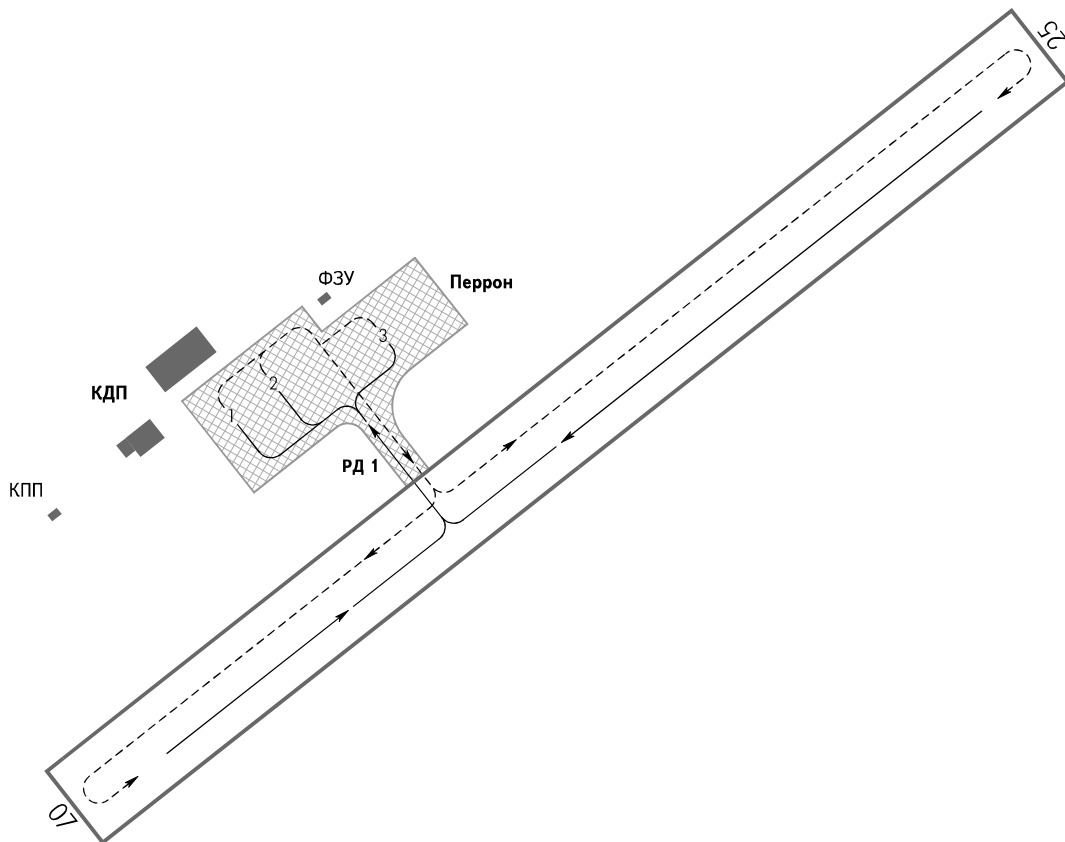

КАРТА АЭРОДРОМНОГО  
НАЗЕМНОГО ДВИЖЕНИЯ  
И РАЗМЕЩЕНИЯ НА СТОЯНКИ

ЧУМИКАН ИНФОРМАЦИЯ 128.000

ЧУМИКАН, РОССИЯ

ЧУМИКАН

КОординАТЫ ПЗ - 90.11

МС	Координаты
1	54 41 48.72с 135 17 03.15в
2	54 41 49.28с 135 17 04.38в
3	54 41 50.10с 135 17 07.63в

**ПЕРРОН:**

Покрытие: - Железобетон  
Прочность: - PCN 8/F/B/Z/T

**РД 1:**

Ширина: - 15м  
Покрытие: - Железобетон  
Прочность: - PCN 8/F/B/Z/T

**Тип ВС:**

Ан-2, Ан-3, Ан-28, Л-410  
Вертолеты всех типов

**СТОЯНКИ:**

1, 2  
3