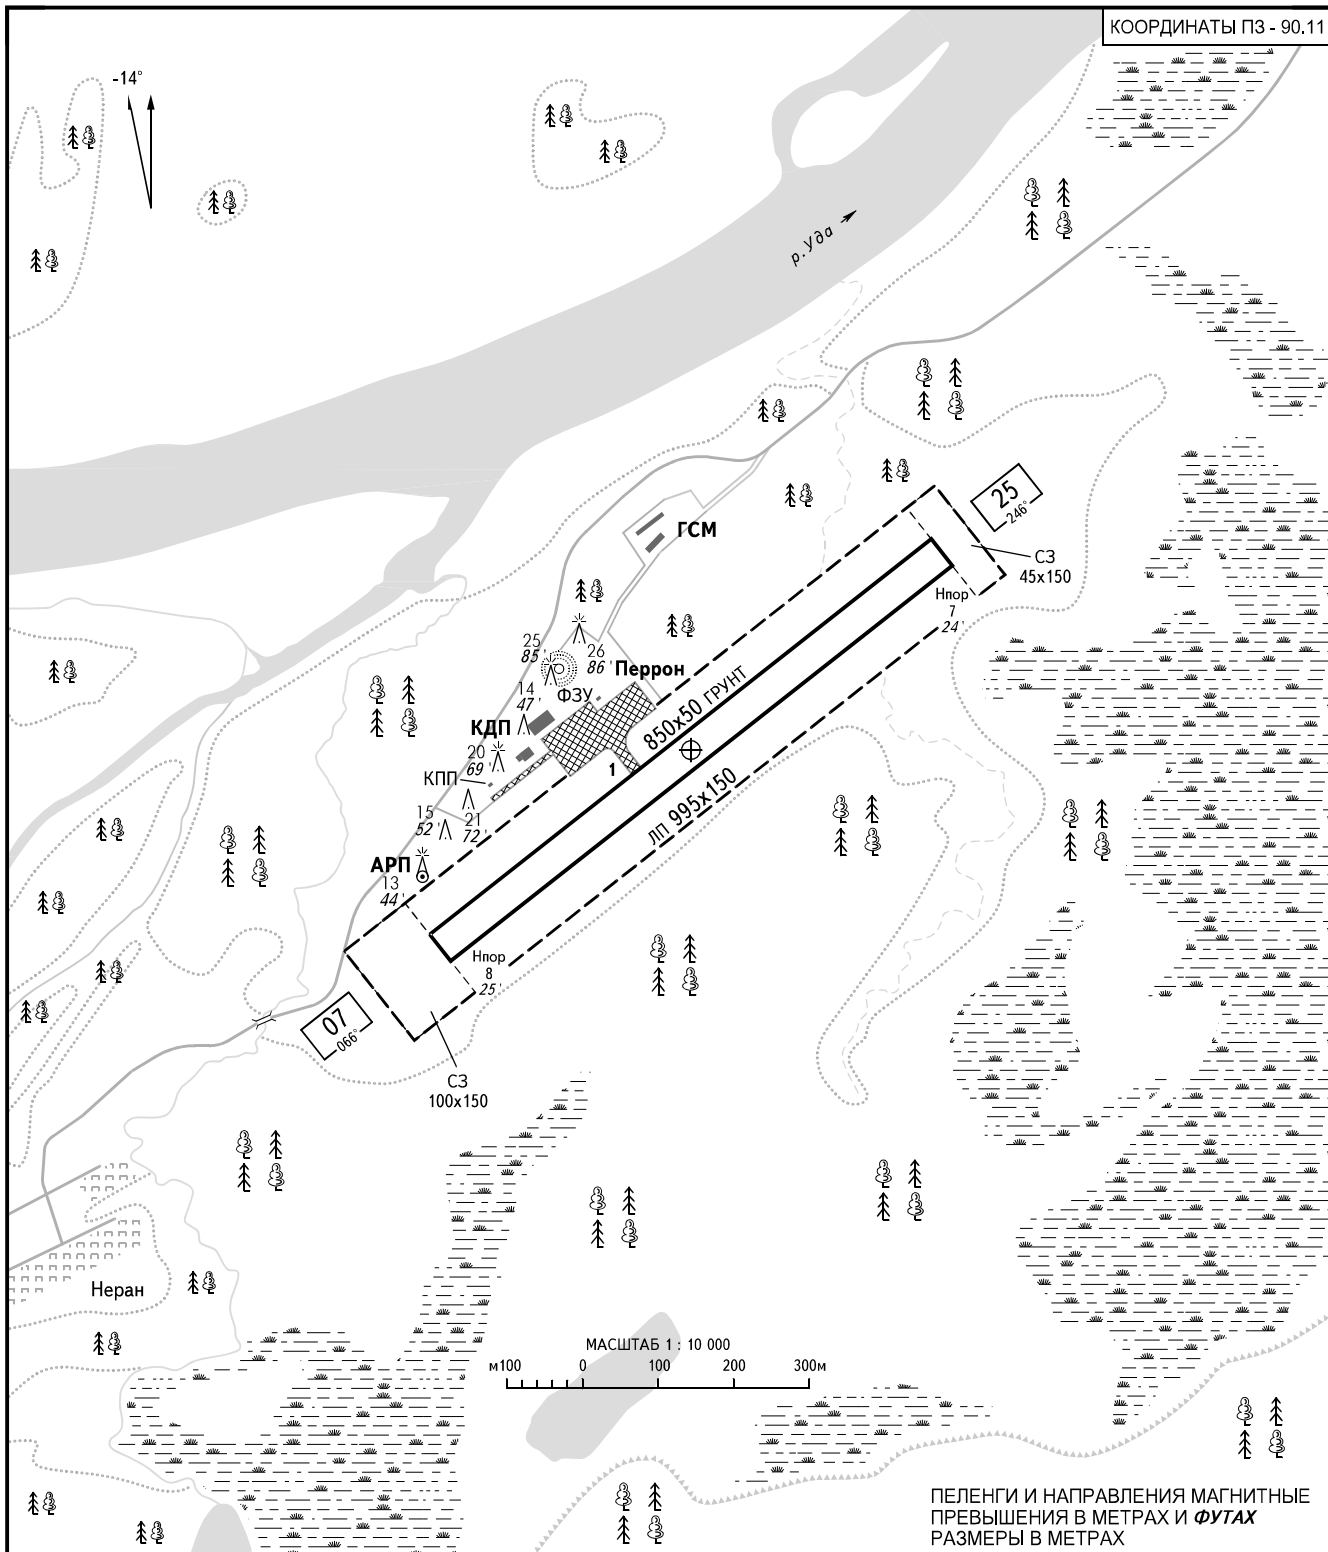

КАРТА
АЭРОДРОМА

КТА
54° 41' 49"с
135° 17' 13"в

Наэр
8м/26'

ЧУМИКАН ИНФОРМАЦИЯ 128.000

ЧУМИКАН, РОССИЯ
ЧУМИКАН

КОординАТЫ ПЗ - 90.11

ВПП	НАПРАВЛЕНИЕ (ИСТИННОЕ)	ПОРОГ ВПП	НЕСУЩАЯ СПОСОБНОСТЬ
07	051.75°	54°41'40.02"с 135°16'54.12"в	
25	231.76°	54°41'57.03"с 135°17'31.39"в	