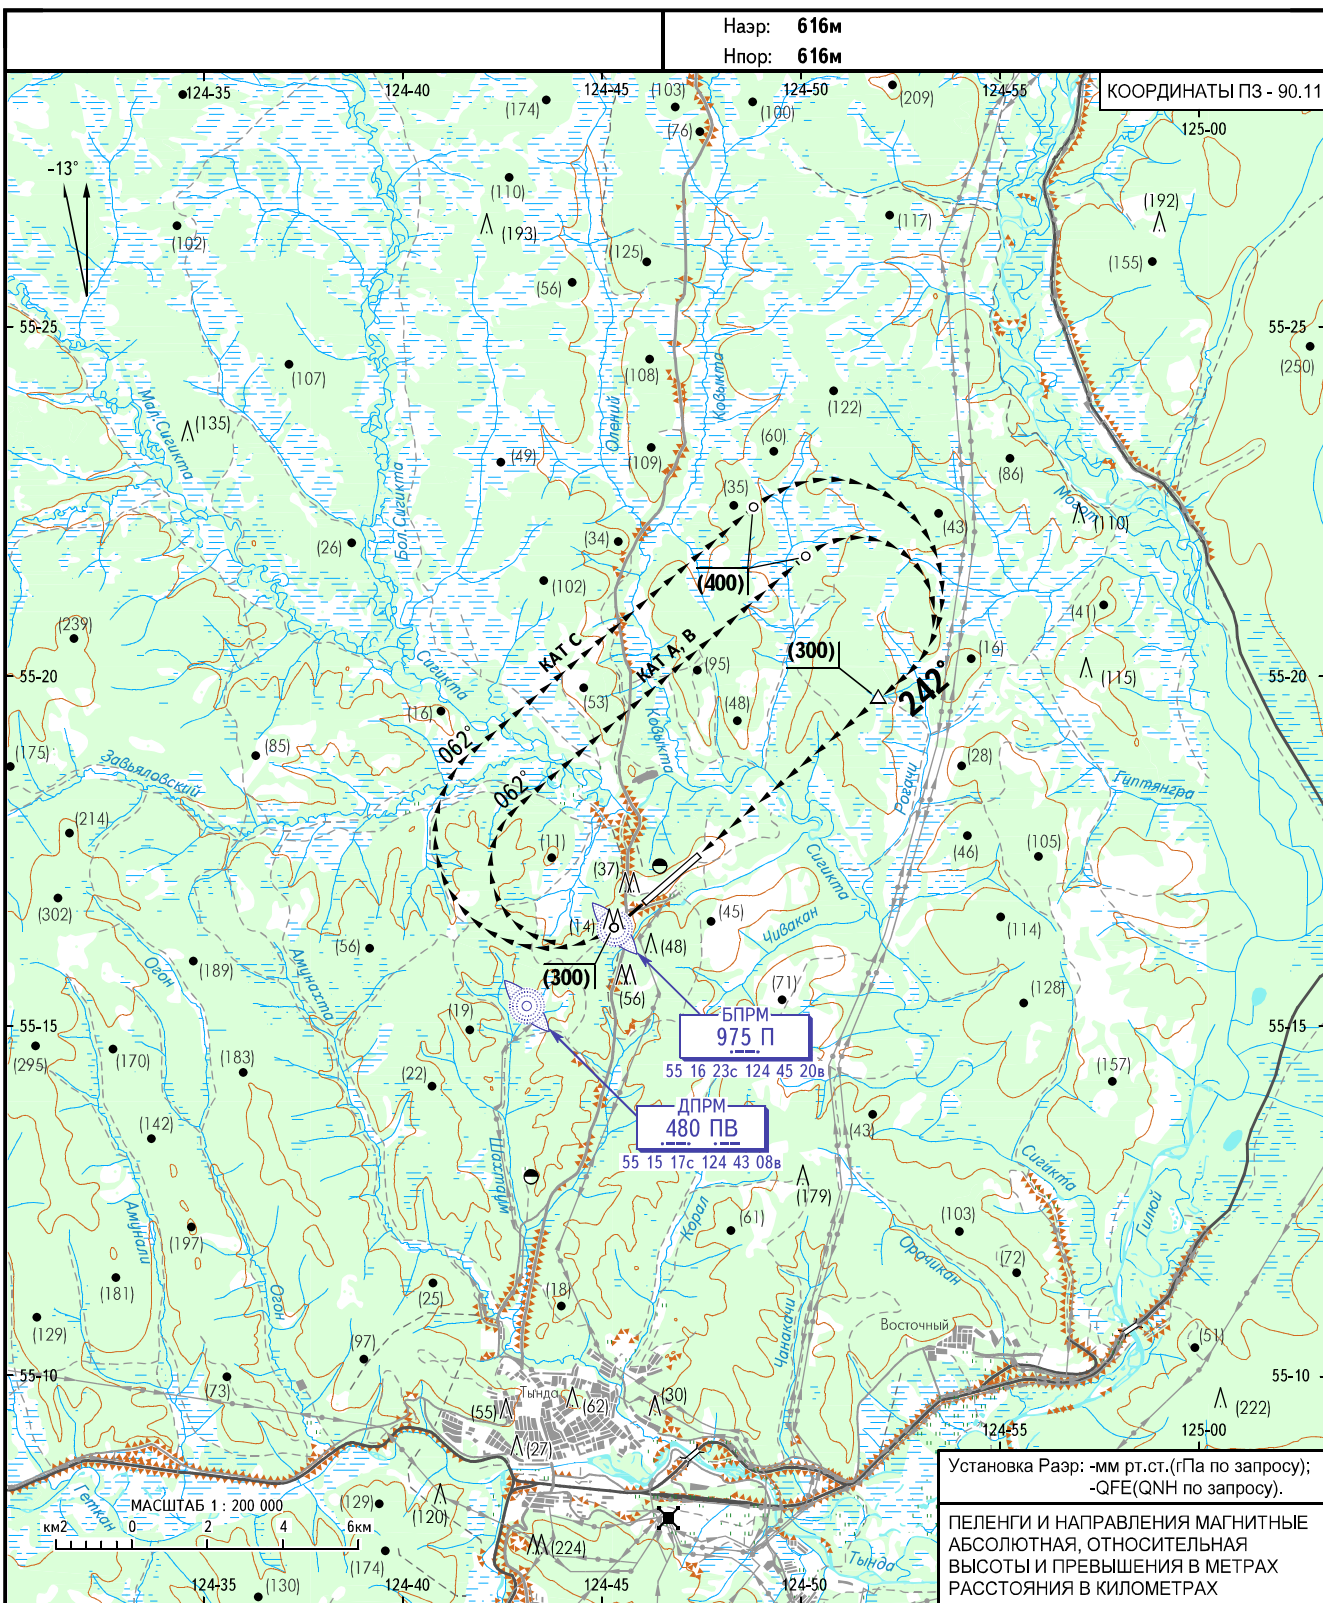

КАРТА
ВИЗУАЛЬНОГО ЗАХОДА
НА ПОСАДКУ

ТЫНДА ВЫШКА 122.000
4760
(5464)

ТЫНДА, РОССИЯ
ТЫНДА
ВЗП ВПП 24

Наэр: 616м

Нпор: 616м

КОординАТЫ ПЗ - 90.11

Установка Разр: -мм рт.ст.(ГПа по запросу);
-QFE(QNH по запросу).

ПЕЛЕНГИ И НАПРАВЛЕНИЯ МАГНИТНЫЕ
АБСОЛЮТНАЯ, ОТНОСИТЕЛЬНАЯ
ВЫСОТЫ И ПРЕВЫШЕНИЯ В МЕТРАХ
РАССТОЯНИЯ В КИЛОМЕТРАХ

ПРЕДУПРЕЖДЕНИЯ

Для ВС с Vпр. > 300км/час, при отказе или неустойчивой работе ДРЛ
заход на посадку по ПВП - ЗАПРЕЩЕН.

ИЗМ: Новая карта.