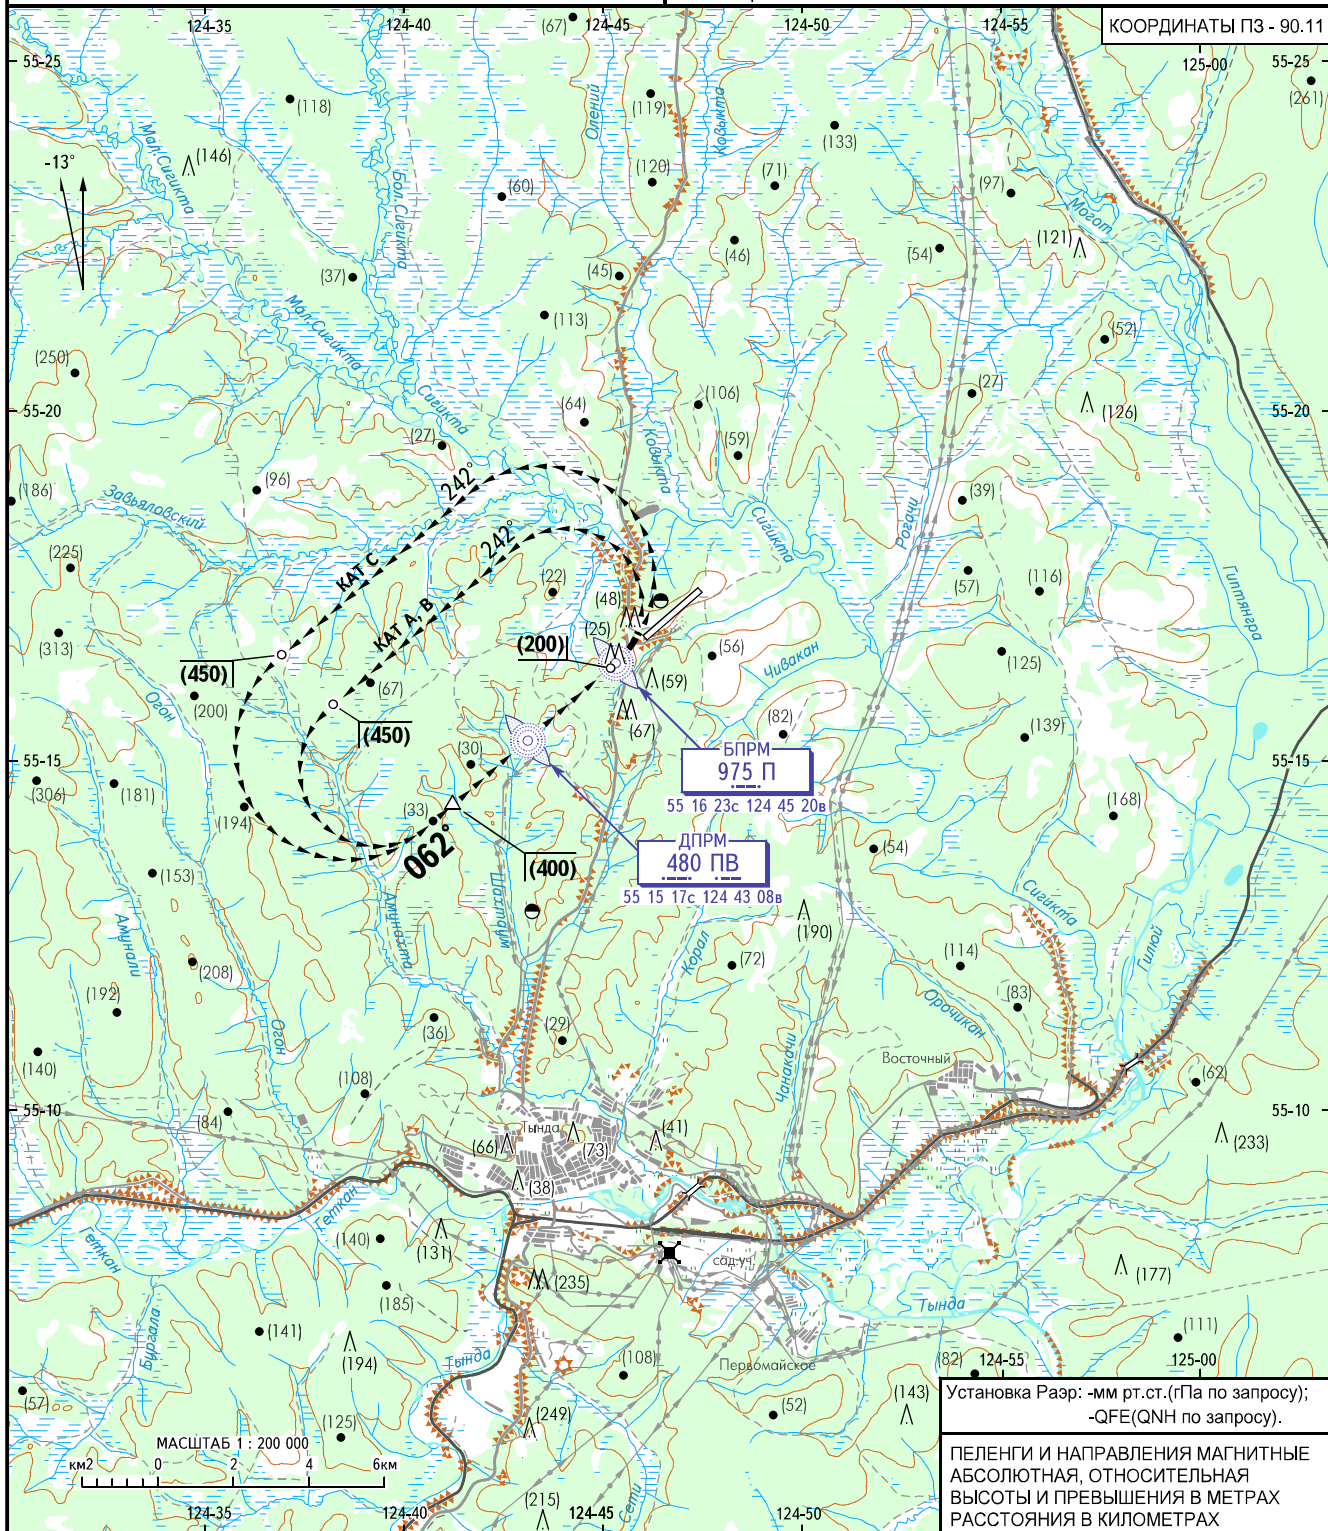

КАРТА
ВИЗУАЛЬНОГО ЗАХОДА
НА ПОСАДКУ

ТЫНДА ВЫШКА 122.000
4760
(5464)

ТЫНДА, РОССИЯ
ТЫНДА
ВЗП ВПП 06

Наэр: 616м

Нпор: 605м

КОординаты ПЗ - 90.11

Установка Разр: -мм рт.ст. (ртПа по запросу);
-QFE(QNH по запросу).

ПЕЛЕНГИ И НАПРАВЛЕНИЯ МАГНИТНЫЕ
АБСОЛЮТНАЯ, ОТНОСИТЕЛЬНАЯ
ВЫСОТЫ И ПРЕВЫШЕНИЯ В МЕТРАХ
РАССТОЯНИЯ В КИЛОМЕТРАХ

ПРЕДУПРЕЖДЕНИЯ

Для ВС с Vпр. > 300км/час, при отказе или неустойчивой работе ДРЛ
заход на посадку по ПВП - ЗАПРЕЩЕН.