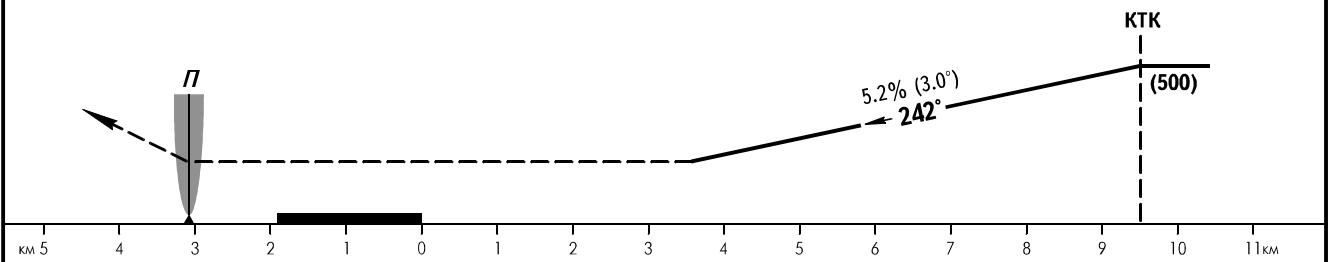

КАРТА ЗАХОДА
НА ПОСАДКУ
ПО ПРИБОРАМ

ТЫНДА ВЫШКА 122.000
4760
(5464)

ТЫНДА, РОССИЯ

ТЫНДА

ОПРС (БПРМ) обратного старта ВПП 24

УХОД НА ВТОРОЙ КРУГ

После пролета БПРМ, ПРАВЫЙ разворот с набором (600) на МПУ 062°, далее по схеме захода.

ОСН		А, В, С		ПРЕДУПРЕЖДЕНИЯ КТК фиксирована по ОРЛ-А: Ам057° Д13.2км				ПОСАДКА С КРУГА ВС V ≤ 300 Кат. А, В Шпм - 4.0			
ЗАХОД С ПРЯМОЙ	ОПРС (БПРМ) обр. старта	с КТК	без КТК					3 разв.		228	(600)
				4 разв.		236	(500)	ПОСАДКА С КРУГА ВС V ≥ 300 Кат. С Шпм - 6.0			
Путевая скорость		км/ч	160	180	200	220	240	260	3 разв.	221	(600)
Вертик. скорость снижения (Град. 5.2%)		м/сек	2.3	2.6	2.9	3.2	3.5	3.8	4 разв.	233	(500)