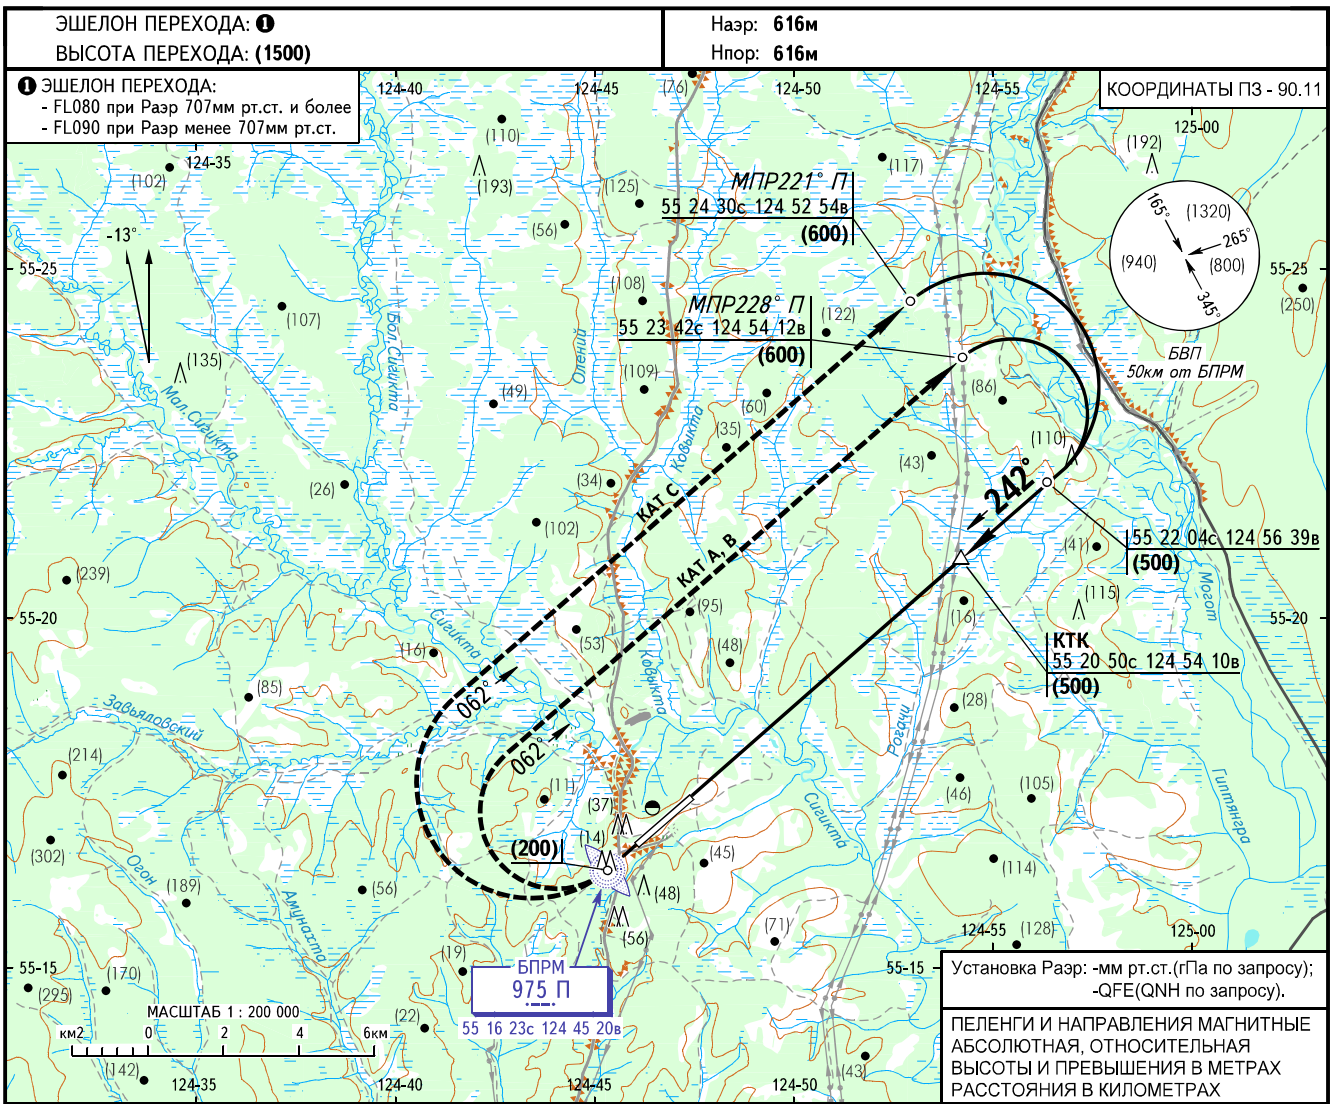

КАРТА ЗАХОДА
НА ПОСАДКУ
ПО ПРИБОРАМ

ТЫНДА ВЫШКА 122.000
4760
(5464)

ТЫНДА, РОССИЯ

ТЫНДА

ОПРС (БПРМ) обратного старта ВПП 24

УХОД НА ВТОРОЙ КРУГ

После пролета БПРМ, ПРАВЫЙ разворот с набором (600) на МПУ 062°, далее по схеме захода.

ОСН		А, В, С		ПРЕДУПРЕЖДЕНИЯ КТК фиксирована по ОРЛ-А: Ам057° Д13.2км				ПОСАДКА С КРУГА ВС V ≤ 300 Кат. А, В Шпм - 4.0			
ЗАХОД С ПРЯМОЙ	ОПРС (БПРМ) обр. старта	с КТК	без КТК					3 разв.		228	(600)
				4 разв.		236	(500)	ПОСАДКА С КРУГА ВС V ≥ 300 Кат. С Шпм - 6.0			
Путевая скорость		км/ч	160	180	200	220	240	260	3 разв.	221	(600)
Вертик. скорость снижения (Град. 5.2%)		м/сек	2.3	2.6	2.9	3.2	3.5	3.8	4 разв.	233	(500)