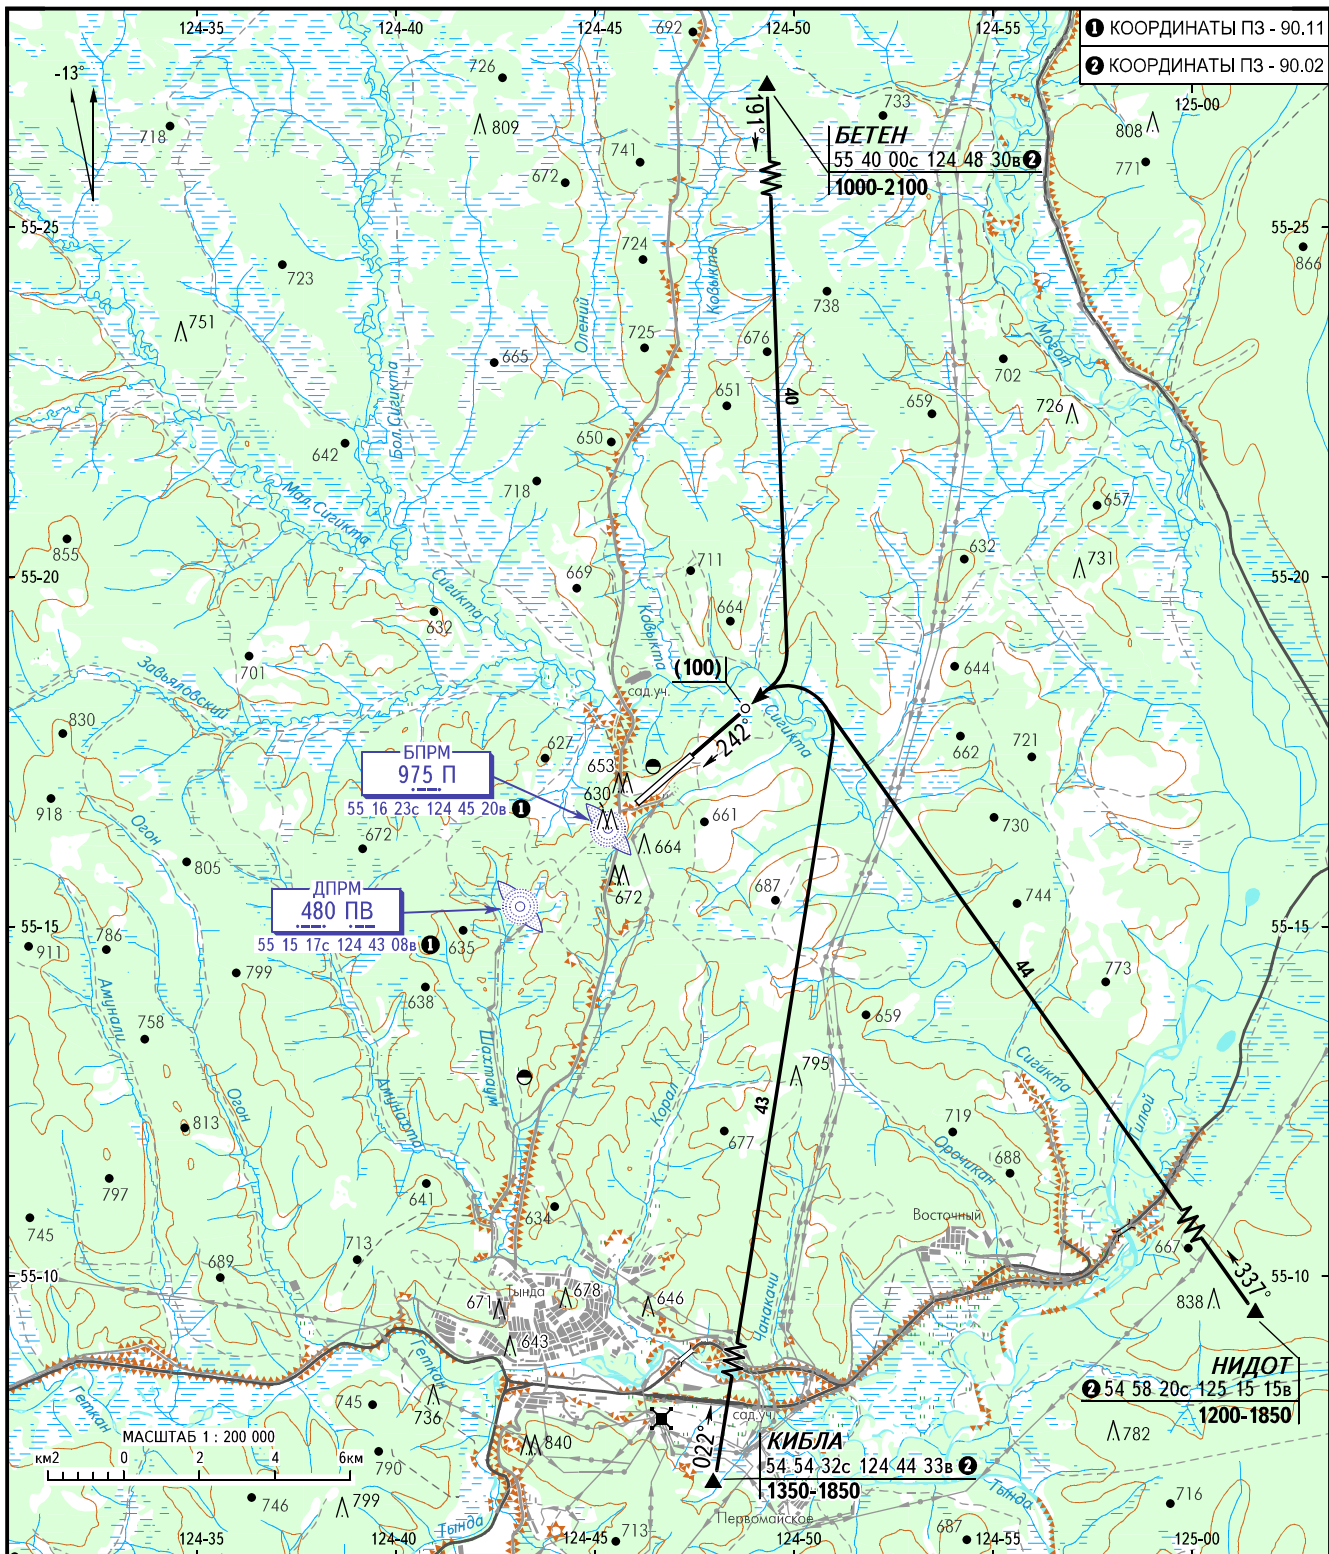

КАРТА СТАНДАРТНОГО ПРИБЫТИЯ
ПО ПВП

ТЫНДА, РОССИЯ
ТЫНДА
ВПП 24

ТЫНДА ВЬШКА
122.000
4760
5464 резервная

ПРЕДУПРЕЖДЕНИЯ

Перевод шкалы давления барометрических высотомеров с Рприв.мин на Разр выполнять на удалении 25км от КТА.

ПЕЛЕНГИ И НАПРАВЛЕНИЯ МАГНИТНЫЕ
АБСОЛЮТНАЯ, ОТНОСИТЕЛЬНАЯ ВЫСОТЫ И ПРЕВЫШЕНИЯ В МЕТРАХ
РАССТОЯНИЯ В КИЛОМЕТРАХ