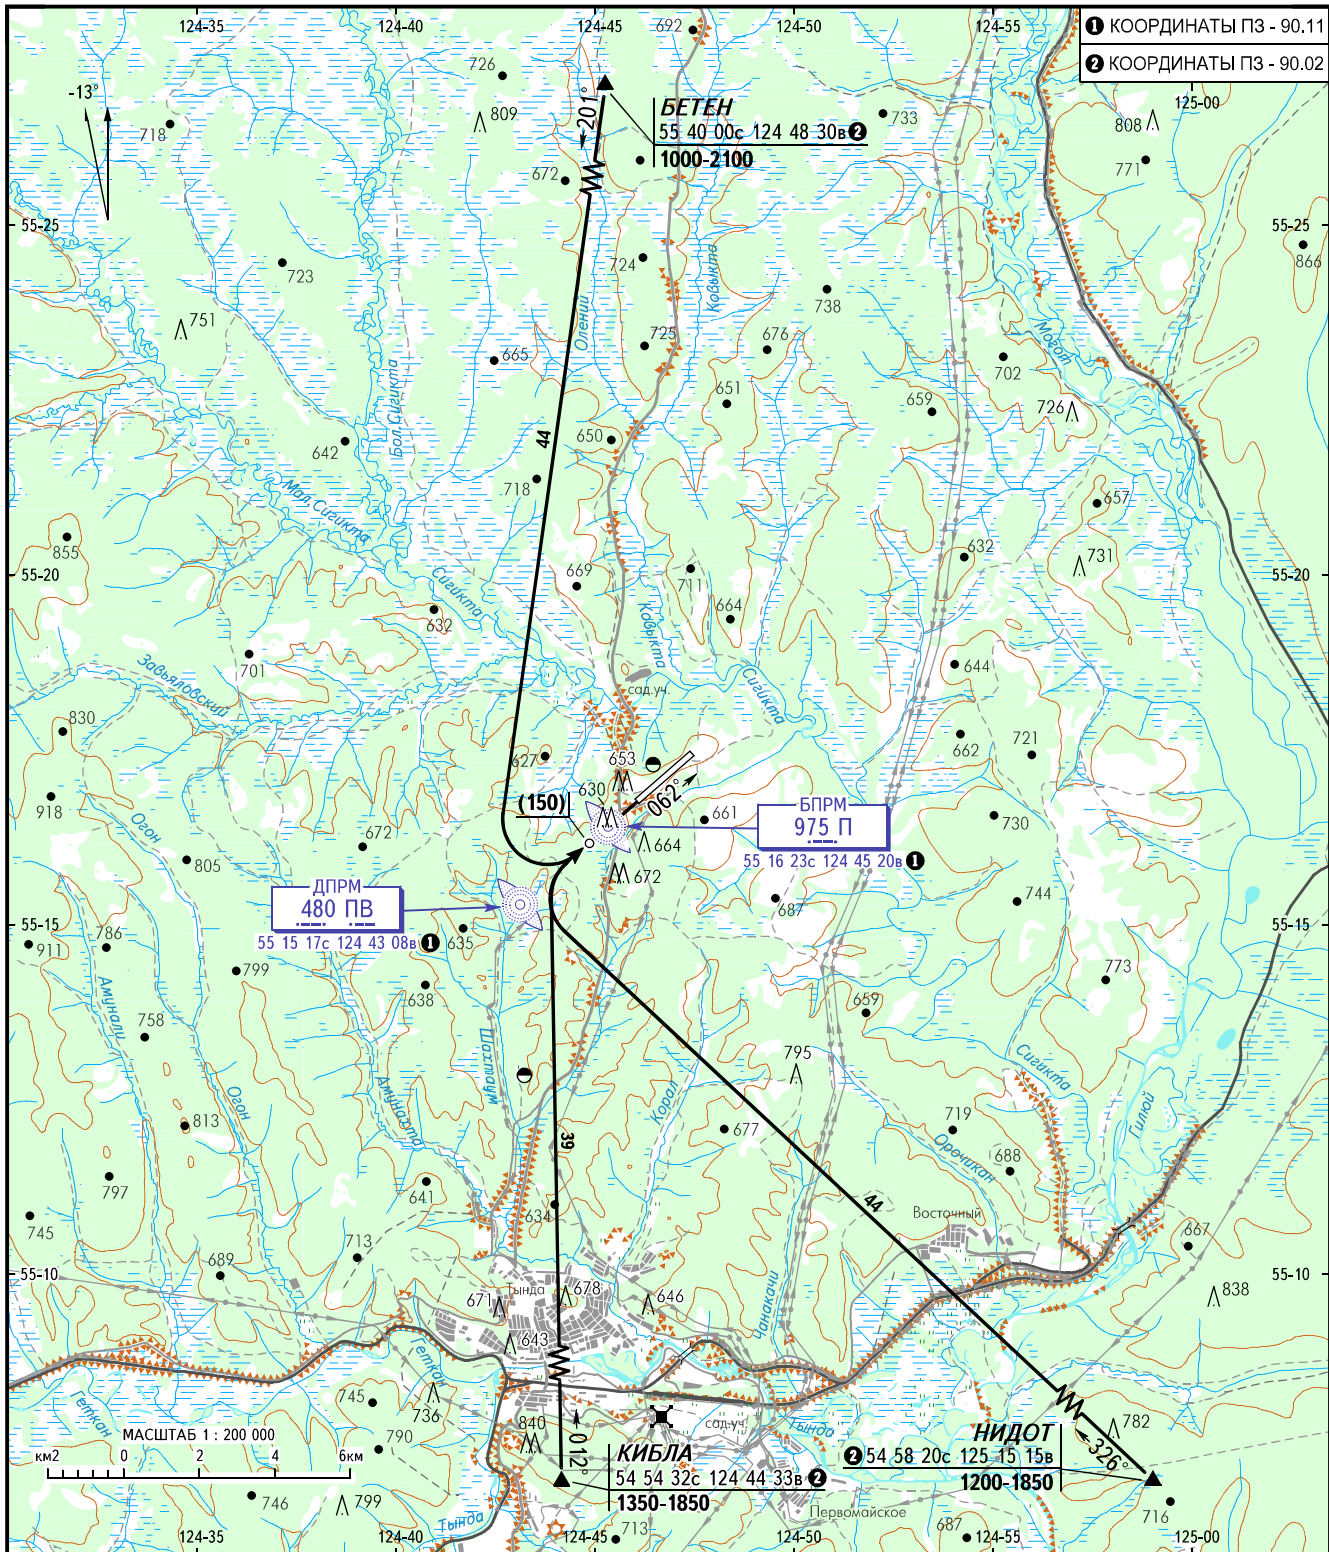

КАРТА СТАНДАРТНОГО ПРИБЫТИЯ  
ПО ПВП

ТЫНДА, РОССИЯ

ТЫНДА

ВПП 06

ТЫНДА ВЫШКА  
122.000  
4760  
5464 резервная

**ПРЕДУПРЕЖДЕНИЯ**

Перевод шкалы давления барометрических высотомеров с Рприв.мин на Разр выполнять на удалении 25км от КТА.

ПЕЛЕНГИ И НАПРАВЛЕНИЯ МАГНИТНЫЕ  
АБСОЛЮТНАЯ, ОТНОСИТЕЛЬНАЯ ВЫСОТЫ И ПРЕВЫШЕНИЯ В МЕТРАХ  
РАССТОЯНИЯ В КИЛОМЕТРАХ