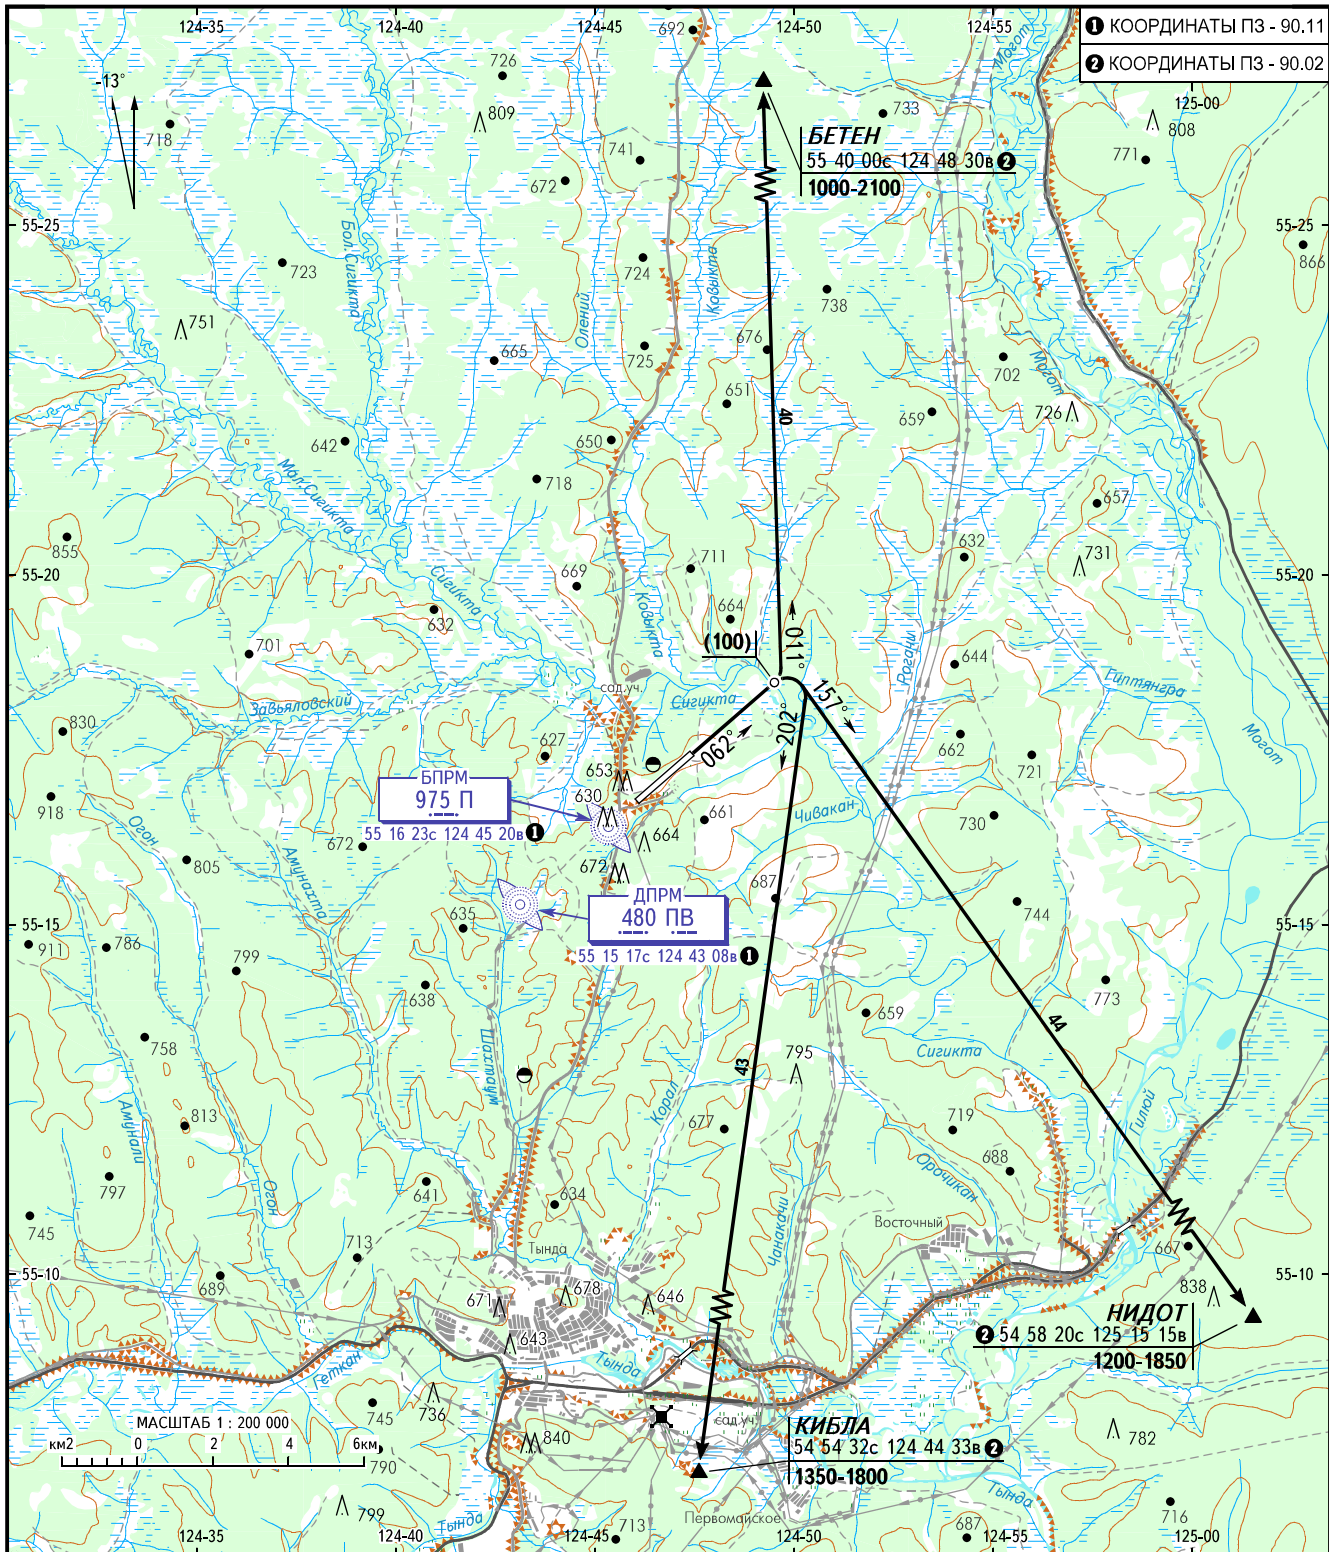

КАРТА СТАНДАРТНОГО ВЫЛЕТА
ПО ПВП

ТЫНДА, РОССИЯ

ТЫНДА

ВПП 06

ТЫНДА ВЫШКА
122.000
4760
5464 резервная

ПРЕДУПРЕЖДЕНИЯ
 Перевод шкалы давления барометрических высотомеров с Разр на Рприв.мин выполнять на удалении 25км от КТА.

ПЕЛЕНГИ И НАПРАВЛЕНИЯ МАГНИТНЫЕ
 АБСОЛЮТНАЯ, ОТНОСИТЕЛЬНАЯ ВЫСОТЫ И ПРЕВЫШЕНИЯ В МЕТРАХ
 РАССТОЯНИЯ В КИЛОМЕТРАХ