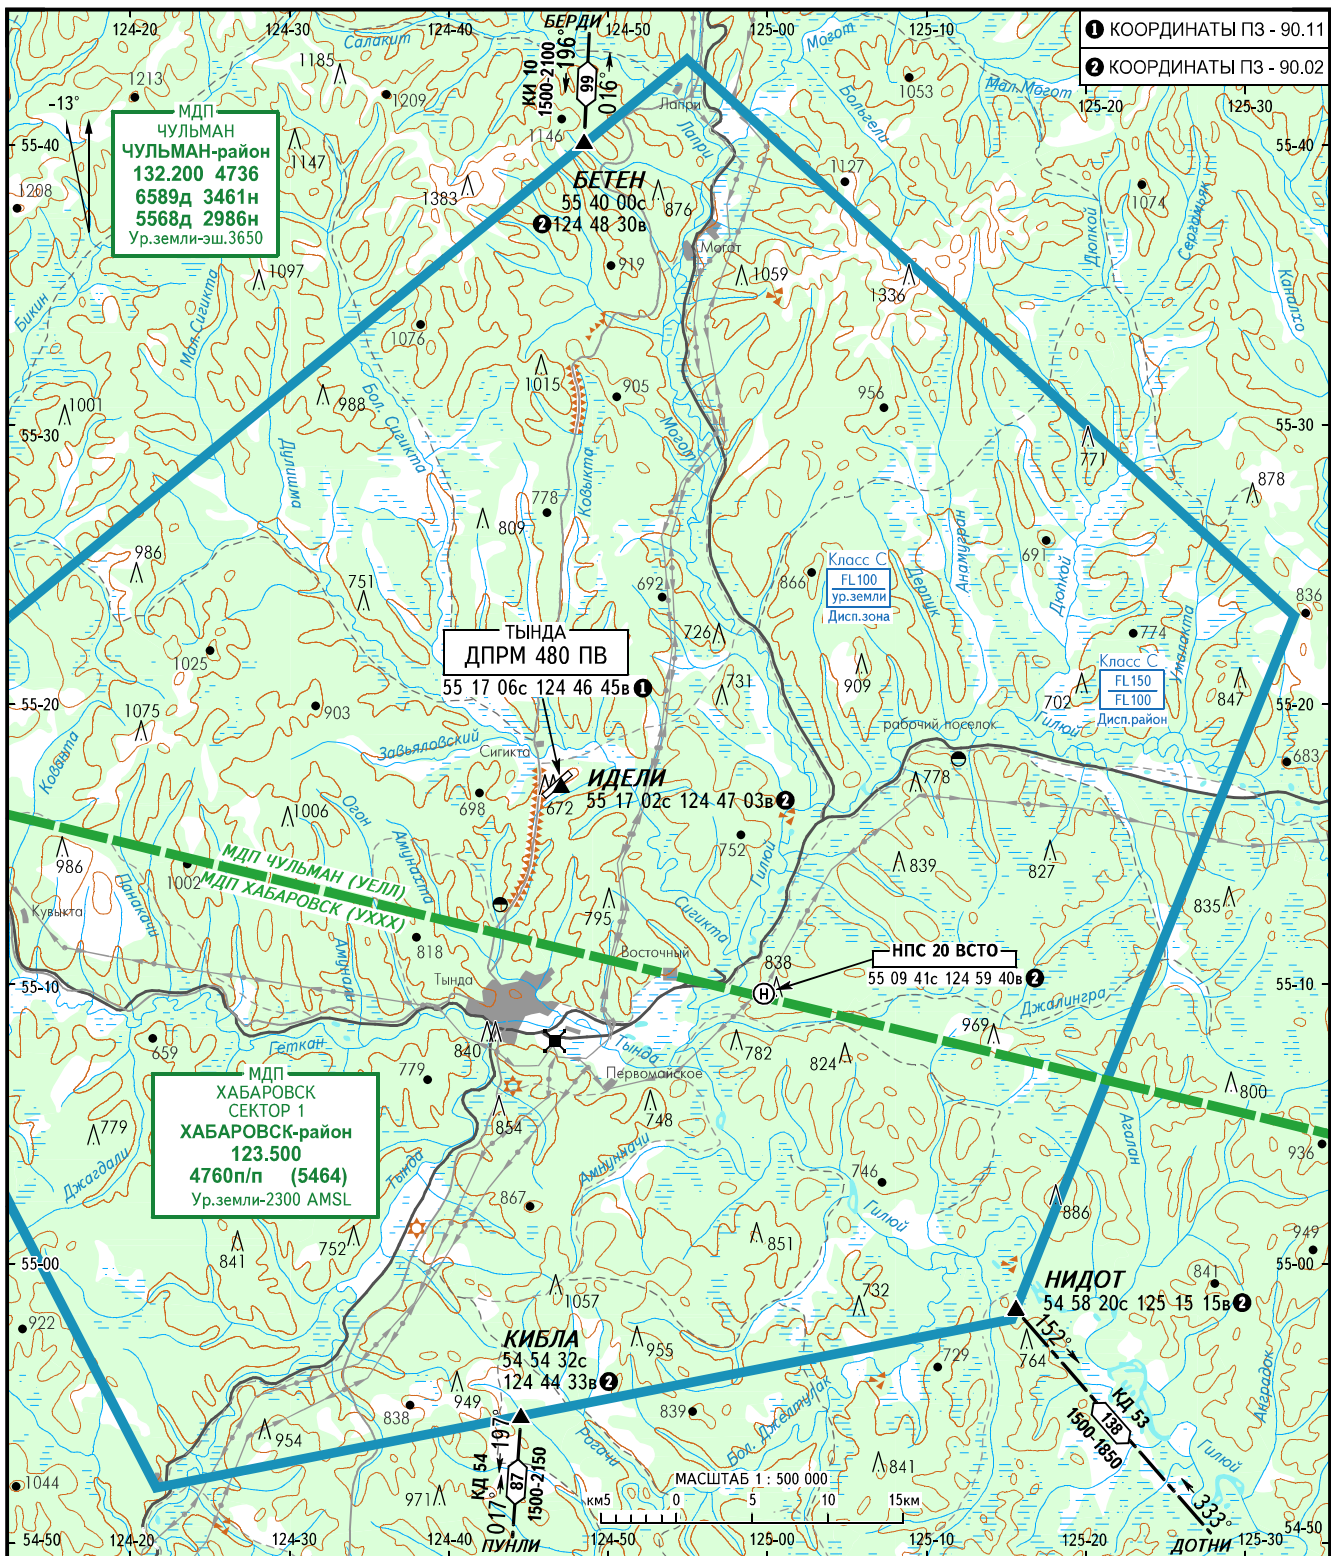

КАРТА РАЙОНА МВЛ

ПРИБЫТИЕ, ВЫЛЕТ
И ТРАНЗИТНЫЕ МАРШРУТЫ

ТЫНДА, РОССИЯ

ТЫНДА

ТЫНДА ВЫШКА **122.000**
4760
5464 резервная

ПЕЛЕНГИ И НАПРАВЛЕНИЯ МАГНИТНЫЕ
АБСОЛЮТНАЯ, ОТНОСИТЕЛЬНАЯ ВЫСОТЫ И ПРЕВЫШЕНИЯ В МЕТРАХ
РАССТОЯНИЯ В КИЛОМЕТРАХ