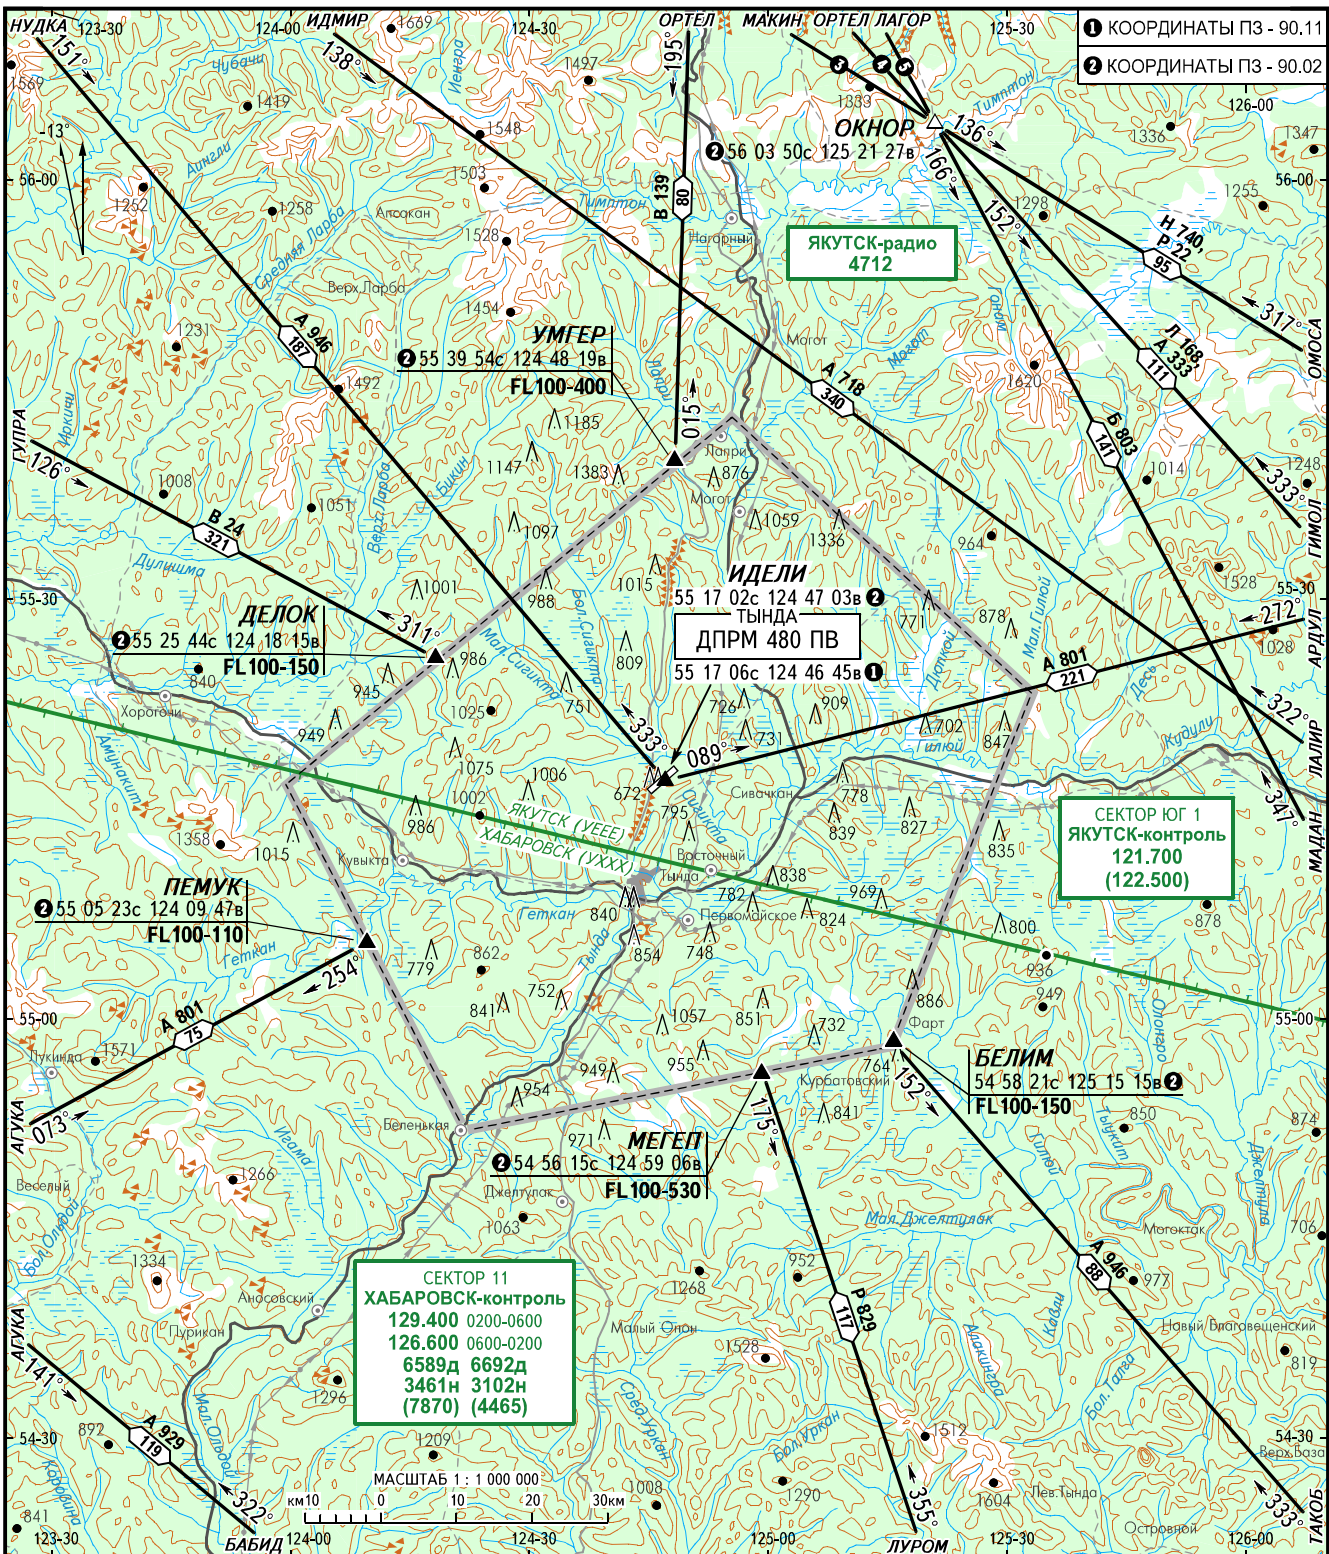

КАРТА РАЙОНА

ПРИБЫТИЕ, ВЫЛЕТ  
И ТРАНЗИТНЫЕ МАРШРУТЫ

ТЫНДА, РОССИЯ

ТЫНДА

ТЫНДА ВЫШКА  
122.000  
4760  
5464 резервная

ПЕЛЕНГИ И НАПРАВЛЕНИЯ МАГНИТНЫЕ  
АБСОЛЮТНАЯ, ОТНОСИТЕЛЬНАЯ ВЫСОТЫ И ПРЕВЫШЕНИЯ В МЕТРАХ  
РАССТОЯНИЯ В КИЛОМЕТРАХ