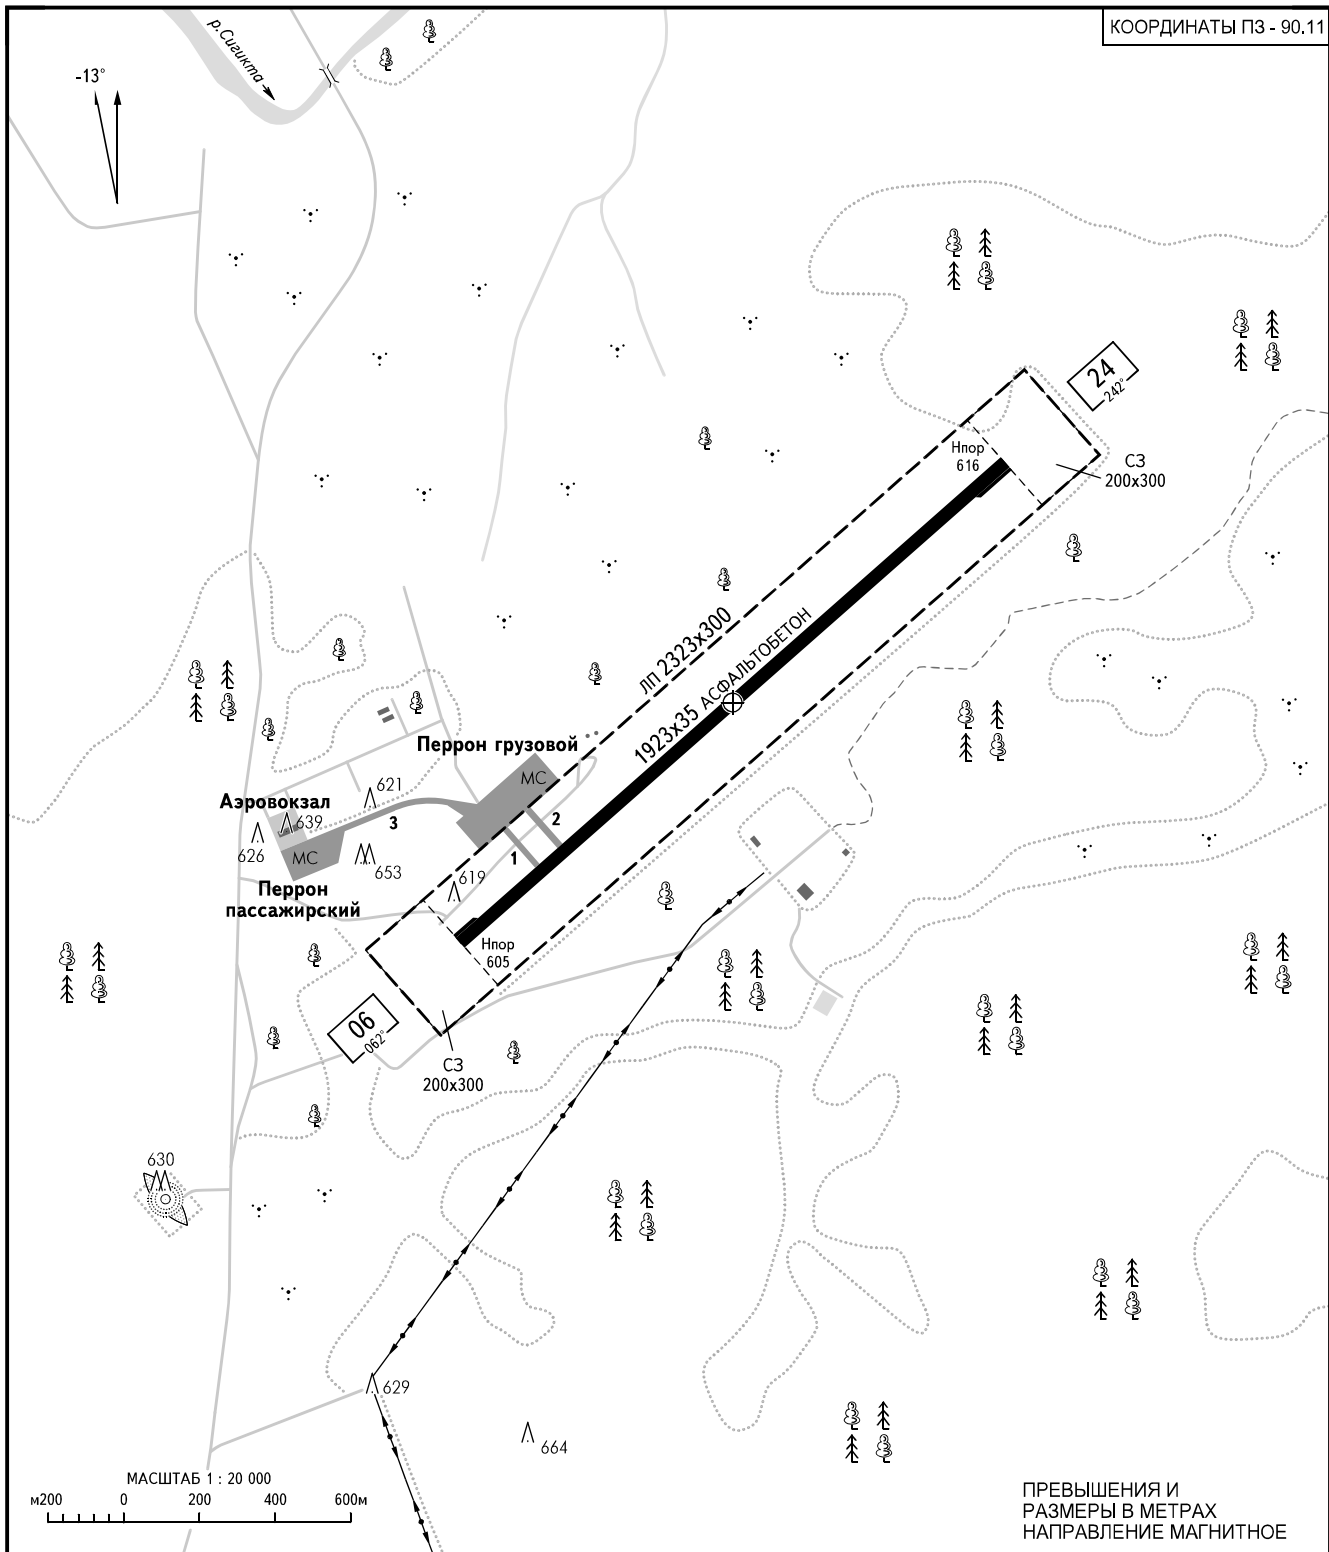

КАРТА
АЭРОДРОМА

КТА
55° 17' 06"с
124° 46' 45"в

Наэр
616м

ТЫНДА ВЫШКА 122.000
4760
(5464)

ТЫНДА, РОССИЯ

ТЫНДА

КОординАТЫ ПЗ - 90.11

ПРЕВЫШЕНИЯ И
РАЗМЕРЫ В МЕТРАХ
НАПРАВЛЕНИЕ МАГНИТНОЕ

ВПП	НАПРАВЛЕНИЕ (ИСТИННОЕ)	ПОРОГ ВПП	НЕСУЩАЯ СПОСОБНОСТЬ
06	048°35'43"	55°16'45.50"с 124°46'03.95"в	PCN 16/F/B/У/Т
24	228°36'51"	55°17'26.62"с 124°47'25.69"в	

АЭРОДРОМНОЕ СВЕТООБОРУДОВАНИЕ: Нет.

ИЗМ: На обороте.