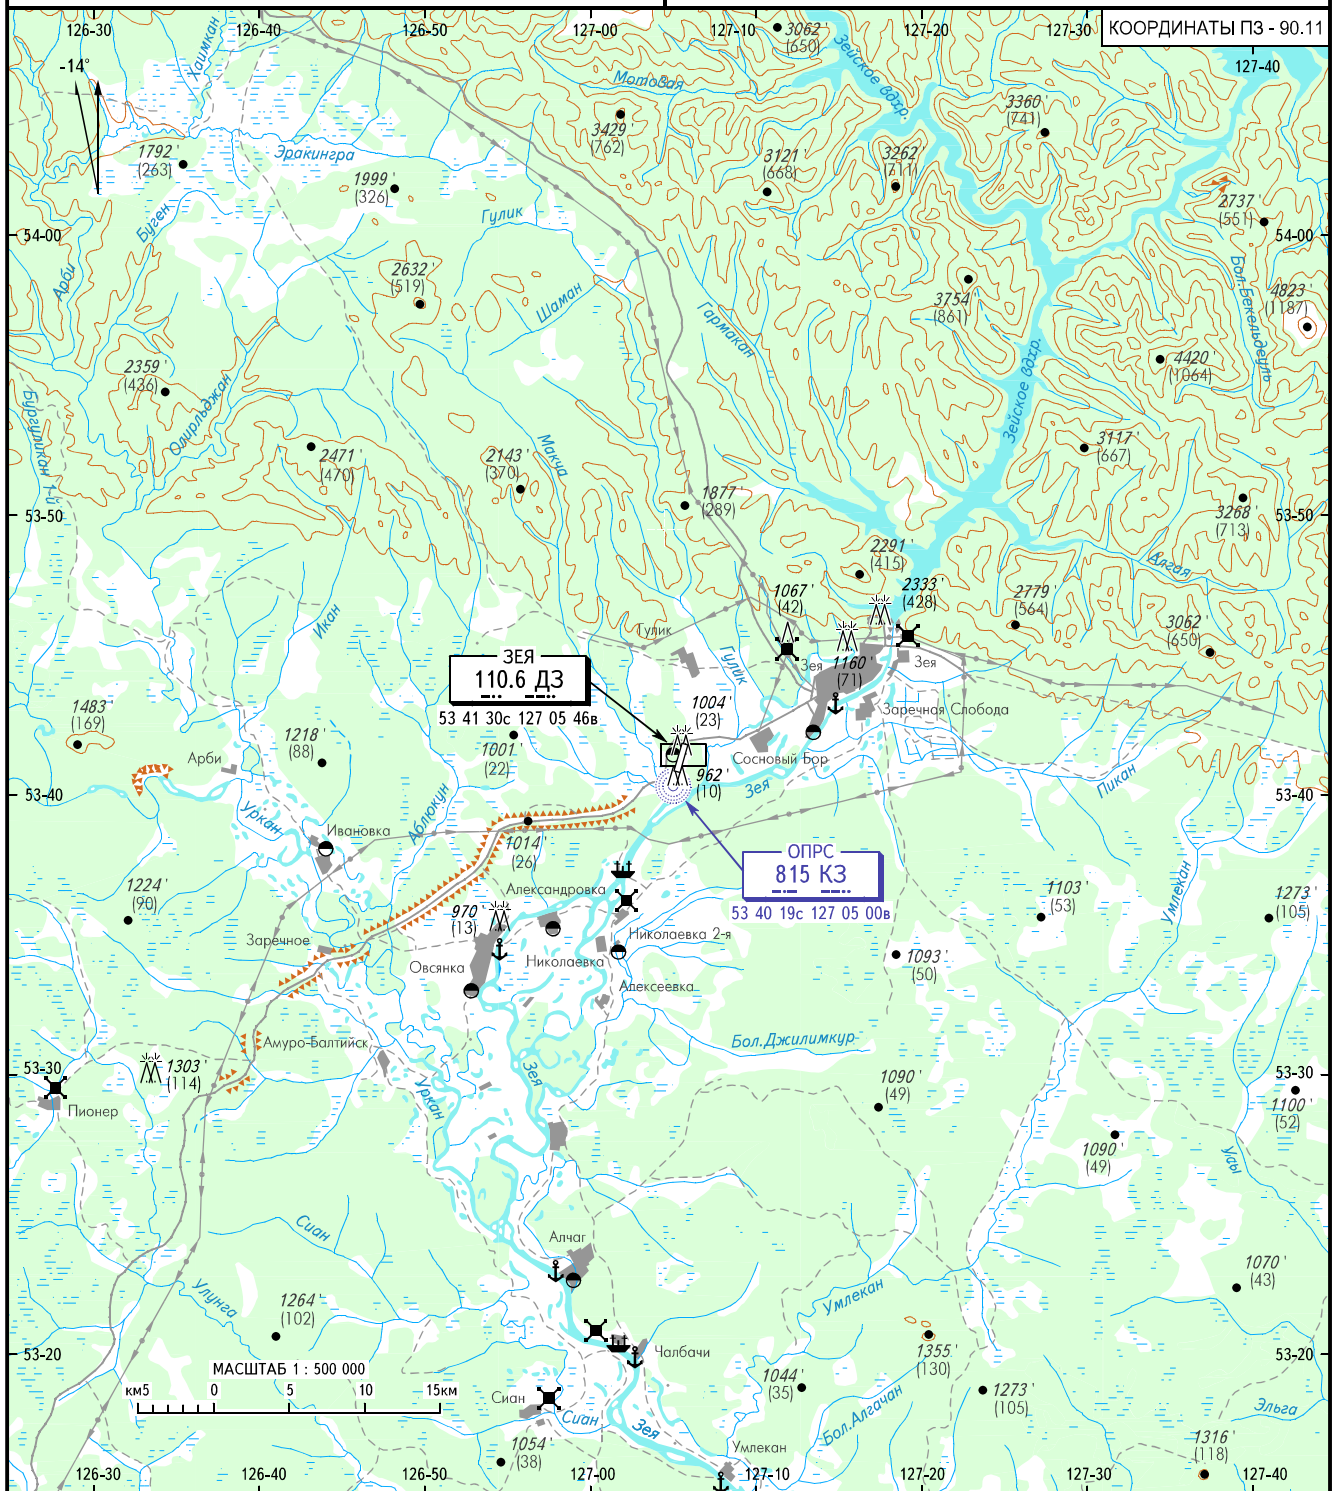

КАРТА  
ВИЗУАЛЬНОГО ЗАХОДА  
НА ПОСАДКУ

ЗЕЯ ВЫШКА 132.000

ЗЕЯ, РОССИЯ  
ЗЕЯ  
ВЗП ВПП 03/21

Наэр: 929 / 283м

КОординАТЫ ПЗ - 90.11

**ПРИМЕЧАНИЯ**

Относительные высоты даны от превышения аэродрома.

ПЕЛЕНГИ И НАПРАВЛЕНИЯ МАГНИТНЫЕ  
АБСОЛЮТНЫЕ, ОТНОСИТЕЛЬНЫЕ ВЫСОТЫ  
И ПРЕВЫШЕНИЯ В **ФУТАХ** И МЕТРАХ  
РАССТОЯНИЯ В КИЛОМЕТРАХ

ИЗМ: Новая карта.