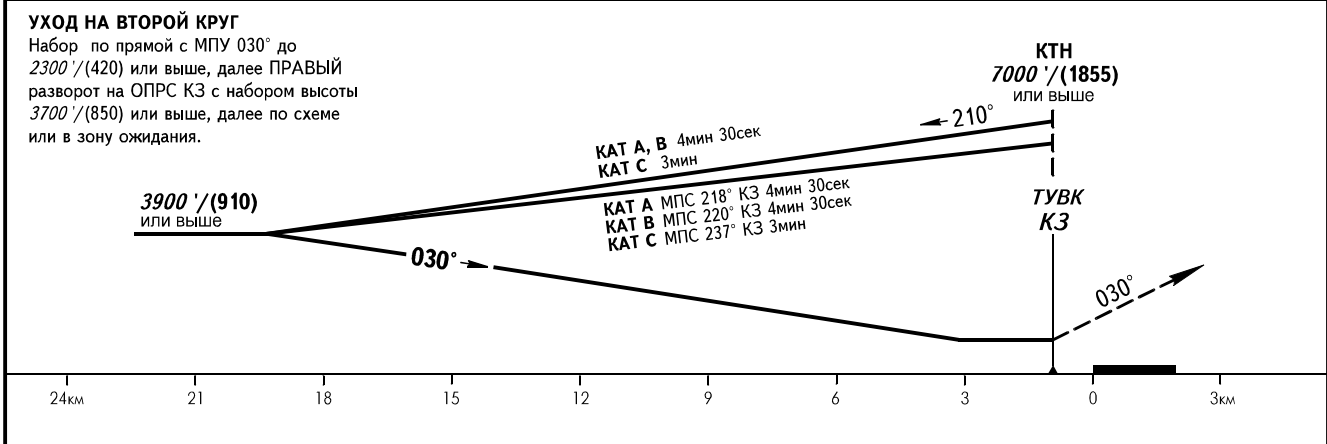

КАРТА ЗАХОДА
НА ПОСАДКУ
ПО ПРИБОРАМ

ЗЕЯ ВЫШКА 132.000

ЗЕЯ, РОССИЯ
ЗЕЯ
ОПРС У ВПП 03

ОСА(Н)		A	B	C
ЗАХОД С ПРЯМОЙ	ОПРС без КТК	1650' (740')/(225)		
ЗАХОД С КРУГА		1650' (720')/(220)	1710' (780')/(240)	2290' (1360')/(415)

② НМБВраQNH / НМБВраQFE рассчитана по минимальной температуре воздуха у земли на аэродроме -43.2°С.

ПРЕДУПРЕЖДЕНИЯ:
1. ТУВК над ОПРС КЗ.
2. Разворот до ТУВК - ЗАПРЕЩЕН.