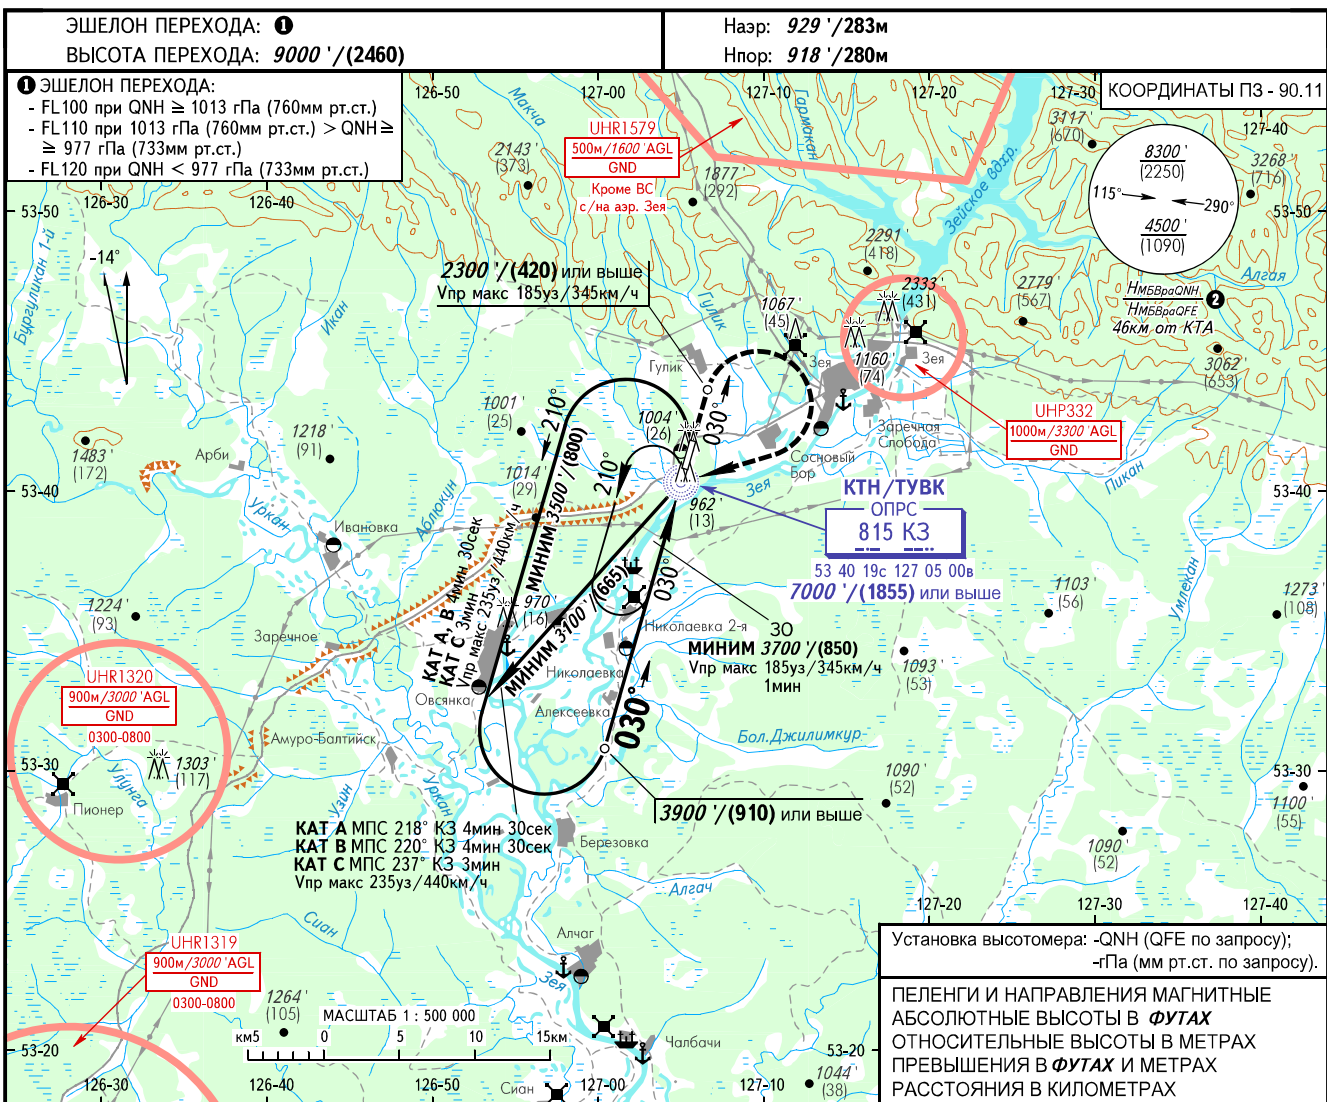

КАРТА ЗАХОДА
НА ПОСАДКУ
ПО ПРИБОРАМ

ЗЕЯ ВЫШКА 132.000

ЗЕЯ, РОССИЯ
ЗЕЯ
ОПРС У ВПП 03

ОСА(Н)		A	B	C
ЗАХОД С ПРЯМОЙ	ОПРС без КТК	1650' (740')/(225)		
ЗАХОД С КРУГА		1650' (720')/(220)	1710' (780')/(240)	2290' (1360')/(415)

② НМБВраQNH / НМБВраQFE рассчитана по минимальной температуре воздуха у земли на аэродроме -43.2°С.

ПРЕДУПРЕЖДЕНИЯ:
1. ТУВК над ОПРС КЗ.
2. Разворот до ТУВК - ЗАПРЕЩЕН.