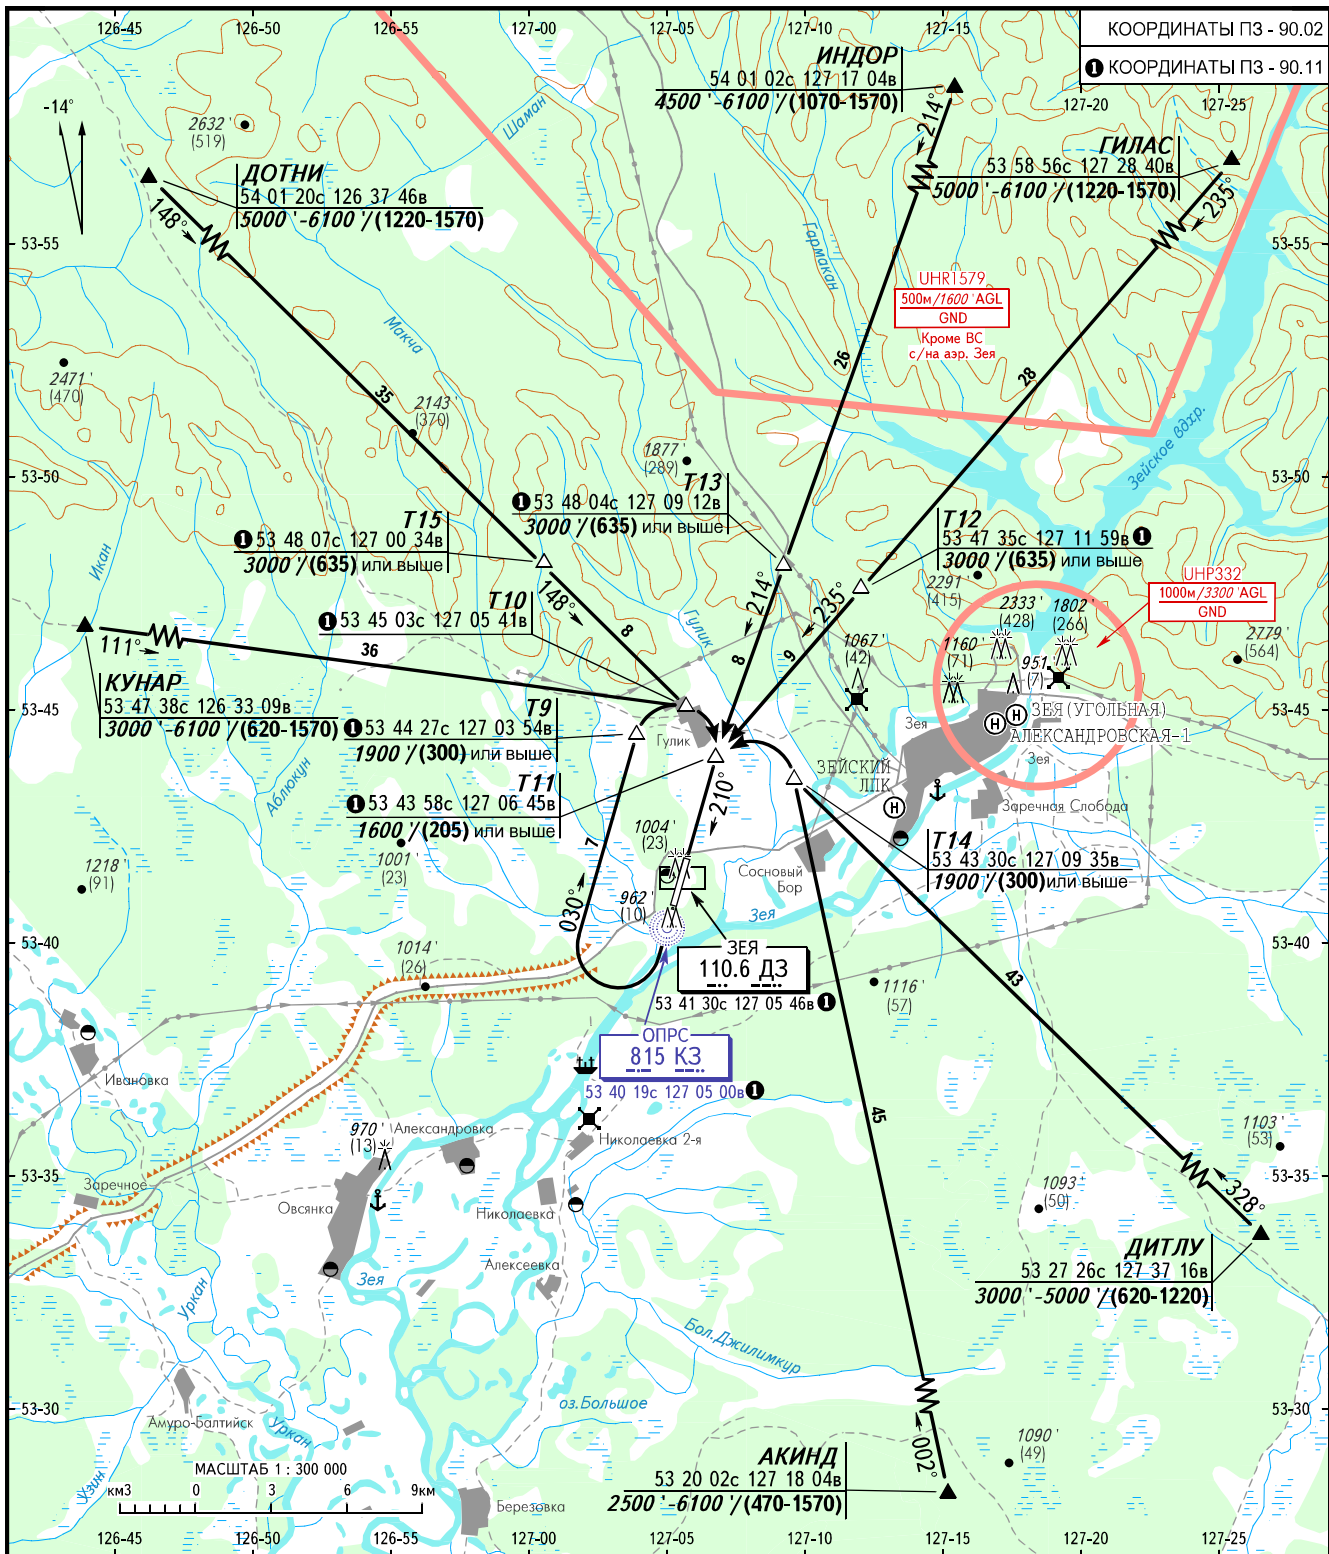

КАРТА СТАНДАРТНОГО ПРИБЫТИЯ
ПО ВПП

ЗЕЯ, РОССИЯ
ЗЕЯ
ВПП 21

ЗЕЯ ВЫШКА **132.000**

ПРЕДУПРЕЖДЕНИЯ

Впр макс по кругу 135уз/250км/ч.

ПРИМЕЧАНИЯ

Уход на второй круг:
Набор с МПУ 210° до 1400' / (145),
после пролета порога ВПП 03,
ПРАВЫЙ разворот с набором до 1900' / (300),
далее по схеме захода.

ПЕЛЕНГИ И НАПРАВЛЕНИЯ МАГНИТНЫЕ
АБСОЛЮТНЫЕ ВЫСОТЫ И ПРЕВЫШЕНИЯ В ФУТАХ
ОТНОСИТЕЛЬНЫЕ ВЫСОТЫ И ПРЕВЫШЕНИЯ В МЕТРАХ
РАССТОЯНИЯ В КИЛОМЕТРАХ