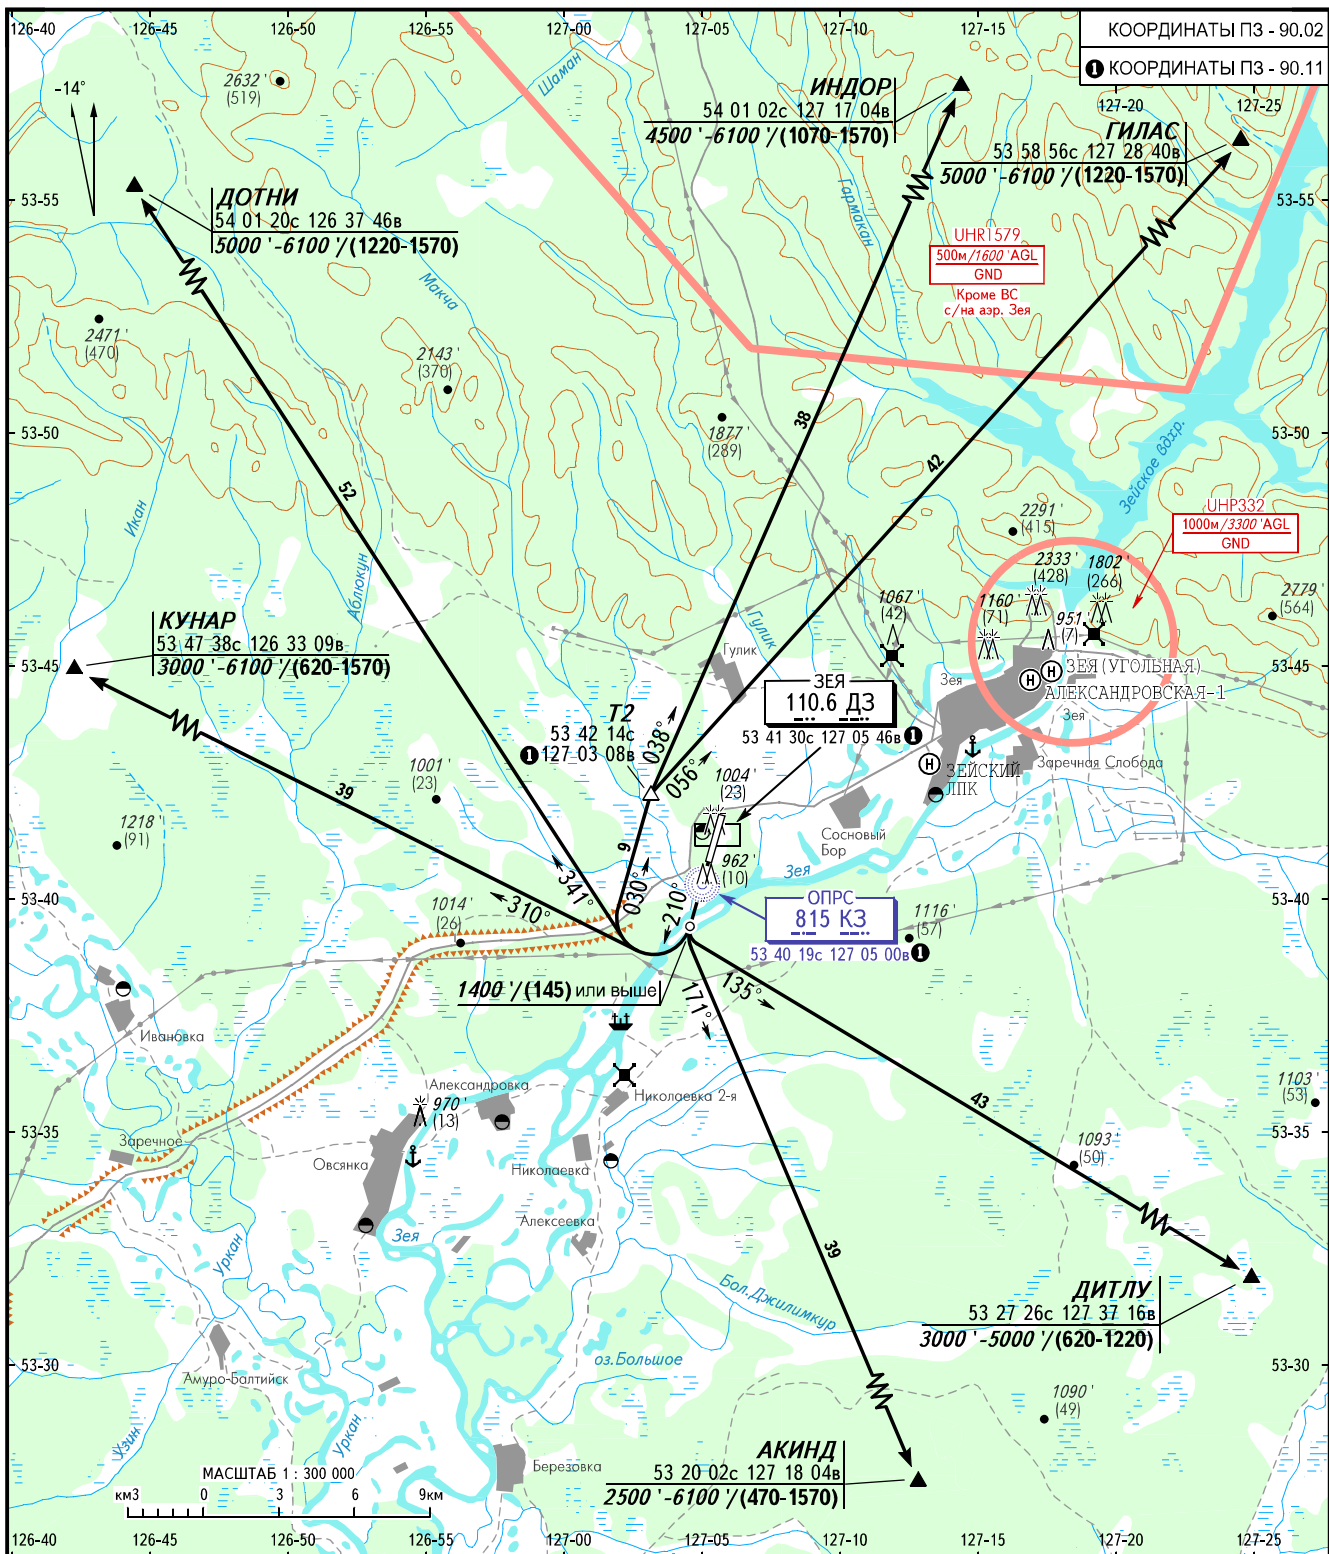

КАРТА СТАНДАРТНОГО ВЫЛЕТА ПО ПВП

ЗЕЯ, РОССИЯ

ЗЕЯ

ВПП 21

КОординАТЫ ПЗ - 90.02
 ① КОординАТЫ ПЗ - 90.11

ДОТНИ
 54 01 20с 126 37 46в
 5000' - 6100' / (1220-1570)

ИНДОР
 54 01 02с 127 17 04в
 4500' - 6100' / (1070-1570)

ПРЕДУПРЕЖДЕНИЯ:

1. Vпр макс по кругу 135уз/250км/ч.
2. Минимальный градиент набора высоты 4% до 1400' / (145).

ПЕЛЕНГИ И НАПРАВЛЕНИЯ МАГНИТНЫЕ
 АБСОЛЮТНЫЕ ВЫСОТЫ И ПРЕВЫШЕНИЯ В *ФУТАХ*
 ОТНОСИТЕЛЬНЫЕ ВЫСОТЫ И ПРЕВЫШЕНИЯ В *МЕТРАХ*
 РАССТОЯНИЯ В *КИЛОМЕТРАХ*