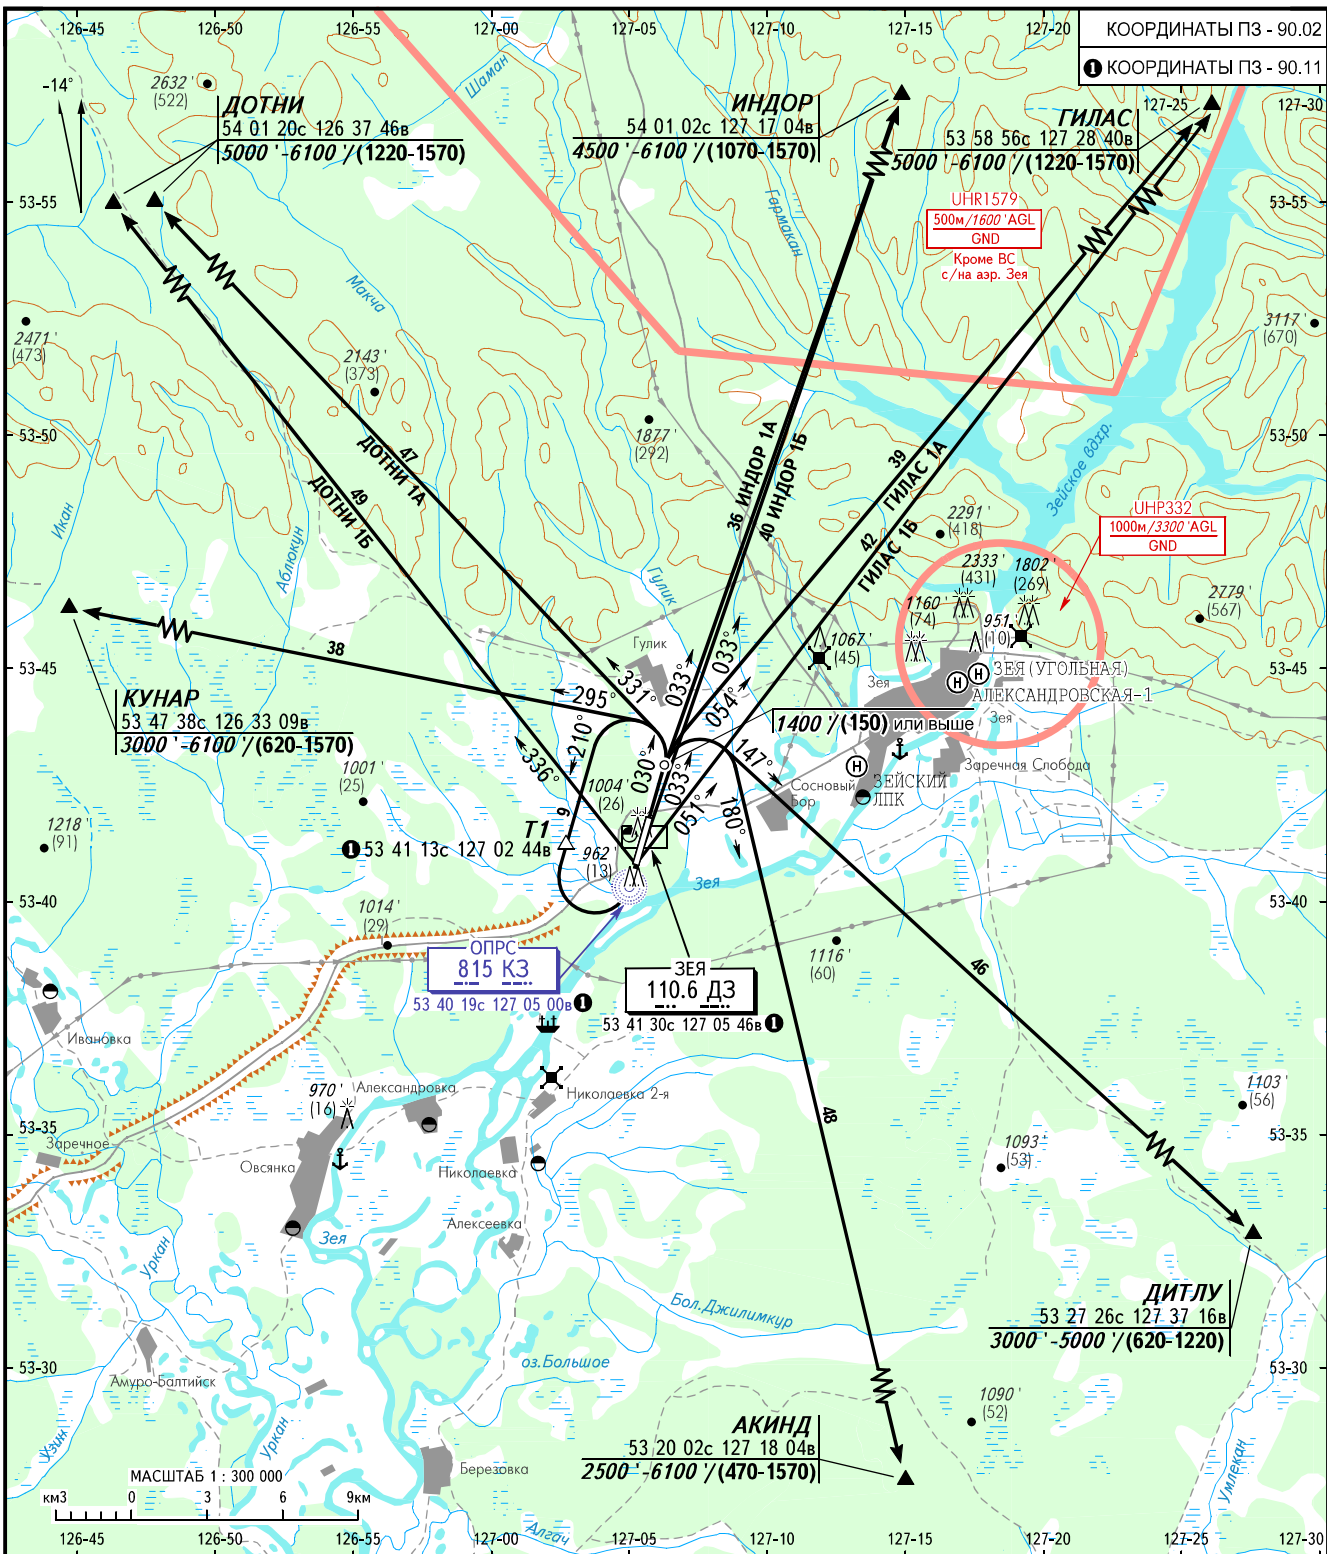

КАРТА СТАНДАРТНОГО ВЫЛЕТА
ПО ПВП

ЗЕЯ, РОССИЯ

ЗЕЯ

ВПП 03

КОординАТЫ ПЗ - 90.02
 ① КОординАТЫ ПЗ - 90.11

ЗЕЯ ВЫШКА 132.000

ПРЕДУПРЕЖДЕНИЯ:

1. Vпр макс по кругу 135уз/250км/ч.
2. При полете на ДОТНИ 1Б, ИНДОР 1Б, ГИЛАС 1Б через Т1 минимальный градиент набора высоты 4% до 3000'/(635).

ПЕЛЕНГИ И НАПРАВЛЕНИЯ МАГНИТНЫЕ
 АБСОЛЮТНЫЕ ВЫСОТЫ И ПРЕВЫШЕНИЯ В ФУТАХ
 ОТНОСИТЕЛЬНЫЕ ВЫСОТЫ И ПРЕВЫШЕНИЯ В МЕТРАХ
 РАССТОЯНИЯ В КИЛОМЕТРАХ

ИЗМ: Новая карта.