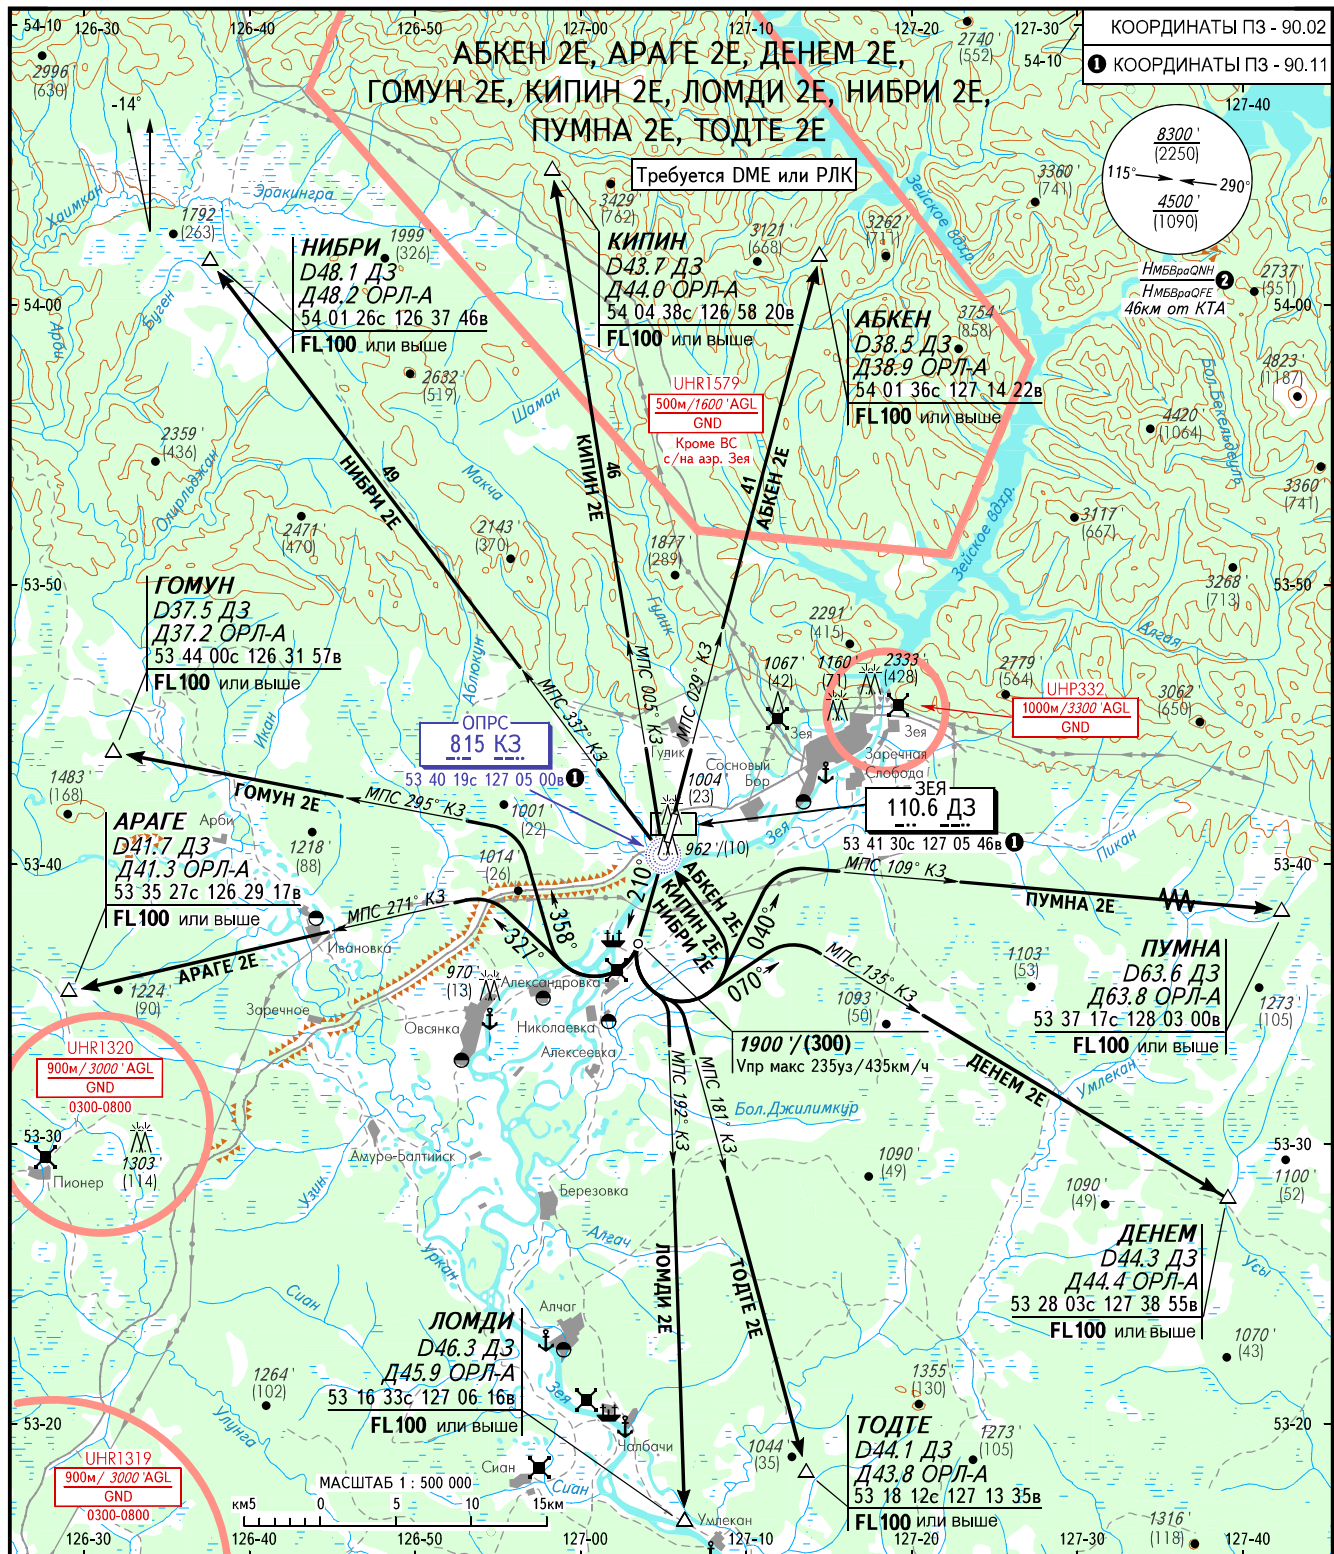

КАРТА СТАНДАРТНОГО ВЫЛЕТА  
ПО ПРИБОРАМ

ВЫСОТА  
ПЕРЕХОДА: 9000' / (2460)

ЗЕЯ, РОССИЯ

ЗЕЯ

ВПП 21

ЗЕЯ ВЫШКА 132.000

② НМБВраОМН / НМБВраОФЕ рассчитана по минимальной температуре воздуха у земли на аэродроме -43.2°C.

**ПРЕДУПРЕЖДЕНИЯ:**

1. Разворот до ВКП запрещен.
2. Минимальный градиент набора по структуре ВП: АРАГЕ 2Е 5.9% до FL100; ДЕНЕМ 2Е 5.0% до FL100; ГОМУН 2Е 5.6% до FL100; ЛОМДИ 2Е 6.1% до FL100; ТОДТЕ 2Е 6.3% до FL100.

ПЕЛЕНГИ И НАПРАВЛЕНИЯ МАГНИТНЫЕ  
АБСОЛЮТНЫЕ ВЫСОТЫ И ПРЕВЫШЕНИЯ В ФУТАХ  
ОТНОСИТЕЛЬНЫЕ ВЫСОТЫ И ПРЕВЫШЕНИЯ В МЕТРАХ  
РАССТОЯНИЯ В КИЛОМЕТРАХ