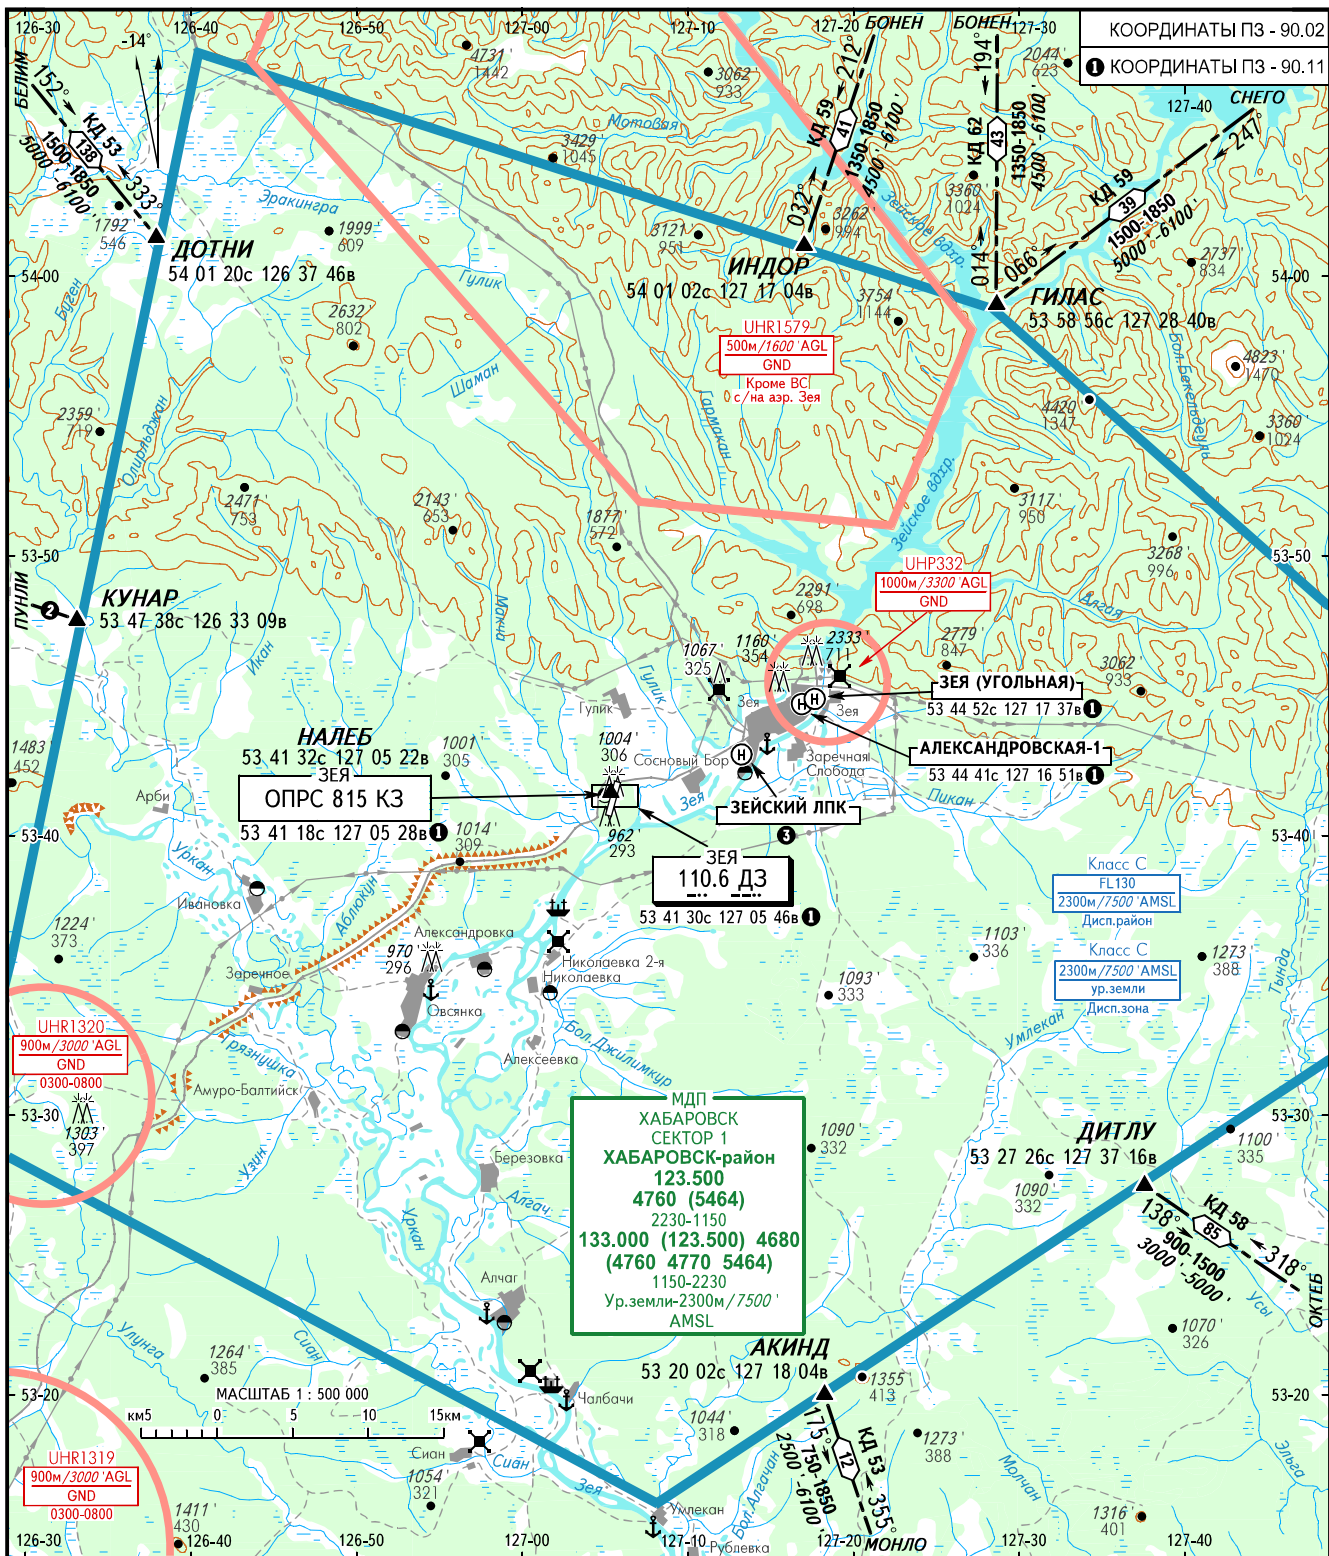

КАРТА РАЙОНА МВЛ

ПРИБЫТИЕ, ВЫЛЕТ
И ТРАНЗИТНЫЕ МАРШРУТЫ

ЗЕЯ, РОССИЯ

ЗЕЯ

КОординАТЫ ПЗ - 90.02
КОординАТЫ ПЗ - 90.11

МДП
ХАБАРОВСК
СЕКТОР 1
ХАБАРОВСК-район
123.500
4760 (5464)
2230-1150
133.000 (123.500) 4680
(4760 4770 5464)
1150-2230
Ур.земли-2300м / 7500'
AMSL

ЗЕЯ ВЫШКА 132.000

КД 68 ← 301°
119° → 900-1850
3000 '- 6100'

См. раздел AD 4.

ПЕЛЕНГИ И НАПРАВЛЕНИЯ МАГНИТНЫЕ
АБСОЛЮТНЫЕ ВЫСОТЫ И ПРЕВЫШЕНИЯ В ФУТАХ И МЕТРАХ
РАССТОЯНИЯ В КИЛОМЕТРАХ