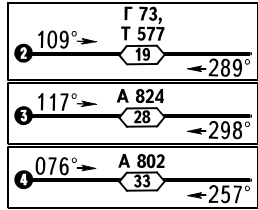

КАРТА РАЙОНА

ПРИБЫТИЕ, ВЫЛЕТ  
И ТРАНЗИТНЫЕ МАРШРУТЫ

ЗЕЯ, РОССИЯ

ЗЕЯ

КОординАТЫ ПЗ - 90.02  
КОординАТЫ ПЗ - 90.11

**ХАБАРОВСК-контроль**  
6589д 6692д  
3461н 3102н  
(129.000 7870 4465)  
Для всех секторов

**ЗЕЯ ДЗ**  
110.6

**ОПРС 815 КЗ**

**СЕКТОР 11**  
**ХАБАРОВСК-контроль**  
129.400 0200-0600  
126.600 0600-2000

ЗЕЯ ВЫШКА 132.000

Граница между РДЦ Хабаровск (УХХХ) и FIR Шэньян (ZYSH) совпадает с государственной границей между РОССИЕЙ и КИТАЕМ.