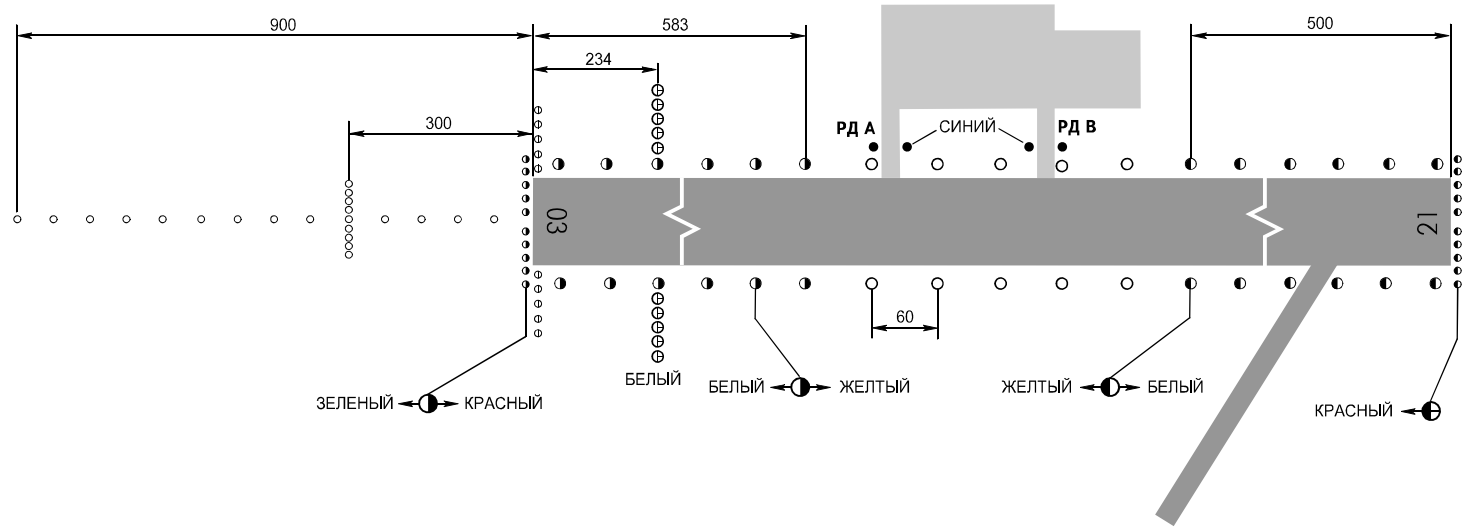

НЕ В МАСШТАБЕ

СВЕТООБОРУДОВАНИЕ ВПП 03 И ВЫВОДНЫХ РД

АЭРОДРОМНОЕ СВЕТООБОРУДОВАНИЕ

- ВПП 03: ОМИ.
- Огни приближения 900м белые.
- Огни ВПП белые, последние 500м желтые.
- Огни порога ВПП зеленые.
- Ограничительные огни ВПП красные.
- РД А, В: огни синие.