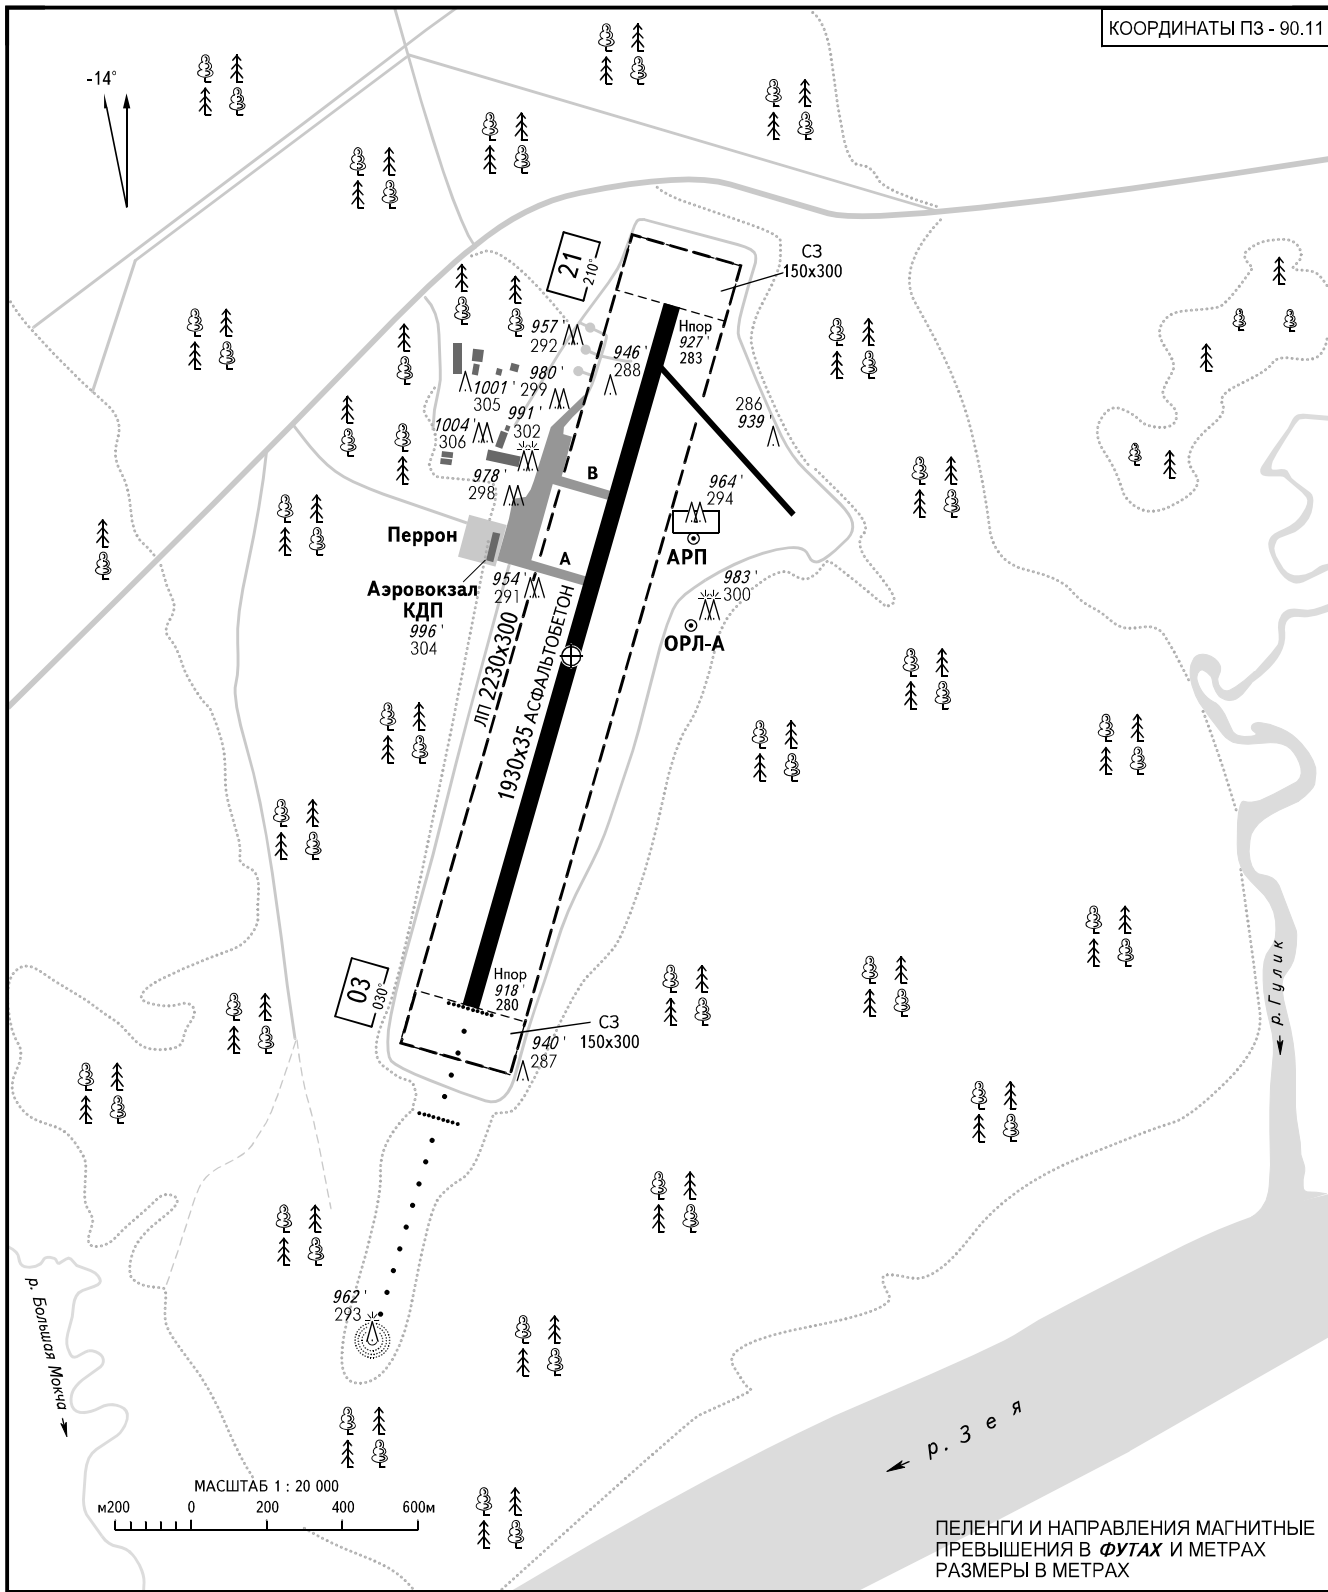

КАРТА  
АЭРОДРОМА

КТА  
53° 41' 18"С  
127° 05' 28"В

Наэр  
929 /283м

ЗЕЯ ВЫШКА 132.000

ЗЕЯ, РОССИЯ

ЗЕЯ

КОординАТЫ ПЗ - 90.11

ПЕЛЕНГИ И НАПРАВЛЕНИЯ МАГНИТНЫЕ  
ПРЕВЫШЕНИЯ В *ДУГАХ* И МЕТРАХ  
РАЗМЕРЫ В МЕТРАХ

ВПП	НАПРАВЛЕНИЕ (ИСТИННОЕ)	ПОРОГ ВПП	НЕСУЩАЯ СПОСОБНОСТЬ
03	015.76°	53°40'47.72"С 127°05'13.91"В	PCN 20/F/D/Y/T
21	195.77°	53°41'47.80"С 127°05'42.48"В	

ИЗМ: На обороте.